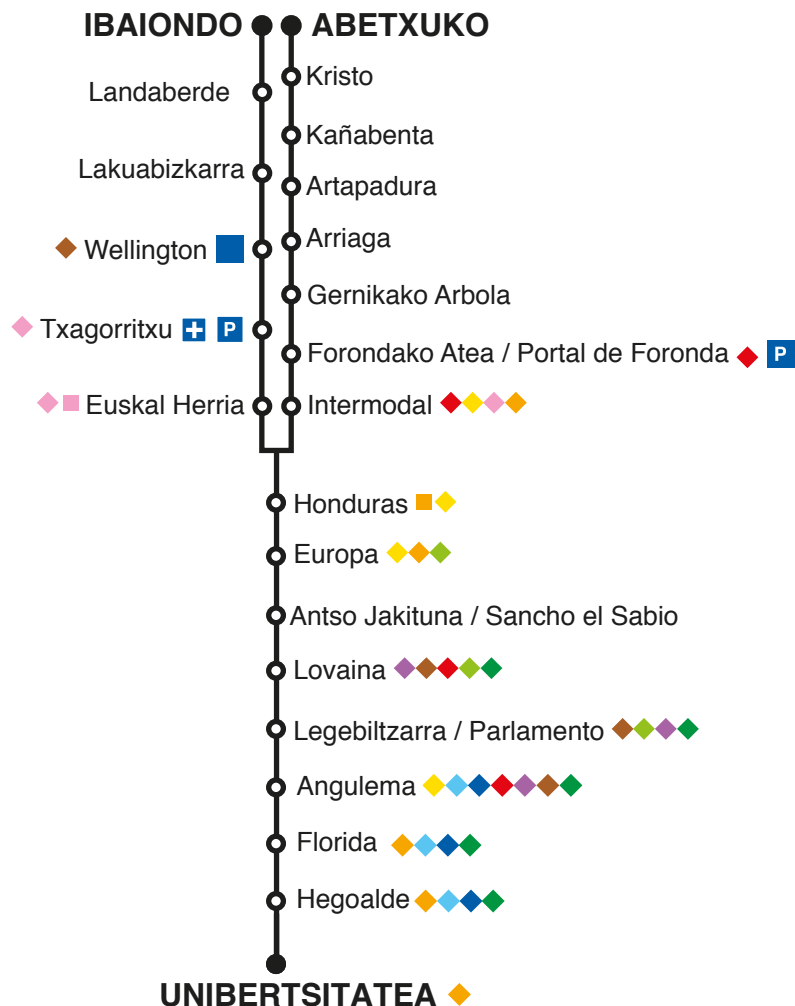

TRANVÍA

- Lineaz aldatzeko geltokia
Trasbordo en parada
- ◇ Lineaz aldatzeko geltokirik
hurbilena (200 m geh.)
Trasbordo próximo (max. 200m)
- ⊕ Ospitalea / Hospital
- P Disuasio aparkalekua
Parking disuasorio

Noizero eta ordutegiak / Frecuencias y horarios

IRTEERAK SALIDAS	ZIRKULAZIOAK CIRCULACIONES	LEHEN TRANBIA PRIMER TRANVÍA	AZKEN TRANBIA ÚLTIMO TRANVÍA	LARUNBATETAN/JAIEGUNETAN SÁBADOS Y FESTIVOS
Ibaiondo-Unibertsitatea	Cada 15 minutos la mayor parte del día	6:00 / asteburuan 6:30	22:45	El servicio se inicia 30 minutos más tarde en Ibaiondo y Angulema; 45 min. más tarde en Abetxuko
Unibertsitatea-Ibaiondo	Cada 15 minutos la mayor parte del día	6:26 / asteburuan 6:56	23:11	
Florida-Abetxuko	Cada 15 minutos la mayor parte del día	6:23 / asteburuan 7:08	23:06	El horario de salida de las últimas circulaciones es el mismo
Abetxuko-Florida		6:04 / asteburuan 6:48	22:34	