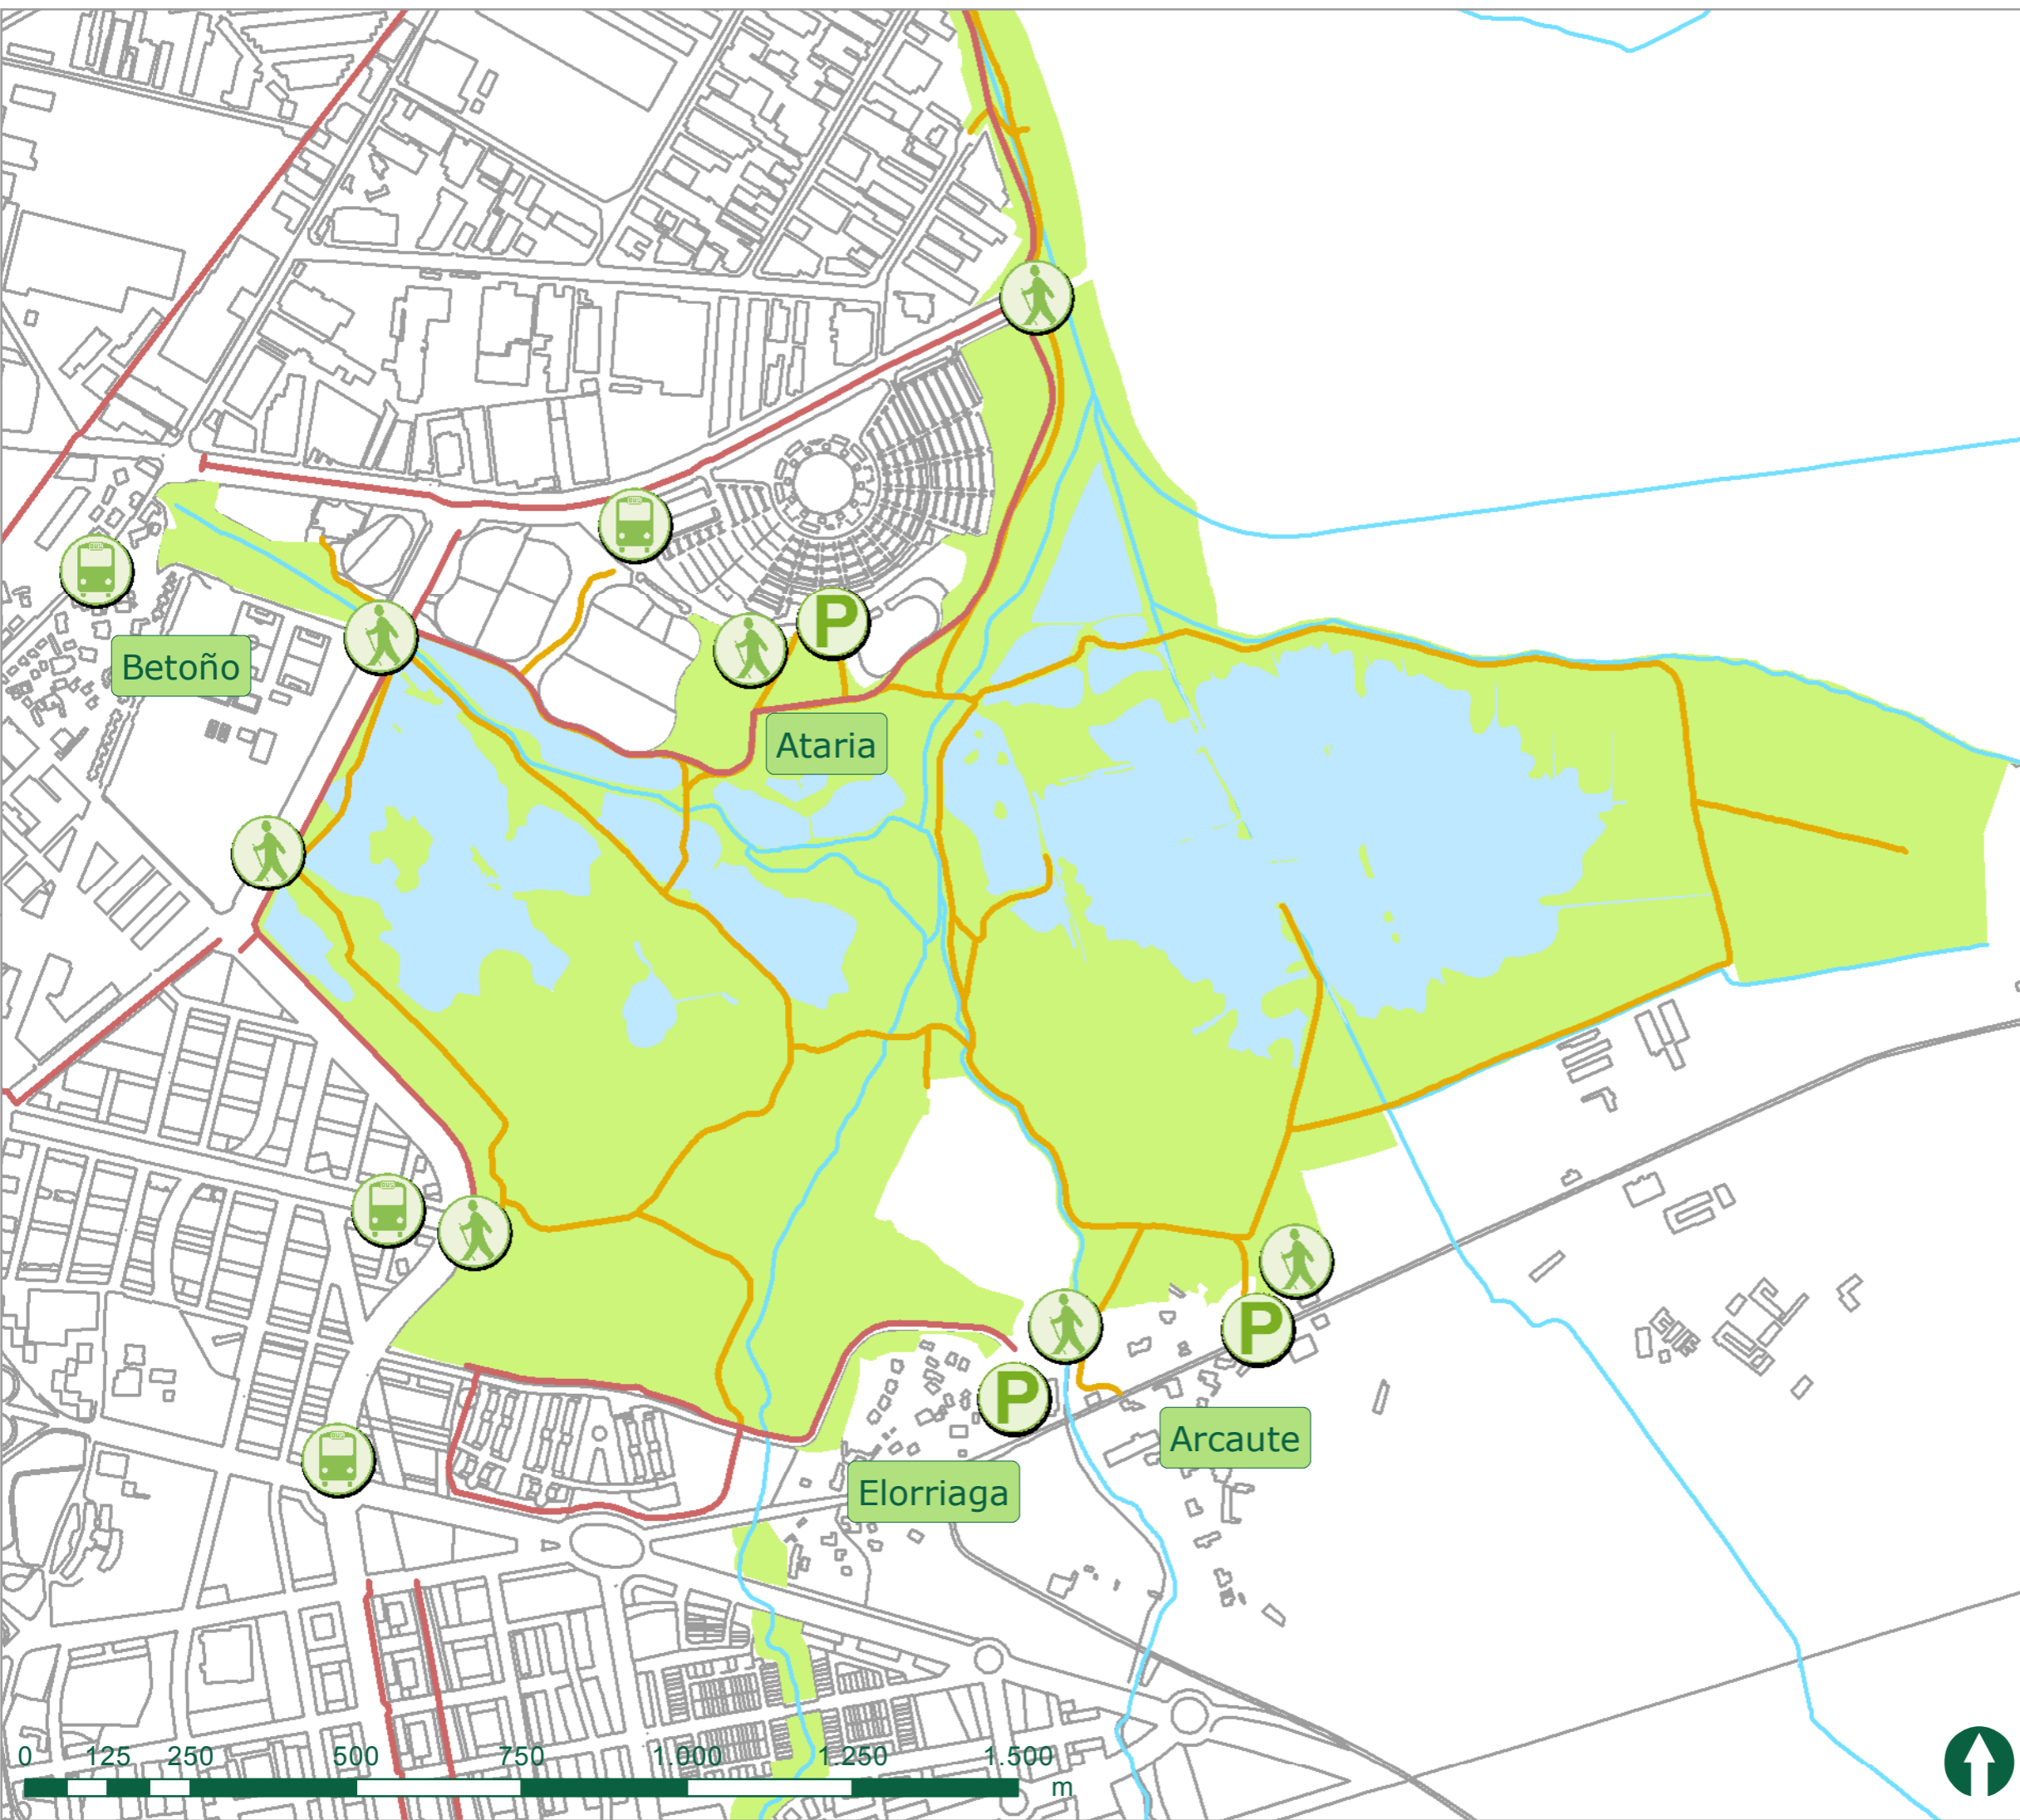

-  Acceso peatonal
-  Aparcamiento
-  Parada de autobús
-  Vías ciclistas
-  Caminos

Betoño

Ataria

Elorriaga

Arcaute

0 125 250 500 750 1.000 1.250 1.500 m