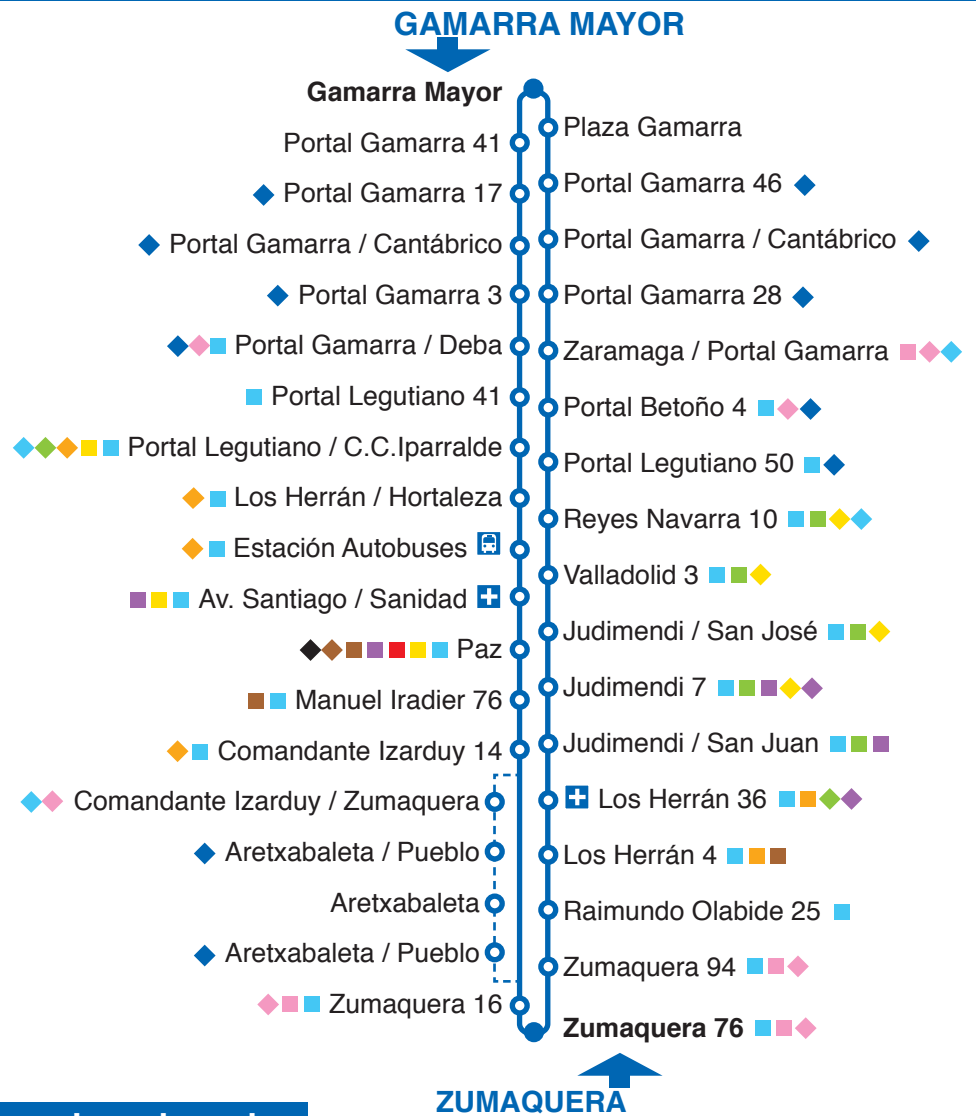

L9

GAMARRA ZUMAQUERA

- Traspordo en parada
- ◇ Traspordo próximo (max. 200m)
- ⊕ Hospital
- 🚌 Estación Bus

Noizero eta ordutegiak / Frecuencias y horarios

IRTEERAK SALIDAS	ASTEGUNETAN LABORABLES	LARUNBATETAN SÁBADOS	JAIEGUNETAN DÍAS FESTIVOS	ASTEGUNETAN ABUZTUA LABORABLES AGOSTO	LARUNBATETAN ABUZ. SABADOS AGOSTO
Gamarra Mayor	6:08 6:53 a 20:53 cada 15' 21:23 21:38 22:08	7:08 a 14:38 cada 15' 15:15 a 22:45 cada 30' 23:15 hasta Paz	8:15 a 22:15 cada 30'	7:15 a 22:15 cada 30'	7:15 a 23:15 cada 30'
Gamarra a Aretxabaleta	7:38 a 21:38 cada 60'	7:38 a 13:38 cada 60' 15:15 17:15 18:45 20:15 21:45	8:45 10:15 12:45 14:15 15:45 17:15 18:45 20:15 21:45	8:15 8:45 10:45 12:45 14:15 15:45 17:15 18:45 20:15 21:45	8:15 8:45 10:45 12:45 14:15 15:45 17:15 18:45 20:15 21:45
Zumaquera 76	5:28 6:13 6:43 a 21:28 cada 15' 21:58 22:13	6:58 a 14:13 cada 15' 14:48 a 22:48 cada 30'	8:15 a 22:15 cada 30'	7:15 a 22:15 cada 30'	7:15 a 23:15 cada 30'

* Servicio de 14:23 h. hasta la parada de Paz

Gamarra Mayor y Zumaquera 76: paradas de regulación horaria