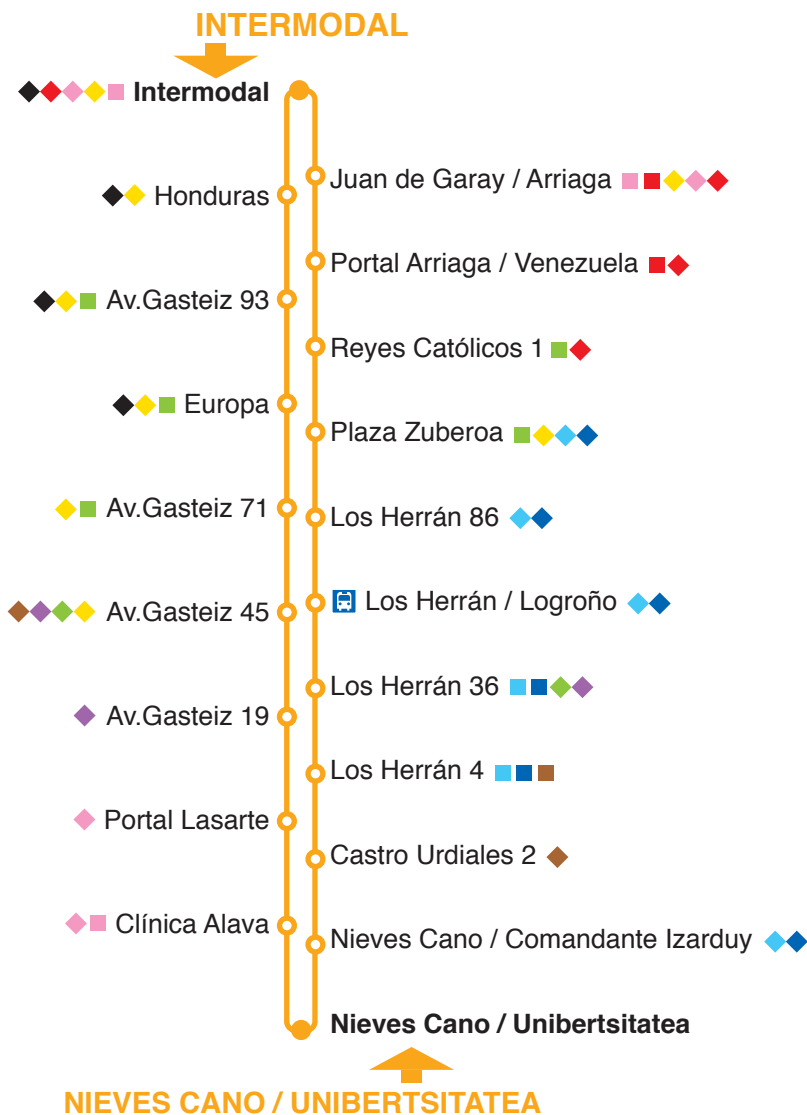

L8

UNIBERTSITATEA

- Traslado en parada
- ◇ Traslado próximo (max. 200m)
- ⊕ Hospital
- 🚌 Estación Bus

Noizero eta ordutegiak / Frecuencias y horarios

IRTEERAK SALIDAS	ASTEGUNETAN LABORABLES	LARUNBATETAN SÁBADOS	JAIEGUNETAN DÍAS FESTIVOS	ASTEGUNETAN ABUZTUA LABORABLES AGOSTO
Intermodal	6:10 6:40 7:00 a 21:30 cada 10´ 21:50 22:10 22:20	7:00 a 23:15 cada 15´	8:00 a 22:15 cada 15´	7:00 a 22:15 cada 15´
Nieves Cano / Unibertsitatea	6:10 6:30 7:00 a 21:20 cada 10´ 21:40 21:50 22:10	7:05 a 23:20 cada 15´	8:05 a 22:20 cada 15´	7:05 a 22:20 cada 15´

Intermodal y Nieves Cano / Unibertsitatea: paradas de regulación horaria