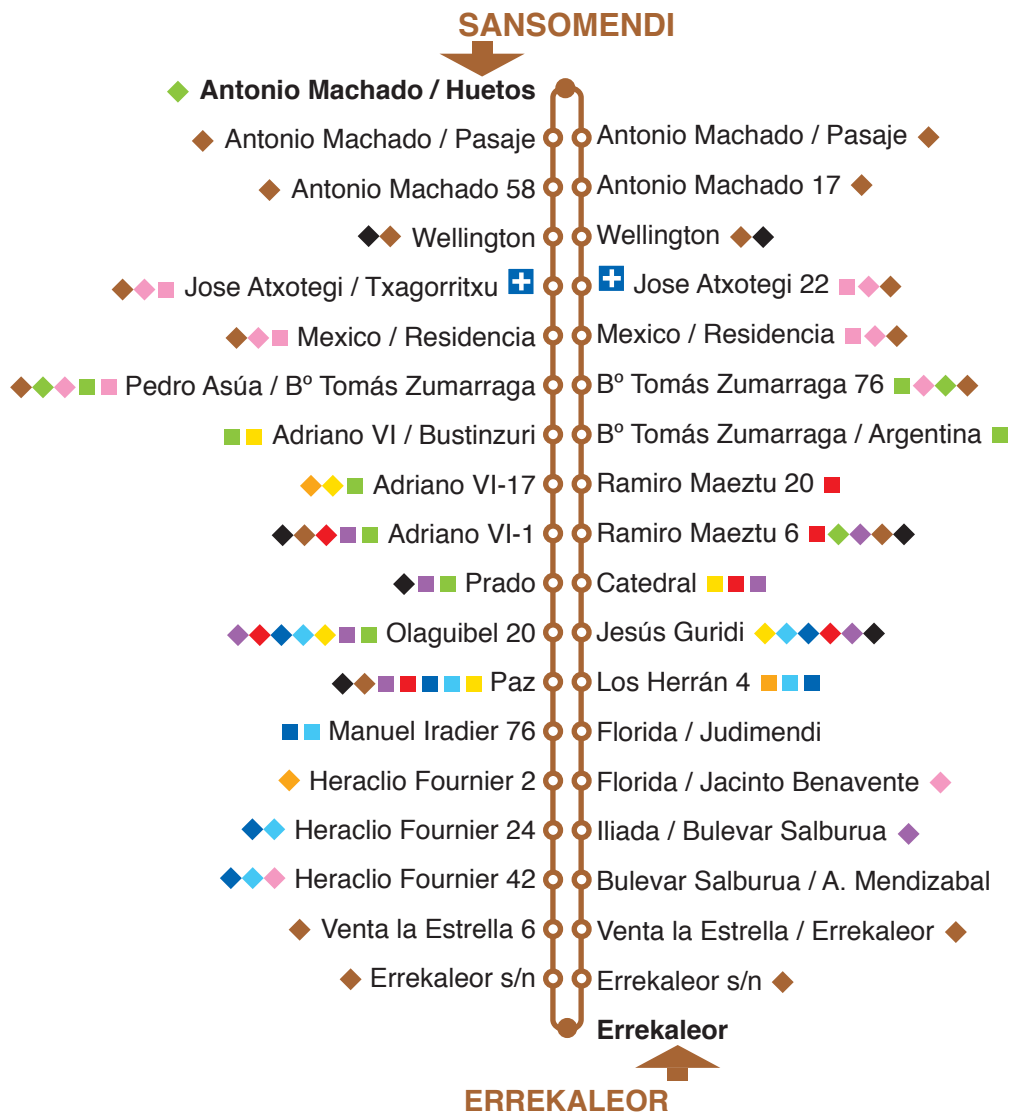

L7

SANSOMENDI ERREKALEOR

- Traslado en parada
- ◇ Traslado próximo (max. 200m)
- ⊕ Hospital

Noizero eta ordutegiak / Frecuencias y horarios

IRTEERAK SALIDAS	ASTEGUNETAN LABORABLES	LARUNBATETAN SÁBADOS	JAIEGUNETAN DÍAS FESTIVOS	ASTEGUNETAN ABUZTUA LABORABLES AGOSTO
Sansomendi	5:40 6:10 6:30 6:50 a 21:30 cada 10 21:50 22:00	7:00 a 23:00 cada 15'	8:00 a 22:00 cada 20' 22:20 hasta Prado	6:15 7:00 a 21:45 cada 15' 22:15
Errekaleor	5:10 6:20 6:50 a 20:50 cada 10' 21:10 21:20 21:30 21:40 21:50* 22:00	6:50 a 23:05 cada 15'	8:00 a 22:00 cada 20' 22:20 hasta Catedral	6:20 6:50 a 21:35 cada 15' 22:20

*21:50 hasta Catedral

Antonio Machado / Huetos: parada terminal. / Catedral, Prado y Errekaleor: paradas de regulación horaria