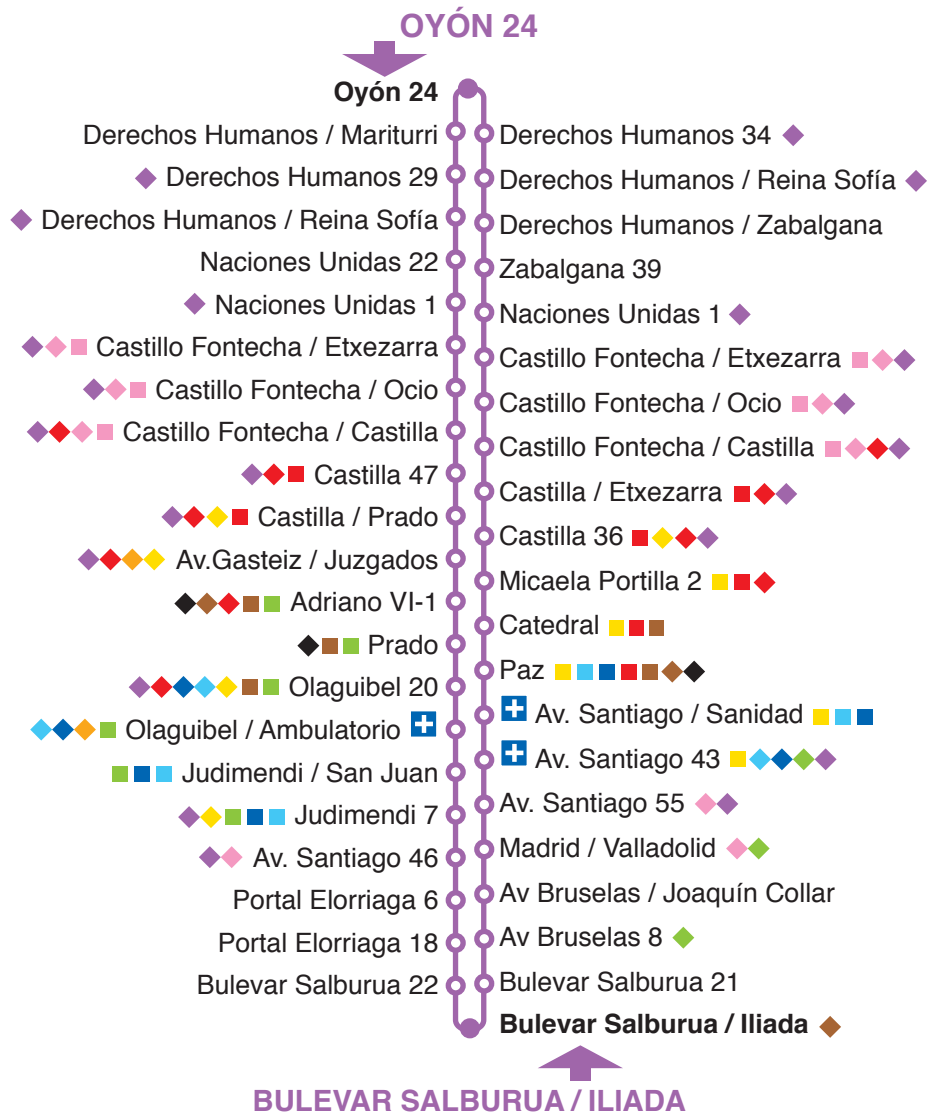

L6

ZABALGANA SALBURUA

- Traslado en parada
- ◇ Traslado próximo (max. 200m)
- ⊕ Hospital

Noizero eta ordutegiak / Frecuencias y horarios

IRTEERAK SALIDAS	ASTEGUNETAN LABORABLES	LARUNBATETAN SÁBADOS	JAIEGUNETAN DÍAS FESTIVOS	ASTEGUNETAN ABUZTUA LABORABLES AGOSTO
Oyón 24	5:40 6:10 6:30 6:50 a 21:30 cada 10 21:50 22:00	7:00 a 23:00 cada 15' 7:10: desde Prado	8:00 a 22:00 cada 20' 8:00: desde Prado	6:00 6:45 a 21:30 cada 15' 22:00
B. Salburua/Iliada	5:10 6:20 6:50 a 20:50 cada 10' 21:10 21:20 21:30 21:40 21:50* 22:00	7:00 a 23:00 cada 15' 7:10: desde Catedral	8:00 a 22:00 cada 20' 8:00: desde Catedral	6:00 6:45 a 21:30 cada 15' 22:00

*21:50 hasta Catedral

Bulevar Salburua/Iliada y Oyón 24: paradas terminales