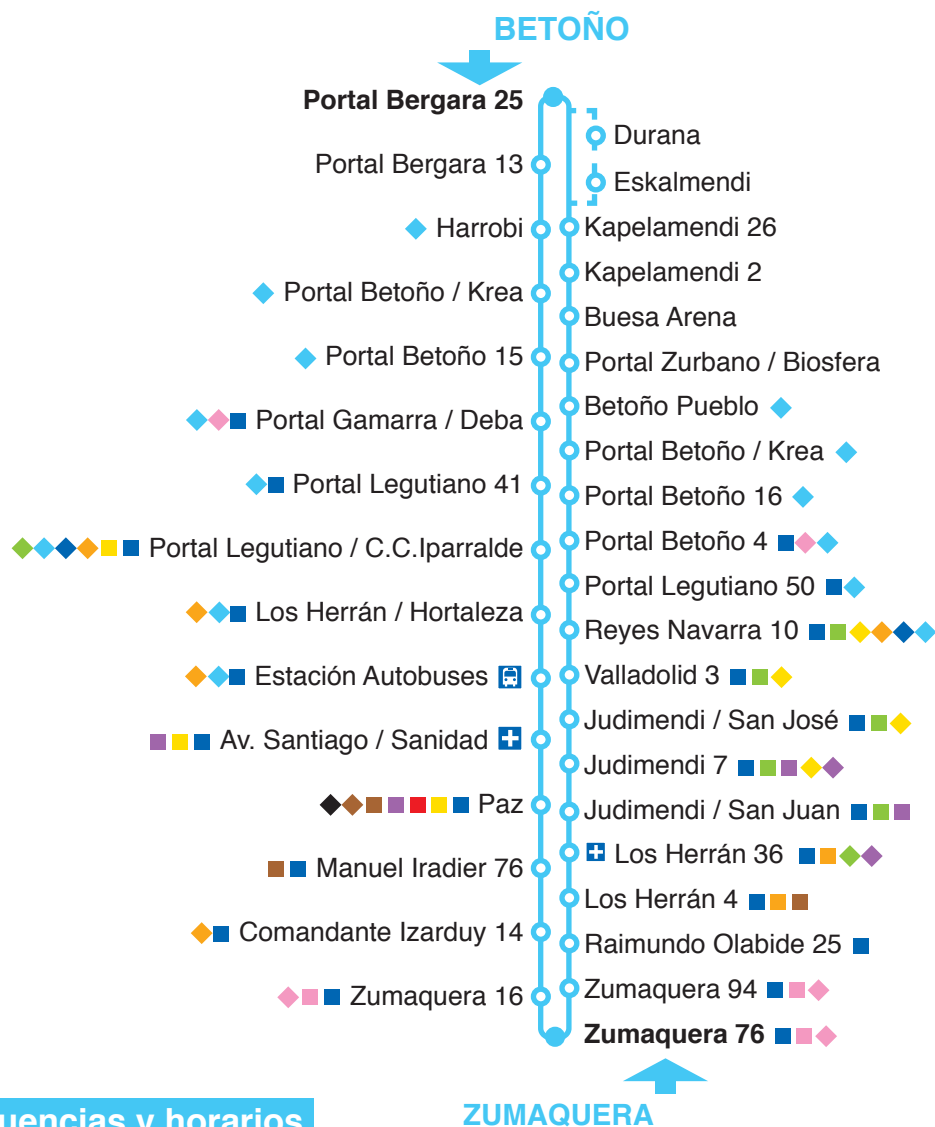

L3

BETOÑO ZUMAQUERA

- Traspordo en parada
- ◇ Traspordo próximo (max. 200m)
- ⊕ Hospital
- 🚌 Estación Bus

Noizero eta ordutegiak / Frecuencias y horarios

IRTEERAK SALIDAS	ASTEGUNETAN LABORABLES	LARUNBATETAN SÁBADOS	JAIEGUNETAN DÍAS FESTIVOS	ASTEGUNETAN ABUZTUA LABORABLES AGOSTO	LARUNBATETAN ABUZ. SABADOS AGOSTO
Portal Bergara 25	6:00 6:45 a 20:45 cada 15' 21:15 21:30 22:00	7:00 a 14:15 cada 15' 15:00 a 22:30 cada 30'	8:00 a 22:00 cada 30'	7:00 a 22:00 cada 30'	7:00 a 23:00 cada 30'
Zumaquera a Durana	6:50 7:50 11:50 13:20 14:20 18:20 21:50	6:50 7:50 11:50 13:20 14:20 18:30 22:00	8:00 22:00	8:00 12:00 13:30 14:30 18:30 22:00	8:00 12:00 13:30 14:30 18:30 22:00
Zumaquera 76	5:20 6:05 6:35 a 21:20 cada 15' 21:50	6:50 a 14:50 cada 15' 15:30 a 23:00 cada 30'	8:00 a 22:00 cada 30'	7:00 a 22:00 cada 30'	7:00 a 23:00 cada 30'

Portal Bergara 25 y Zumaquera 76: paradas de regulación horaria