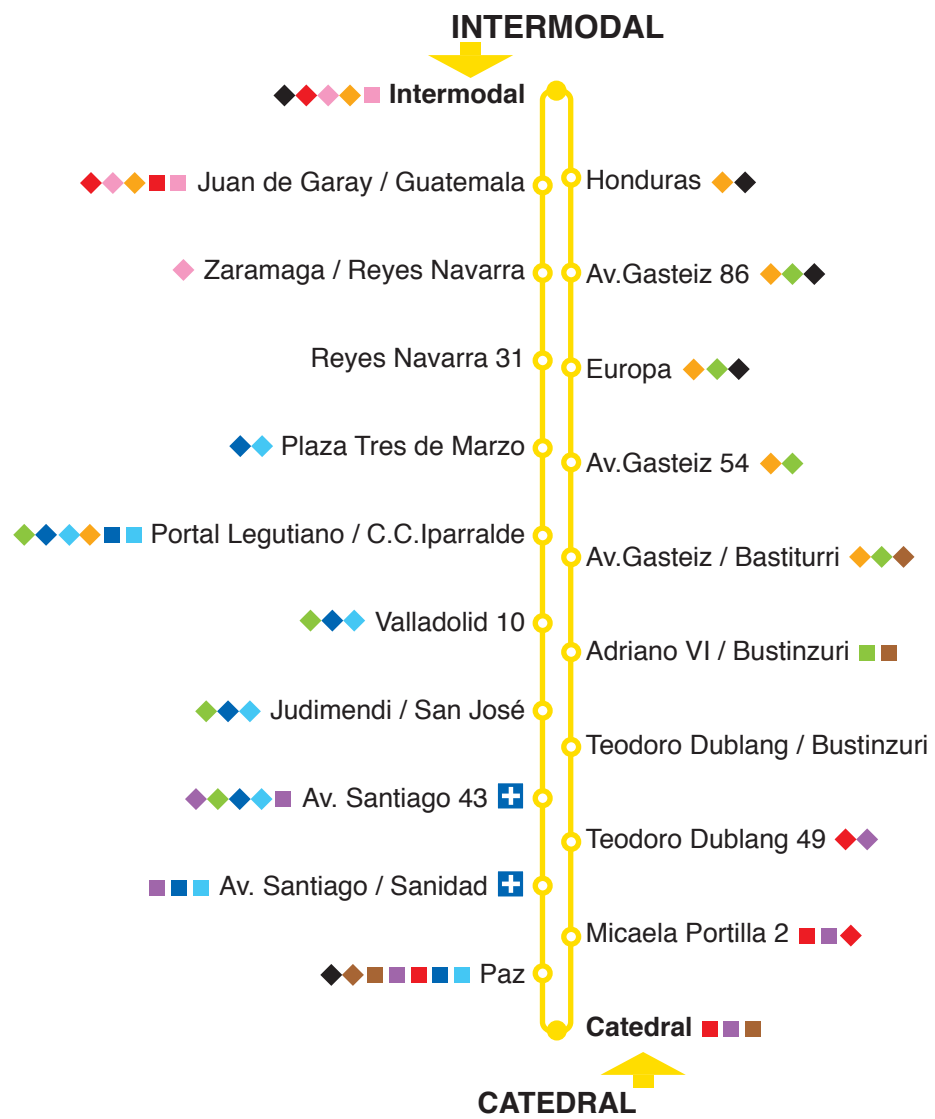

# L1 CIRCULAR

- Traslado en parada
- ◇ Traslado próximo (max. 200m)
- ⊕ Hospital

## Noizero eta ordutegiak / Frecuencias y horarios

IRTEERAK SALIDAS	ASTEGUNETAN LABORABLES	LARUNBATETAN SÁBADOS	JAIEGUNETAN DÍAS FESTIVOS	ASTEGUNETAN ABUZTUA LABORABLES AGOSTO
Intermodal	6:10    6:40 7:00 a 21:30 cada 10´ 21:50 22:10 22:20	7:00 a 23:15 cada 15´	8:00 a 22:15 cada 15´	7:00 a 22:15 cada 30´
Catedral	6:15    6:35 7:05 a 21:25 cada 10´ 21:45 21:55 22:15	7:10 a 23:25 cada 15´	8:10 a 22:10 cada 15´	7:10 a 22:10 cada 15´

Intermodal y Catedral: paradas de regulación horaria