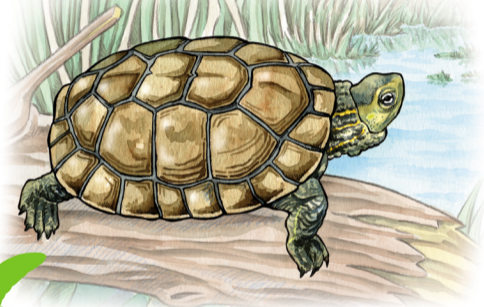

## GALÁPAGO LEPROSO ĀPO ARMATU KORRONTAZALEA

S3  
07

Tortuga acuática que suele tomar el sol cerca del agua, donde se sumerge rápidamente al menor indicio de peligro. Su caparazón es aplanado de coloración pardo-verdosa y, a veces, está cubierto por algas, lo que le confiere un aspecto deteriorado, de ahí la denominación de leproso. Como defensa suele expeler un líquido maloliente.

Apoarmatu urtarra, uretatik gertu eguzkia hartzen duena eta arriskurik sumatuz gero arinarin urpean murgiltzen dena. Oskol lauduna eta arre berdexka kolorekoa da. Batzuetan, algaz estalirik egoten da eta itxura narriatua izaten du. Horregatik deitzen diote latinez legendariduna. Babesteko usain txarreko likido bat botatzen du.