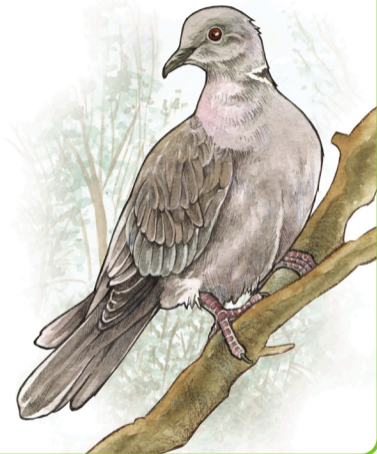

RUTA VITAL AZUL / VITAL BIDE URDINA
ITINERARIO ORNITOLÓGICO / ORNITOLÓGIA IBILBIDEA

DEPARTAMENTO DE
Obra Social
Cap Vital Vital Aitza