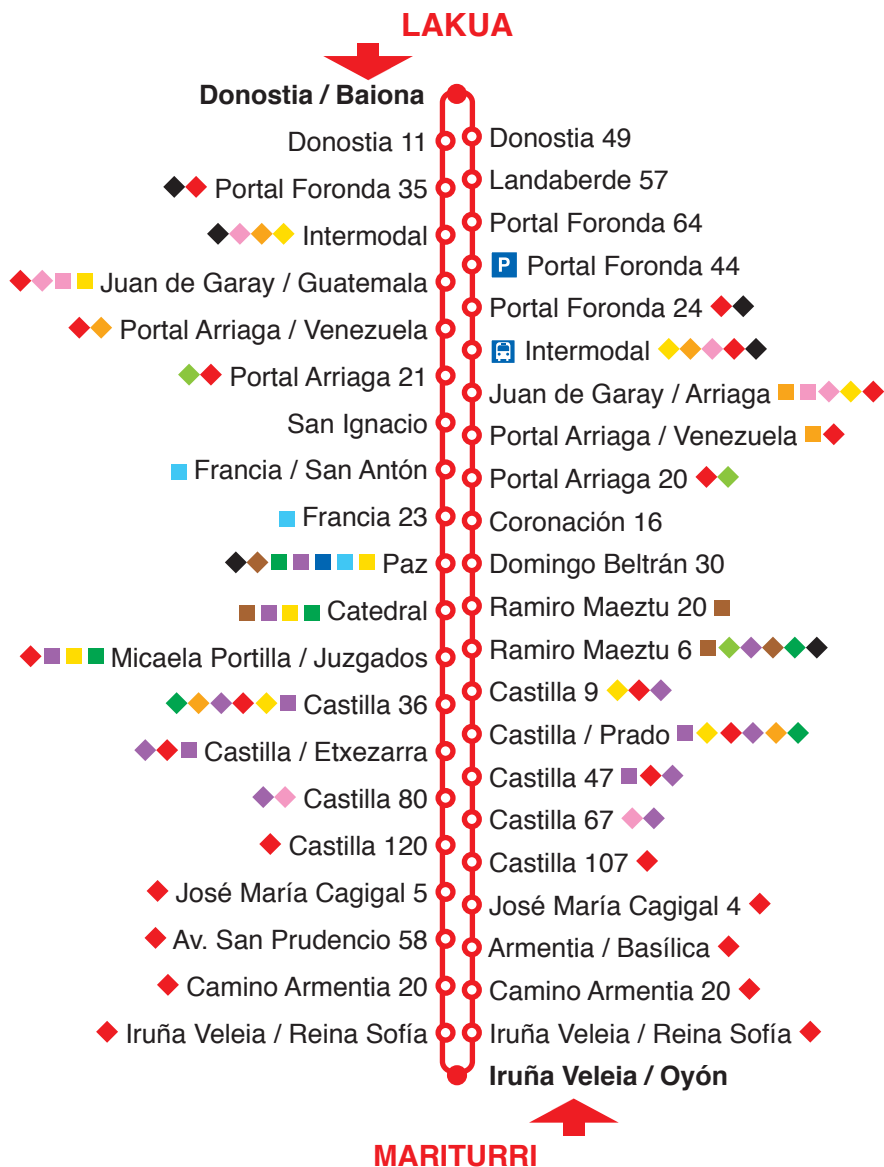

# L4

## LAKUA MARITURRI

- Lineaz aldatzeko geltokia  
Trasbordo en parada
- ◇ Lineaz aldatzeko geltokirik hurbilena (200 m geh.)  
Trasbordo próximo (max. 200m)
- 🚏 Bus geltokia / Estación Bus
- P Disuasio aparkalekua  
Parking disuasorio

### Noizero eta ordutegiak / Frecuencias y horarios

IRTEERAK SALIDAS	ASTEGUNETAN LABORABLES	LARUNBATETAN SÁBADOS	JAIEGUNETAN DÍAS FESTIVOS	ASTEGUNETAN ABUZTUA LABORABLES AGOSTO
Donostia / Baiona	5:10 6:00 6:20 <b>6:50 a 20:50 cada 10'</b> 21:10 21:20 21:40 21:50 22:10	<b>6:45 a 23:00 cada 15'</b>	<b>8:00 a 22:00 cada 20'</b> 22:20 hasta Catedral	6:00 <b>6:45 a 21:30 cada 15'</b> 22:00
Iruña Veleia / Oyón	5:40 6:10 <b>6:40 a 21:10 cada 10'</b> 21:30 21:50 22:00	<b>6:50 a 23:05 cada 15'</b>	<b>8:00 a 22:00 cada 20'</b> 22:20 hasta Ramiro Maeztu 6	6:05 <b>6:50 a 21:35 cada 15'</b> 22:05

Donostia / Baiona: ordua egokitzekeo geltokia / parada de regulación horaria

Iruña Veleia / Oyón: bide amaierako geltokia / parada terminal