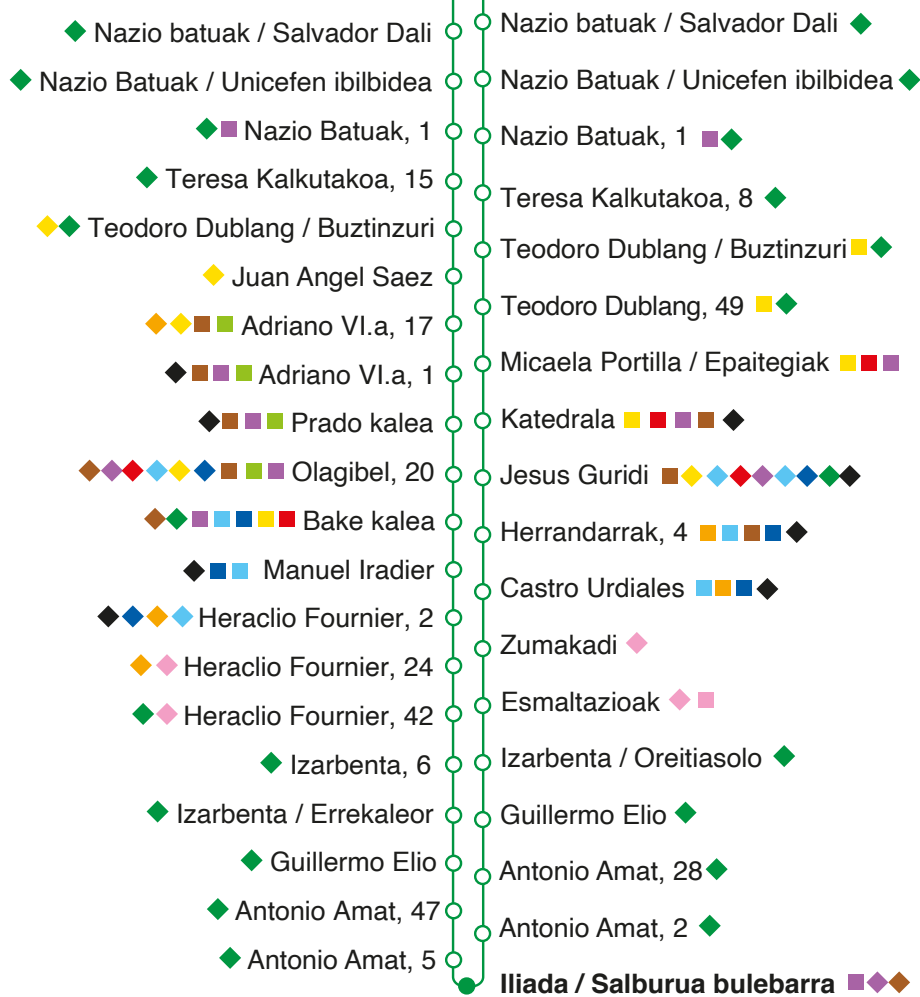

◇ Lineaz aldatzeko geltokirik hurbilena (200 m geh.)

⊕ Ospitalea

Noizero eta ordutegiak

IRTEERAK	ASTEGUNETAN	LARUNBATETAN	JAIEGUNETAN	ASTEGUNETAN ABUZTUA
Gamarra	6:10 6:50 - 20:30 20'⊙ 21:10 21:45 22:10	07:15 - 22:15 30'⊙	7:15 - 22:15 30'⊙	7:15 - 22:15 30'⊙
Zumakadi	5:35 6:15 6:55 - 21:15 20'⊙ 21:42	07:15 - 22:15 30'⊙	7:15 - 22:15 30'⊙	7:15 - 22:15 30'⊙

Gamarra: ordua egokitzekeo geltokia

Izaizdui Komandantea / Zumakadi Iuzapenik ez duen bide amaierako geltokia

L10

ALDAIA

LARREIN

□ Lineaz aldatzeko geltokia

◇ Lineaz aldatzeko geltokirik hurbilena (200 m geh.)

ALDAIA

Nazio Batuak / Mariturri

LARREIN

Noizero eta ordutegiak

IRTEERAK	ASTEGUNETAN	LARUNBATETAN	JAIEGUNETAN	ASTEGUNETAN ABUZTUA
Nazio Batuak / Mariturri	5:50 6:20 6:50 - 21:20 10'⊙ 21:40 21:50 22:00 22:10* Pradoraino	7:00 - 22:00 15'⊙ 22:15* Pradoraino	7:00 - 22:00 20'⊙ 22:15* Pradoraino	6:20 6:45 - 21:30 15'⊙ 22:00 22:10
Iliada / Salburua bulebarra	5:50 6:20 6:50 - 21:30 10'⊙ 21:50 22:00 22:10	6:50 - 22:05 15'⊙ 22:20* Katedraleraino	7:00 - 22:00 20'⊙ 22:15* Katedraleraino	6:10 6:50 - 21:50 15'⊙