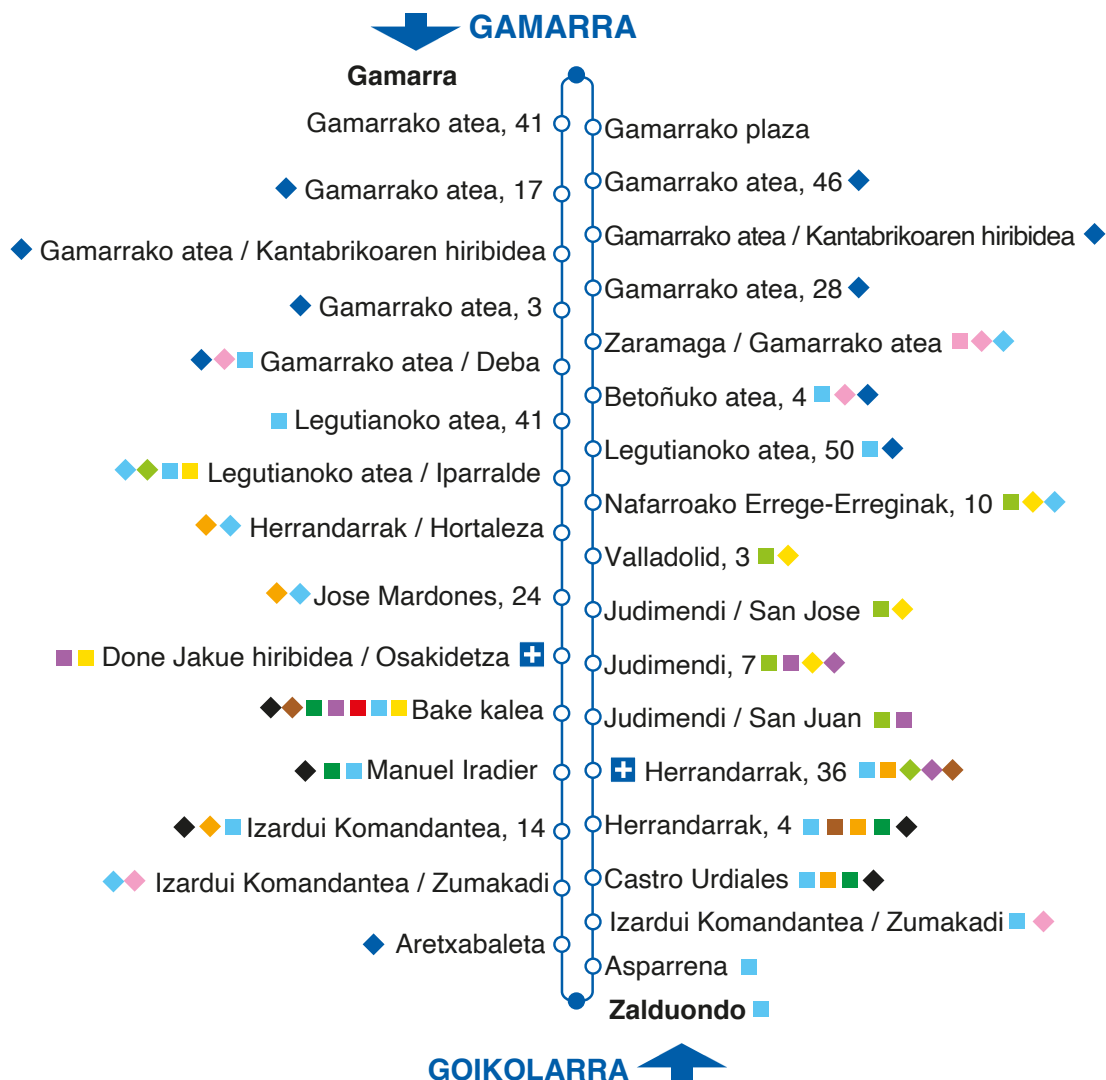

* Olagibel 20-raino

Henry Morton Stanley / Ozeano Atlantikoa, Bake: bide amaierako geltokiak

L8

UNIBERTSITATEA

□ Lineaz aldatzeko geltokia

◇ Lineaz aldatzeko geltokirik hurbilena (200 m geh.)

⊕ Ospitalea

🚌 Bus geltokia

P Disuasio aparkalekua

INTERMODALA

UNIBERTSITATEA

Noizero eta ordutegiak

IRTEERAK	ASTEGUNETAN	LARUNBATETAN	JAIEGUNETAN	ASTEGUNETAN ABUztua
Intermodala	6:00 6:45 - 21:30 15' ☉ 22:00 22:15*	7:20 - 21:40 20' ☉ 22:00* 22:15*	7:20 - 21:40 20' ☉ 22:00* 22:15*	7:00 - 21:40 20' ☉ 22:00* 22:15*
Nieves Cano/ Unibertsitatea	6:17 7:02 - 21:47 15' ☉ (7:02, 7:17, 7:32, 7:47, 8:02...) 22:13*	7:00 7:20 7:36 - 21:56 20' ☉ (7:36, 7:56, 8:16, 8:36...)	7:00 7:20 7:36 - 21:56 20' ☉ (7:36, 7:56, 8:16, 8:36...)	7:00 - 22:00 20' ☉

Intermodala, Nieves Cano/Unibertsitatea: ordua egokitzekeo geltokiak

*Azken zerbitzuek ez dute itzuli osoa egiten, bakarrik Nieves Cano / Unibertsitatea edo Intermodaleraino

L9

GAMARRA GOIKOLARRA

□ Lineaz aldatzeko geltokia

◇ Lineaz aldatzeko geltokirik hurbilena (200 m geh.)

⊕ Ospitalea

Noizero eta ordutegiak

IRTEERAK	ASTEGUNETAN	LARUNBATETAN	JAIEGUNETAN	ASTEGUNETAN ABUZTUA
Gamarra	6:10 6:50 - 20:30 20'⊙ 21:10 21:45 22:10	07:15 - 22:15 30'⊙	7:15 - 22:15 30'⊙	7:15 - 22:15 30'⊙
Zumakadi	5:35 6:15 6:55 - 21:15 20'⊙ 21:42	07:15 - 22:15 30'⊙	7:15 - 22:15 30'⊙	7:15 - 22:15 30'⊙