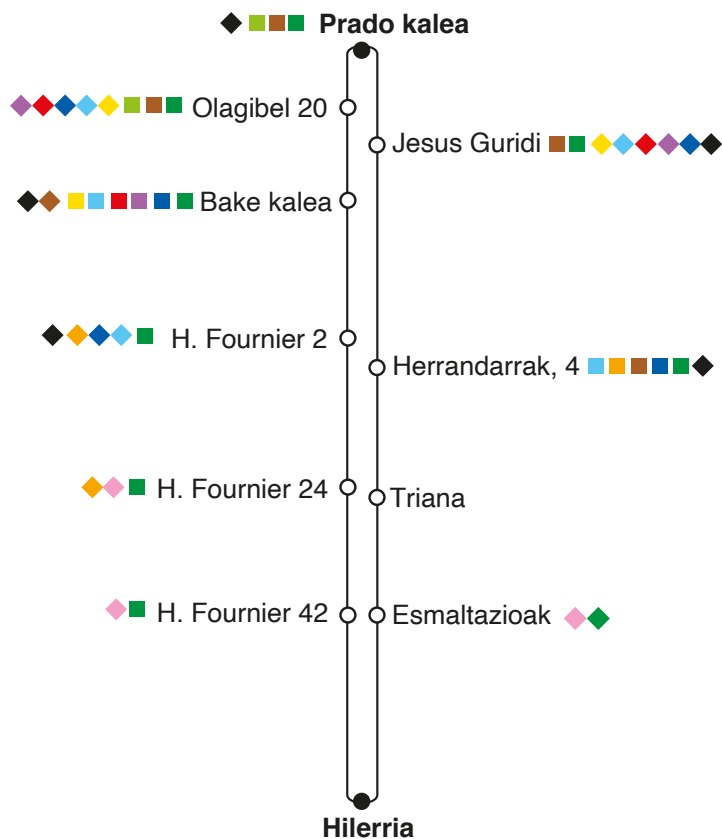

Gamarra: ordua egokitzekeo geltokia

Izaizdui Komandantea / Zumakadi Iuzapenik ez duen bide amaierako geltokia

L10

ALDAIA

LARREIN

□ Lineaz aldatzeko geltokia

◇ Lineaz aldatzeko geltokirik hurbilena (200 m geh.)

ALDAIA

Nazio Batuak / Mariturri

LARREIN

Noizero eta ordutegiak

IRTEERAK	ASTEGUNETAN	LARUNBATETAN	JAIEGUNETAN	ASTEGUNETAN ABUZTUA
Nazio Batuak / Mariturri	5:50 6:20 6:50 - 21:20 10'⊙ 21:40 21:50 22:00 22:10* Pradoraino	7:00 - 22:00 15'⊙ 22:15* Pradoraino	7:00 - 22:00 20'⊙ 22:15* Pradoraino	6:20 6:45 - 21:30 15'⊙ 22:00 22:10
Iliada / Salburua bulebarra	5:50 6:20 6:50 - 21:30 10'⊙ 21:50 22:00 22:10	6:50 - 22:05 15'⊙ 22:20* Katedraleraino	7:00 - 22:00 20'⊙ 22:15* Katedraleraino	6:10 6:50 - 21:50 15'⊙

Nazio Batuak / Mariturri, Iliada / Salburua bulebarra: bide amaierako geltokiak

SALBATZAILEAREN HILERRIA

- Lineaz aldatzeko geltokia
- ◇ Lineaz aldatzeko geltokirik hurbilena (200 m geh.)

Ordutegiak

IRTEERAK	ASTEAZKENETAN	LARUNBATETAN	JAIEGUNETAN
Prado	16:00	16:00 17:00	10:00 11:00 12:00 16:00 17:00 9:00* (* 06/01 - 11/23)
Hilerria	17:00	16:40 17:20 18:00	10:40 11:30 12:30 13:15 16:40 17:20 18:00 9:30* (* 06/01 - 11/23)