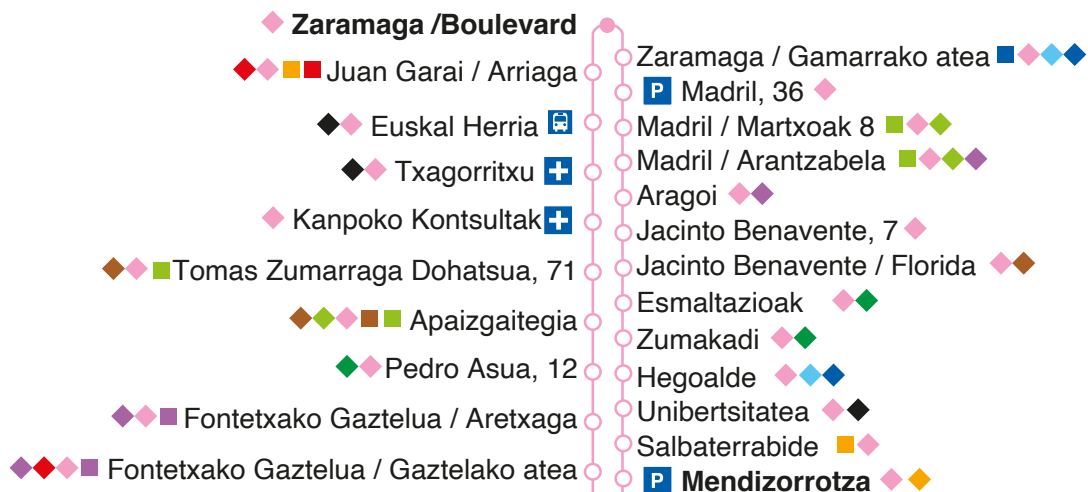

BEI A

ZARAMAGA / BOULEVARD

MENDIZORROTZA

BEI B

ZARAMAGA / BOULEVARD

MENDIZORROTZA

BEI B

□ Lineaz aldatzeko geltokia

◇ Lineaz aldatzeko geltokirik hurbilena (200 m geh.)

⊕ Ospitalea

🚌 Bus geltokia

P Disuasio aparkalekua

Noizero eta ordutegiak

IRTEERAK	ASTEGUNETAN	LARUNBATETAN	JAIEGUNETAN	ASTEGUNETAN ABUZTUA
Zaramaga/ Boulevard	6:00 6:20 6:40 7:00 - 21:42 7'⊙ (21:07* - 21:21*) 21:50 22:10* 22:20*	7:00 - 22:00 15'⊙ 22:15*	7:00 - 21:40 20'⊙ 22:00* 22:20*	6:20 6:40 7:00 - 21:48 12'⊙ (7:00, 7:12, 7:24, 7:36, 7:48, 8:00...) 21:36* 22:12*
Mendizorrotza	6:00 6:20 6:40 7:00 - 21:31 7'⊙ (21:24*) 21:45 21:52 22:00* 22:15*	7:02 - 21:47 15'⊙ (7:02, 7:17, 7:32, 7:47, 8:02...) 22:05* 22:17*	7:17 - 21:37 20'⊙ (7:17, 7:37, 7:57, 8:17...) 22:00	6:20 6:40 7:05 - 21:41 12'⊙ (7:05, 7:17, 7:29, 7:41, 7:53, 8:05...) 21:29* 22:05*

Boulevard: ordua egokitzeko geltokia

*Azken zerbitzuek ez dute itzuli osoa egiten, bakarrik Zaramaga / Boulevard edo Mendizorrotzaraino

NAFARROAKO ERREGE-ERREGINAK, 19

L1 ZIRKULARRA

- Lineaz aldatzeko geltokia
- ◇ Lineaz aldatzeko geltokirik hurbilena (200 m geh.)
- ⊕ Ospitalea
- 🚌 Bus geltokia

LARUNBATETAN

LARUNBATETAN			
Nafarroako Errege-Erreginak		Katedrala	
7:00	14:53	7:17	15:10
7:23	15:15	7:40	15:32
7:45	15:38	8:02	15:55
8:08	16:00	8:25	16:17
8:30	16:23	8:47	16:40
8:53	16:45	9:10	17:02
9:15	17:08	9:32	17:25
9:38	17:30	9:55	17:47
10:00	17:53	10:17	18:10
10:23	18:15	10:40	18:32
10:45	18:38	11:02	18:55
11:08	19:00	11:25	19:17
11:30	19:23	11:47	19:40
11:53	19:45	12:10	20:02
12:15	20:08	12:32	20:25
12:38	20:30	12:55	20:47
13:00	20:53	13:17	21:10
13:23	21:15	13:40	21:32
13:45	21:38	14:02	21:55
14:08	22:00	14:25	22:15*
14:30	22:15*	14:47	