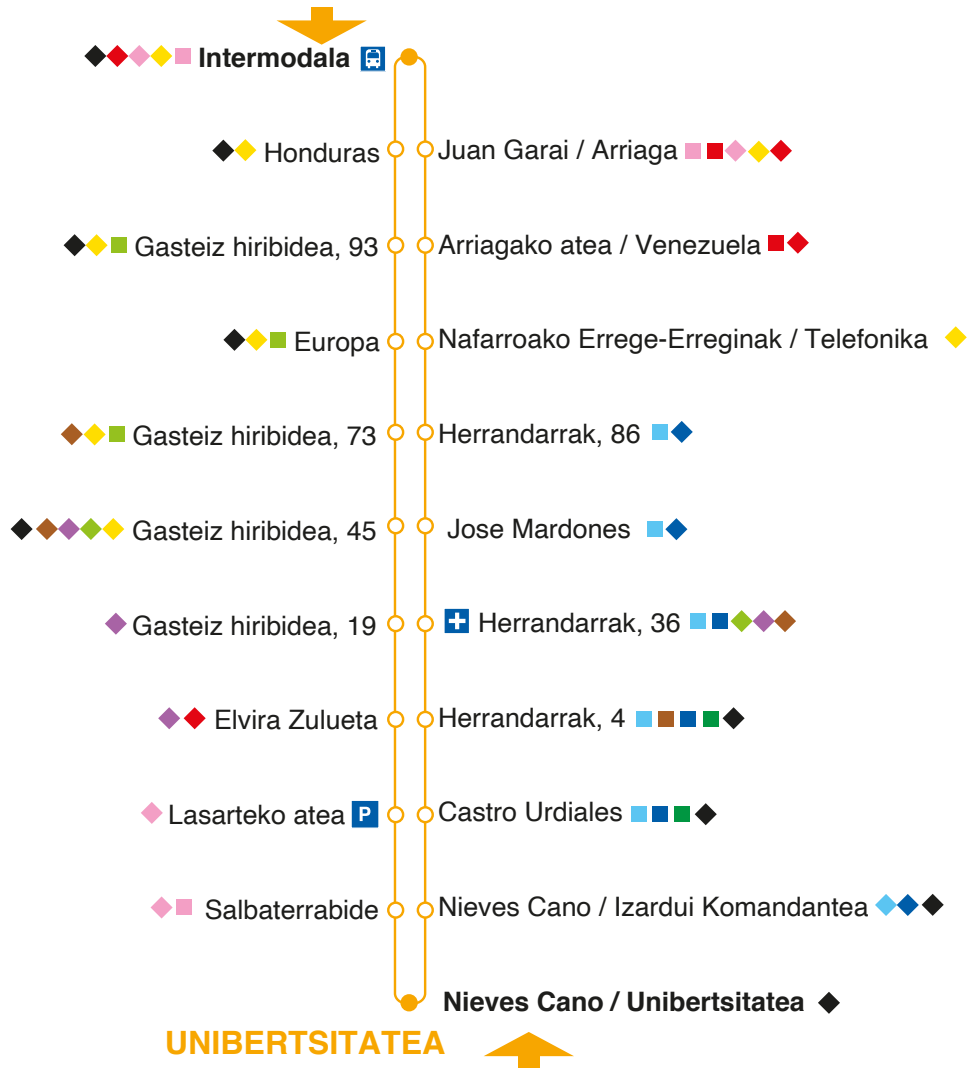

Bremen, 15**

Bremen / Düsseldorf ← L5b L5c

ELEJALDE

L5
L5b
L5c
L5a

Bremen / Düsseldorf

----- L5b

Bremen / Düsseldorf

----- L5c

⊕ Ospitalea

P Disuasio aparkalekua

BORINBIZKARRA

Henry Morton Stanley / Ozeano Atlantikoa

BAKE

Noizero eta ordutegiak

IRTEERAK	ASTEGUNETAN	LARUNBATETAN	JAIEGUNETAN	ASTEGUNETAN ABUZTUA
Henry Morton Stanley / Ozeano Atlantikoa	5:40 6:10 6:30 7:00 - 20:20 10' ⊕ 20:40 - 21:20 10' ⊕ 21:40 - 22:00 10' ⊕ 21:00* 22:00*	7:00 - 21:45 ⊕15' 21:55* 22:20*	7:00 - 21:40 ⊕20' 22:00*	6:10 7:00 - 21:45 ⊕15' 21:00* 22:20*
Bake	6:05 6:35 6:55 - 20:45 10' ⊕ 21:05 21:15 21:35 21:45 22:05 22:12	7:10 - 22:10 ⊕15'	7:05 - 22:05 ⊕20'	6:35 7:10 - 21:10 ⊕15' 21:40 21:55 22:10

* Olagibel 20-raino

Henry Morton Stanley / Ozeano Atlantikoa, Bake: bide amaierako geltokiak

L8

UNIBERTSITATEA

□ Lineaz aldatzeko geltokia

◇ Lineaz aldatzeko geltokirik hurbilena (200 m geh.)

⊕ Ospitalea

🚌 Bus geltokia

P Disuasio aparkalekua

INTERMODALA

UNIBERTSITATEA

Noizero eta ordutegiak

IRTEERAK	ASTEGUNETAN	LARUNBATETAN	JAIEGUNETAN	ASTEGUNETAN ABUztua
Intermodala	6:00 6:45 - 21:30 15' ☉ 22:00 22:15*	7:20 - 21:40 20' ☉ 22:00* 22:15*	7:20 - 21:40 20' ☉ 22:00* 22:15*	7:00 - 21:40 20' ☉ 22:00* 22:15*
Nieves Cano/ Unibertsitatea	6:17 7:02 - 21:47 15' ☉ (7:02, 7:17, 7:32, 7:47, 8:02...) 22:13*	7:00 7:20 7:36 - 21:56 20' ☉ (7:36, 7:56, 8:16, 8:36...)	7:00 7:20 7:36 - 21:56 20' ☉ (7:36, 7:56, 8:16, 8:36...)	7:00 - 22:00 20' ☉