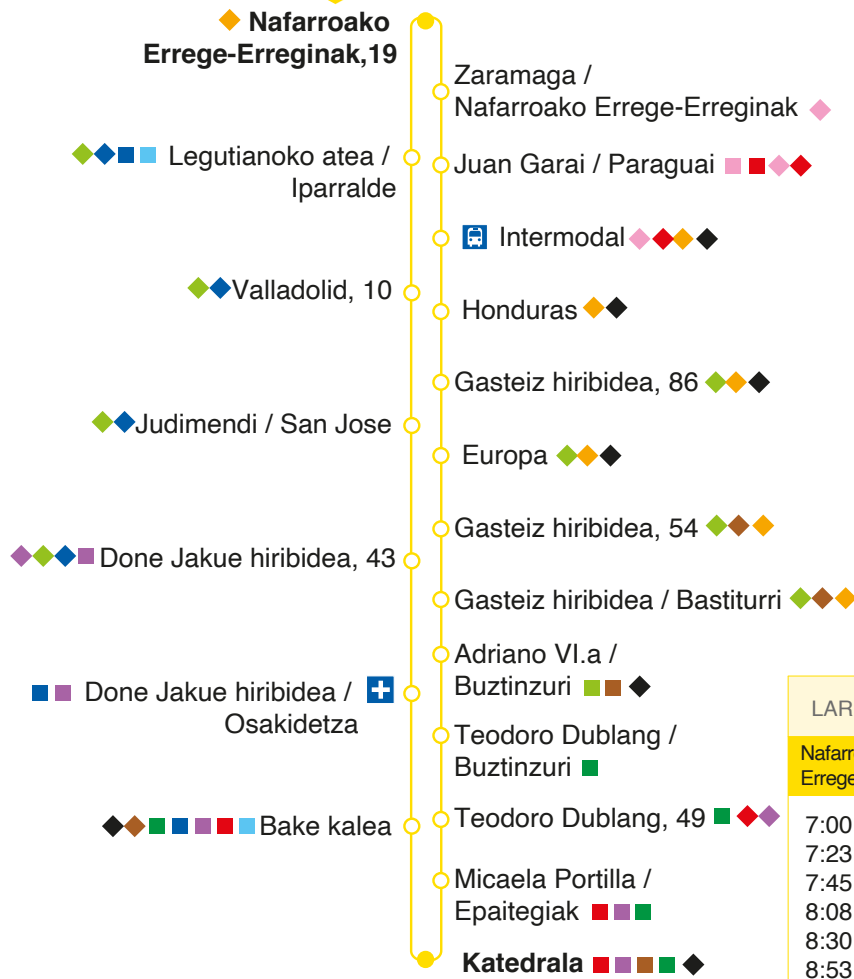

BEI A

ZARAMAGA / BOULEVARD

MENDIZORROTZA

BEI B

ZARAMAGA / BOULEVARD

MENDIZORROTZA

BEI B

□ Lineaz aldatzeko geltokia

◇ Lineaz aldatzeko geltokirik hurbilena (200 m geh.)

⊕ Ospitalea

🚌 Bus geltokia

P Disuasio aparkalekua

Noizero eta ordutegiak

IRTEERAK	ASTEGUNETAN	LARUNBATETAN	JAIEGUNETAN	ASTEGUNETAN ABUZTUA
Zaramaga/ Boulevard	6:00 6:20 6:40 7:00 - 21:42 7'⊙ (21:07* - 21:21*) 21:50 22:10* 22:20*	7:00 - 22:00 15'⊙ 22:15*	7:00 - 21:40 20'⊙ 22:00* 22:20*	6:20 6:40 7:00 - 21:48 12'⊙ (7:00, 7:12, 7:24, 7:36, 7:48, 8:00...) 21:36* 22:12*
Mendizorrotza	6:00 6:20 6:40 7:00 - 21:31 7'⊙ (21:24*) 21:45 21:52 22:00* 22:15*	7:02 - 21:47 15'⊙ (7:02, 7:17, 7:32, 7:47, 8:02...) 22:05* 22:17*	7:17 - 21:37 20'⊙ (7:17, 7:37, 7:57, 8:17...) 22:00	6:20 6:40 7:05 - 21:41 12'⊙ (7:05, 7:17, 7:29, 7:41, 7:53, 8:05...) 21:29* 22:05*

Boulevard: ordua egokitzeko geltokia

*Azken zerbitzuek ez dute itzuli osoa egiten, bakarrik Zaramaga / Boulevard edo Mendizorrotzaraino

NAFARROAKO ERREGE-ERREGINAK, 19

L1 ZIRKULARRA

- Lineaz aldatzeko geltokia
- ◇ Lineaz aldatzeko geltokirik hurbilena (200 m geh.)
- ⊕ Ospitalea
- 🚌 Bus geltokia

LARUNBATETAN

LARUNBATETAN			
Nafarroako Errege-Erreginak		Katedrala	
7:00	14:53	7:17	15:10
7:23	15:15	7:40	15:32
7:45	15:38	8:02	15:55
8:08	16:00	8:25	16:17
8:30	16:23	8:47	16:40
8:53	16:45	9:10	17:02
9:15	17:08	9:32	17:25
9:38	17:30	9:55	17:47
10:00	17:53	10:17	18:10
10:23	18:15	10:40	18:32
10:45	18:38	11:02	18:55
11:08	19:00	11:25	19:17
11:30	19:23	11:47	19:40
11:53	19:45	12:10	20:02
12:15	20:08	12:32	20:25
12:38	20:30	12:55	20:47
13:00	20:53	13:17	21:10
13:23	21:15	13:40	21:32
13:45	21:38	14:02	21:55
14:08	22:00	14:25	22:15*
14:30	22:15*	14:47	