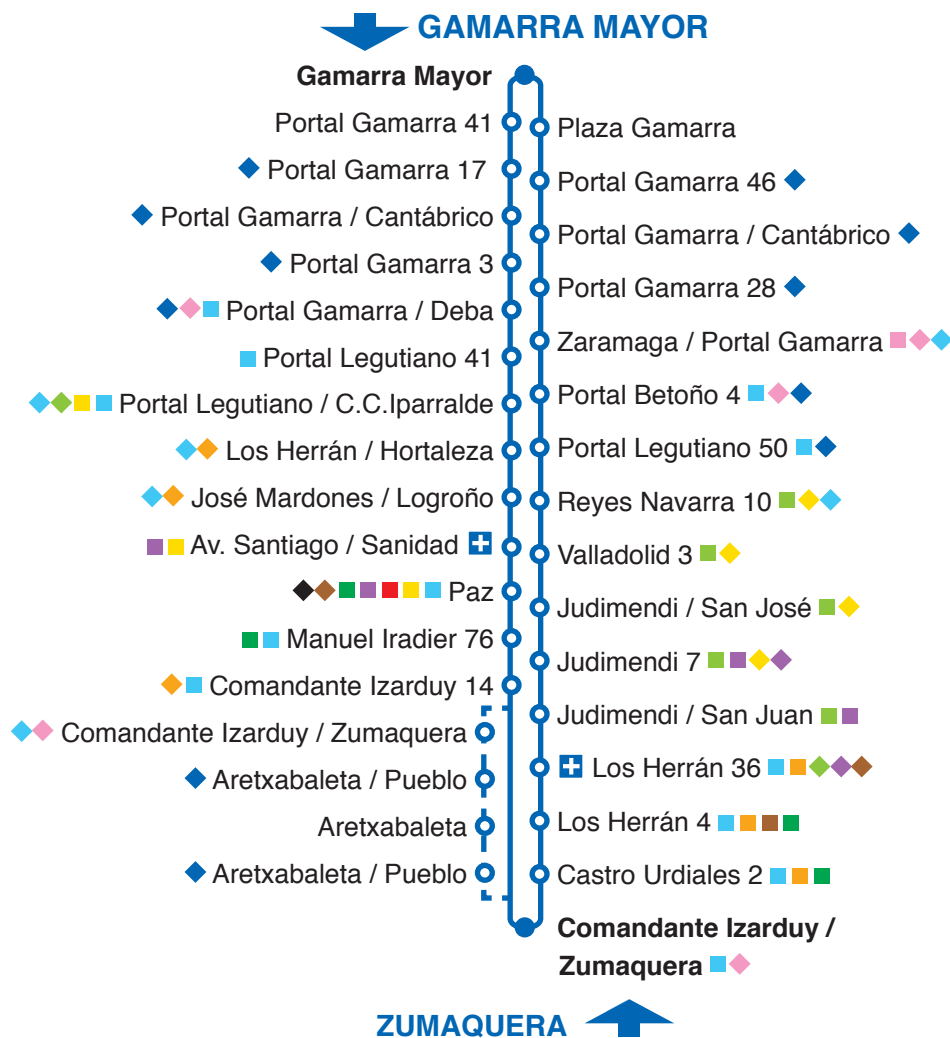

L9

GAMARRA ZUMAQUERA

- Lineaz aldatzeko geltokia
Trasbordo en parada
- ◇ Lineaz aldatzeko geltokirik hurbilena (200 m geh.)
Trasbordo próximo (max. 200m)
- ⊕ Ospitalea / Hospital

Noizero eta ordutegiak / Frecuencias y horarios

IRTEERAK SALIDAS	ASTEGUNETAN LABORABLES	LARUNBATETAN SÁBADOS	JAIEGUNETAN DÍAS FESTIVOS	ASTEGUNETAN ABUZ. LABORABLES AGOSTO
Gamarra Mayor	6:10 6:50 a 20:30 cada 20´ 21:10 21:30 22:10	07:15 a 23:15 cada 30´	8:15 a 22:15 cada 30´	7:15 a 22:15 cada 30´
Gamarra a Aretxabaleta	—	8:15 8:45 10:45 12:45 14:15 15:45 17:15 18:45 20:15 21:45	8:45 10:15 12:45 14:15 15:45 17:15 18:45 20:15 21:45	8:15 8:45 10:45 12:45 14:15 15:45 17:15 18:45 20:15 21:45
Aretxabaleta	8:13 a 21:13 cada 60´ 7:33 a 21:33 cada 60´	8:43 9:13 11:13 13:13 14:43 16:13 17:43 19:13 20:43 22:13	9:13 10:43 13:13 14:43 16:13 17:43 19:13 20:43 22:13	8:43 9:13 11:13 13:13 14:43 16:13 17:43 19:13 20:43 22:13
Zumaquera	5:35 6:15 6:55 a 21:35 cada 20´	07:15 a 23:15 cada 30´	8:15 a 22:15 cada 30´	7:15 a 22:15 cada 30´

Gamarra Mayor: ordua egokitzeko geltokiak / paradas de regulación horaria

Comandante Izarduy / Zumaquera: luzapenik ez duen bide amaierako geltokia / parada terminal cuando no tiene extensión