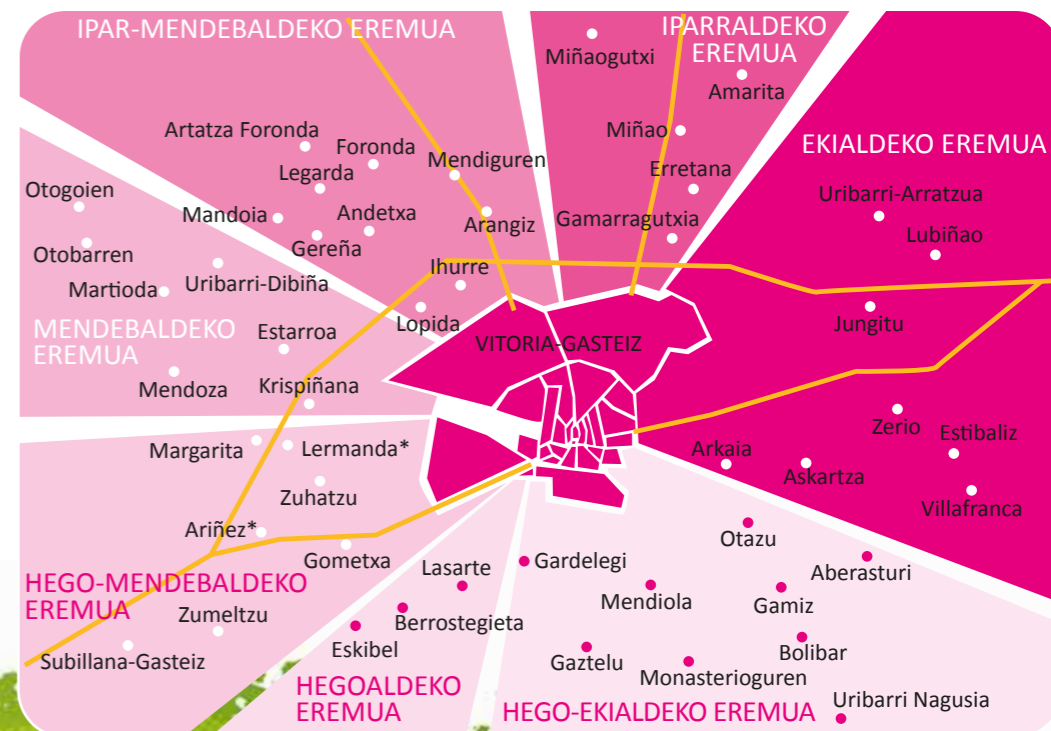

*Larunbat eta jai egunetan

Eguneratzea: 2017ko urria