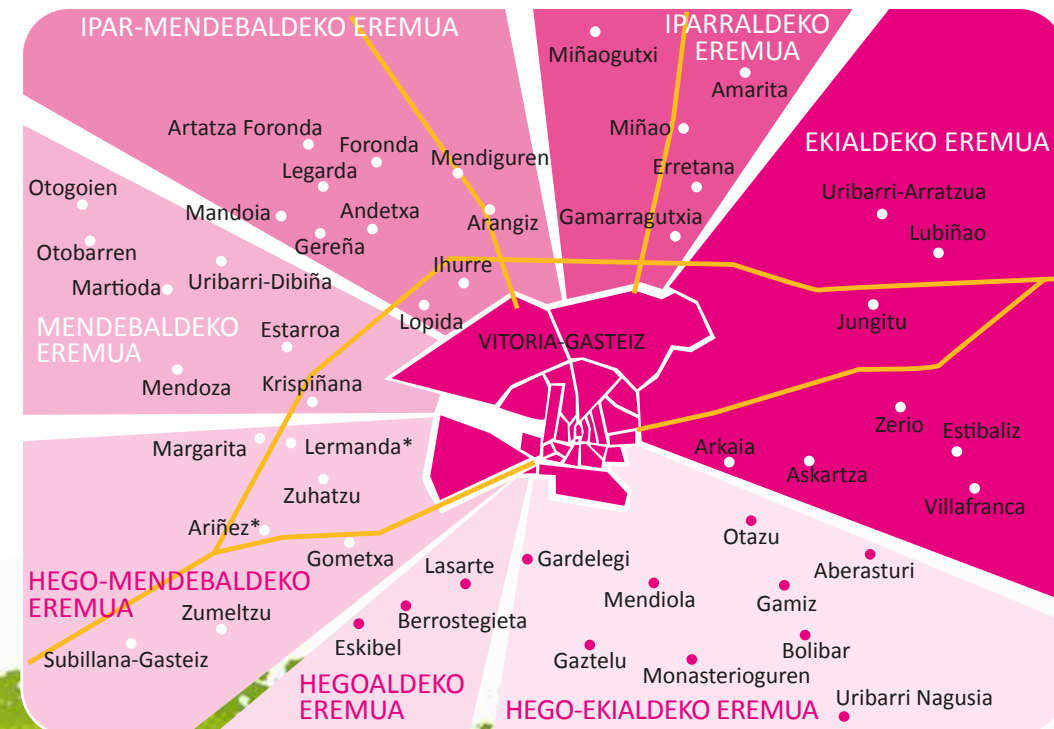

Ordutegiak gutxi gorabeherakoak dira, eta erreserba egitean zehaztuko dira.

Garraio-bonoa. Behar bakoitzeko modalitate bat

- Orokorra: 10 bidaia, 15 eurotan*
- Familia ugaria: 10 bidaia, 12 eurotan*
- Familia ugari berezia: 10 bidaia, 7,5 eurotan*

*Gamarragutxiaren erreferentziako anbulatorioa Abetxukokoa da.

*Larunbat eta jai egunetan

Eguneratzea: 2019ko maiatza