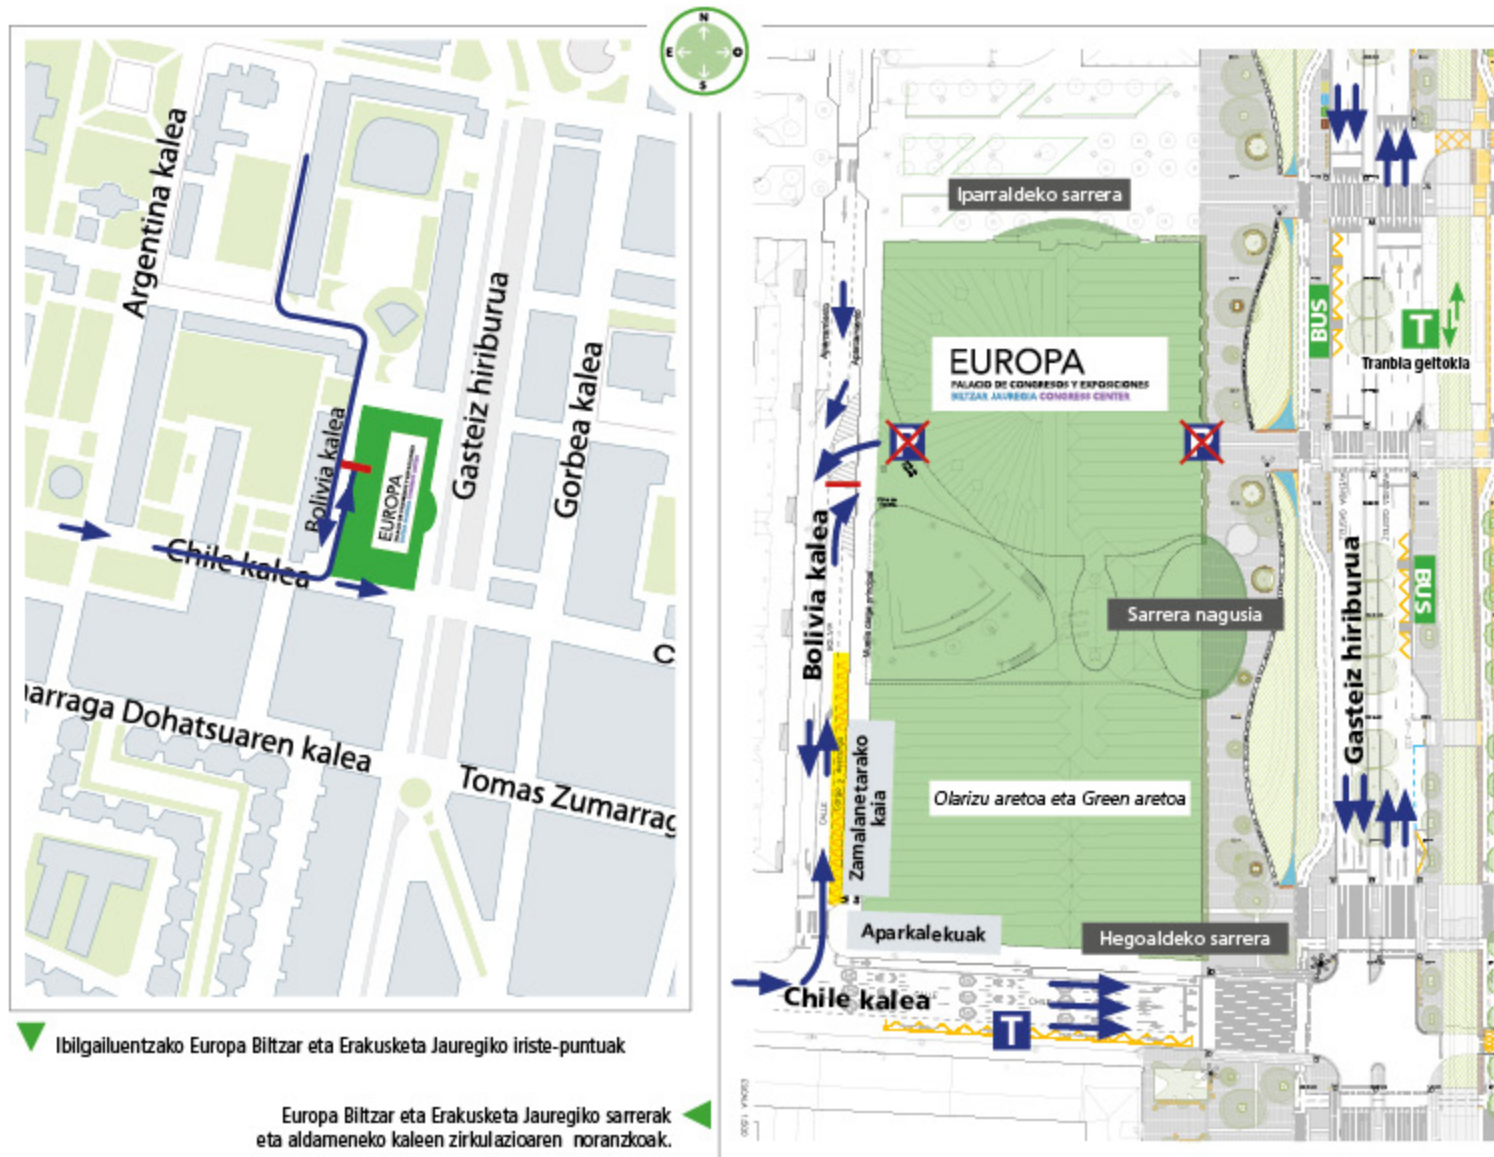

EUROPA

PALACIO DE CONGRESOS Y EXPOSICIONES
BILTZAR JAUREGIA CONGRESS CENTER

Europa Biltzar eta Erakusketa Jauregia: iriste-puntuak eta sarrerak

Ibigailuentzako Europa Biltzar eta Erakusketa Jauregiko iriste-puntuak

Europa Biltzar eta Erakusketa Jauregiko sarrerak eta aldameneko kaleen zirkulazioaren noranzkoak.

EUROPA Biltzar eta Erakusketa Jauregia eraldatze-fasean dago, eraikin eta inguru atseginoago, berdeago eta iraunkorrago bat lortzeko.

- Tranbia geltokia.
- Taxi geltokia.
- Zamaletarako aparkalekua: baieztaatu.
- Autobus geltokia.
- Europa aparkalekua: auzotarrentzat soilik.