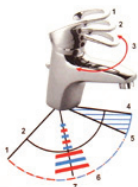

Txorrota berriak

Izen komertziala **Kludi aginte bakarrekoak, Eco-Plus kartutxodunak**

Teknologia-mota Hotzeko irekiera. Bi fasetako irekiera. Tenperatura-mugatzailea.

Ohiko teknologiarekin alderatuta aurkezten den ura

%50

Deskripzio teknikoa

Konketarako aginte bakarreko txorrotak. Zeramikazko kartutxoa dute, ur beroaren irteerako tenperatura erregulatzeko. Txorrota erdiko posizioan irekitzen da, ura nahastu gabe. Heldulekua ezkerretara mugitu ahala ura epelduz joaten da (38 °C-ra heldu arte), erresistentziarekin topo egin arte. Ur beroa erresistentzia hori gainditutakoan bakarrik ateratzen da. Heldulekuak bi posizio ditu irekitzeko: lehenak 7 litro ur ematen ditu eta bigarrenak 13 litroraino.

Deskripzio fisikoa

Kromozko eta urre-kromozko akabera.

Instalazioa eta mantentzea

- Eraikitze bidean dauden etxebizitzetan instalatu daiteke.
- Instalazioa erabiltzaileak berak egin dezake, baina badu bere zailtasuna.
- Instalazioa egitean profesional bat egotea komeni da.
- Bateragarria da antzinako instalazio gehienekin.

Oharrak

Fabrikatzailea

KLUDI Delegación España. ~ Histor. Juan Torres Fontes, 13, 3-E ~ 30011 ~ Murtzia ~ 968 344440 ~ info@kludi.com ~ www.kludi.com

Modeloak

EVITA, KLUDI-MIX, OBJEKTA -MIX

Eco-Plus kartutxoa