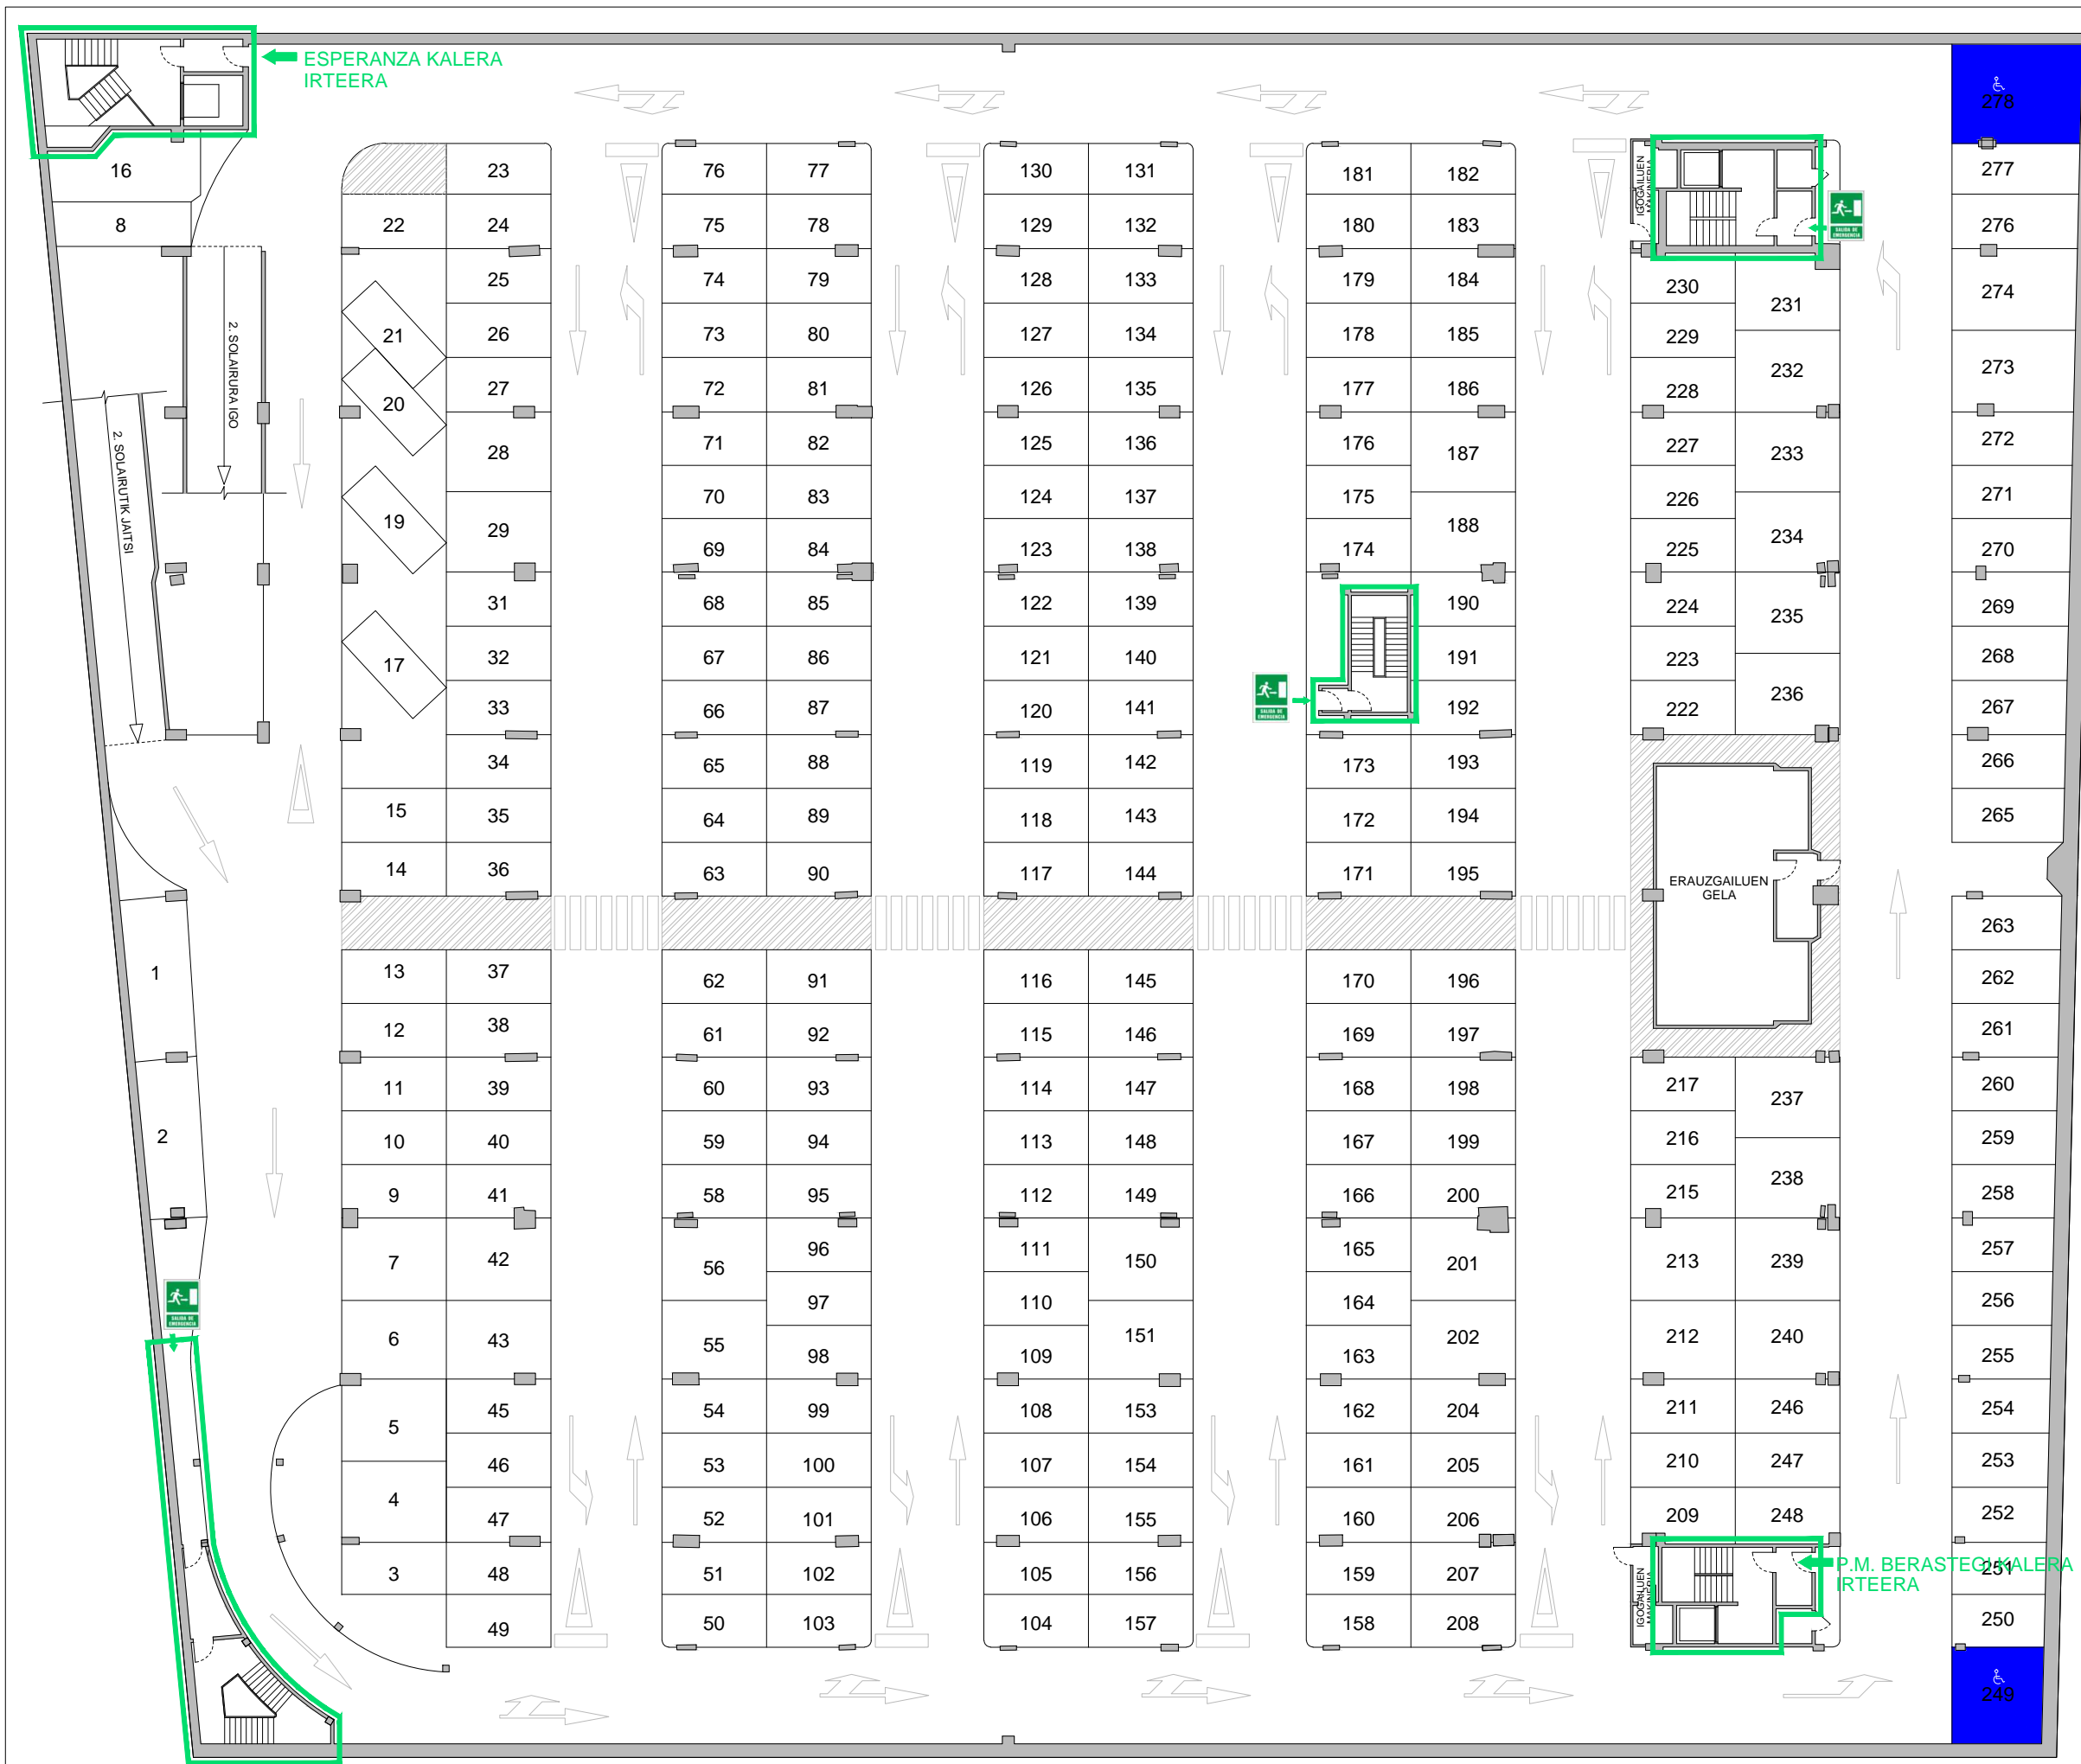

APARKALEKUA
ARTIUM
 SOLAIRUA
1. SOLAIRUA
 PLANOA
OINPLANO OROKORRA
 ESKALA
1/300

Transportes Urbanos
 de Vitoria, S.A.

TUVISA

Gasteizko Hiri
 Garraioak, SA

APARKALEKUA
ARTIUM
 SOLAIRUA
2. SOLAIRUA
 PLANOA
OINPLANO OROKORRA
 ESKALA
1/300

Transportes Urbanos
de Vitoria, S.A.

TUVISA

Gasteizko Hiri
Garraioak, SA

APARKALEKUA
ARTIUM
 SOLAIRUA
3. SOLAIRUA
 PLANOA
OINPLANO OROKORRA
 ESKALA
1/300

Transportes Urbanos
 de Vitoria, S.A.
TUVISA
 Gasteizko Hiri
 Garraioak, SA