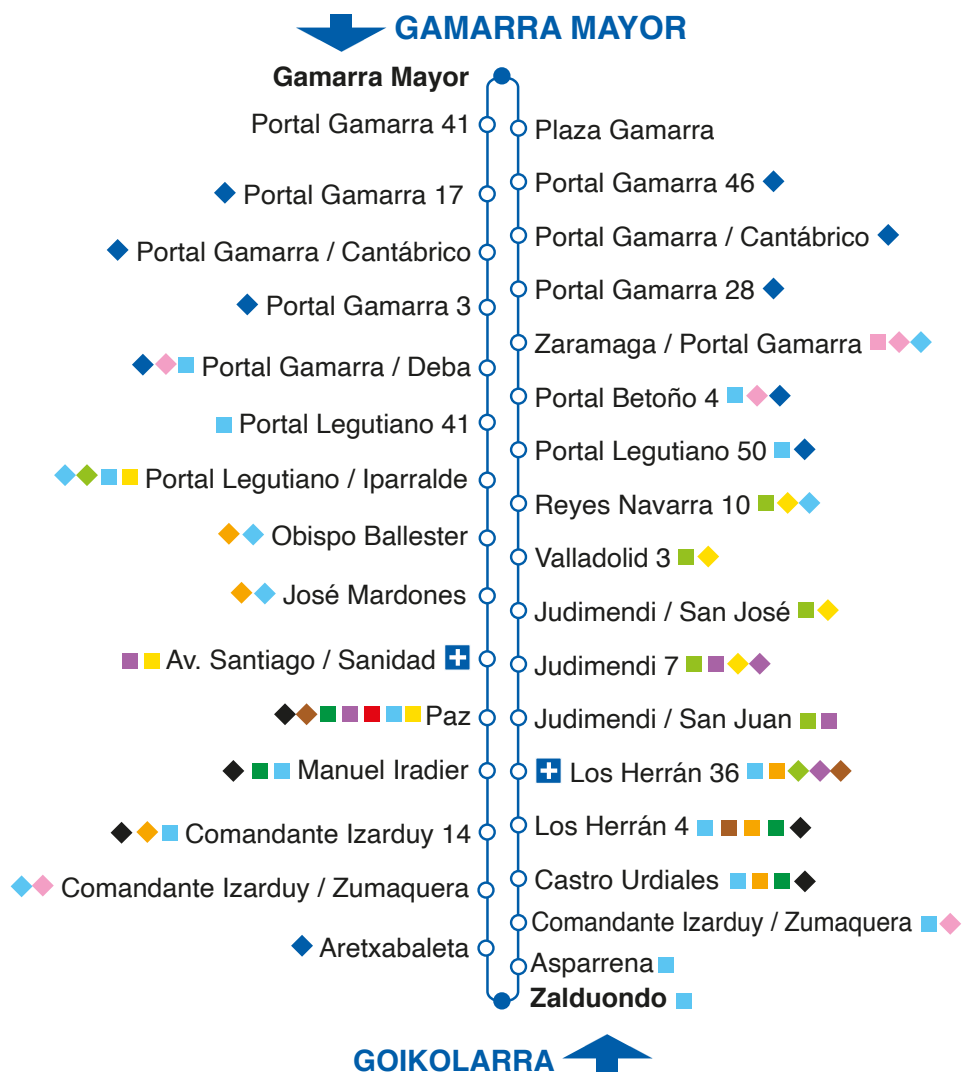

L9

GAMARRA GOIKOLARRA

- Lineaz aldatzeko geltokia
  Trasbordo en parada
- Lineaz aldatzeko geltokirik
  hurbilena (200 m geh.)
  Trasbordo próximo (max. 200m)
- ⊕ Ospitalea / Hospital

Noizero eta ordutegiak / Frecuencias y horarios

IRTEERAK SALIDAS	ASTEGUNETAN LABORABLES	LARUNBATETAN SÁBADOS	JAIEGUNETAN DÍAS FESTIVOS	ASTEGUNETAN ABUZ. LABORABLES AGOSTO
Gamarra Mayor	6:10 6:50 - 20:30 ☉ 20´ 21:10 21:45 22:10	07:15 - 22:15 ☉ 30´	7:15 - 22:15 ☉ 30´	7:15 - 22:15 ☉ 30´
Zaldondo	5:35 6:15 6:55 - 21:15 20´☉ 21:42	07:15 - 22:15 ☉ 30´	7:15 - 22:15 ☉ 30´	7:15 - 22:15 ☉ 30´