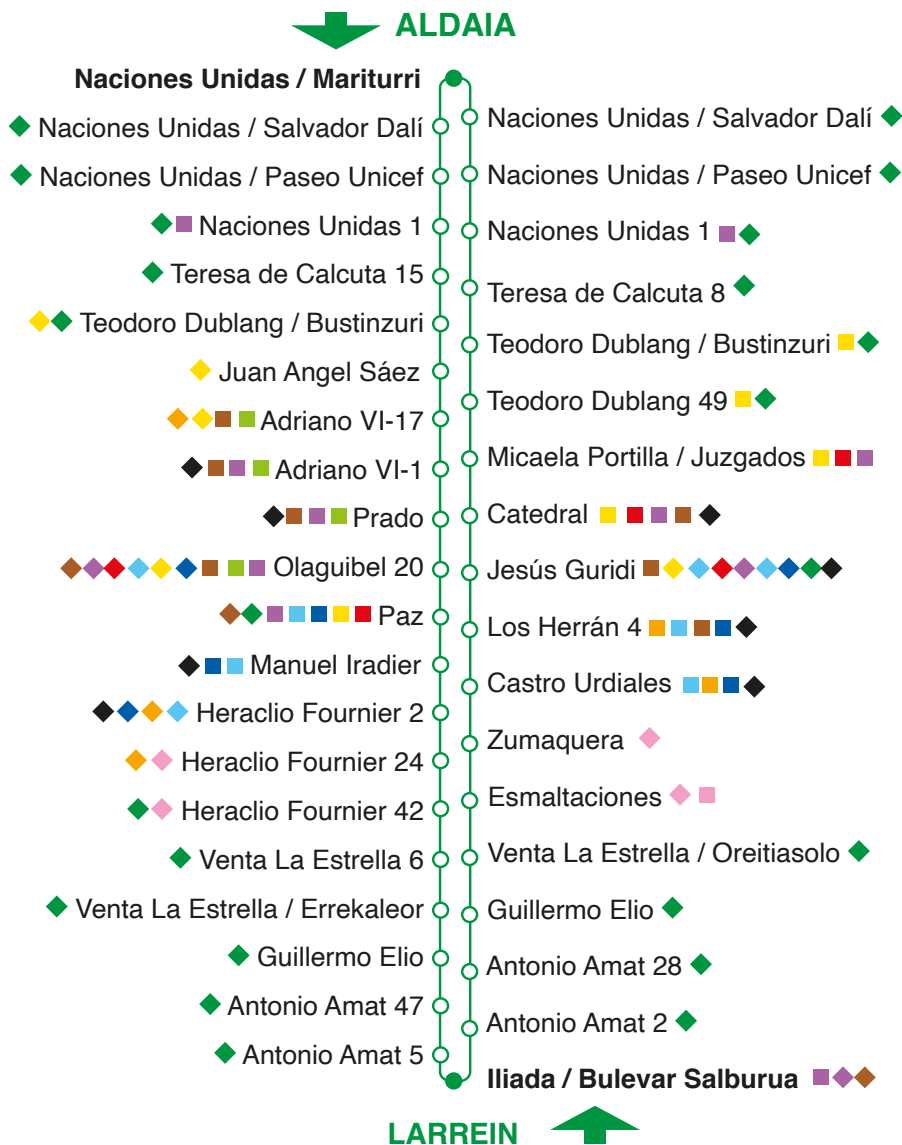

L10

ALDAIA

LARREIN

- Lineaz aldatzeko geltokia
  Trasbordo en parada
- Lineaz aldatzeko geltokirik
  hurbilena (200 m geh.)
  Trasbordo próximo (max. 200m)

Noizero eta ordutegiak / Frecuencias y horarios

IRTEERAK SALIDAS	ASTEGUNETAN LABORABLES	LARUNBATETAN SÁBADOS	JAIEGUNETAN DÍAS FESTIVOS	ASTEGUNETAN ABUZZTUA LABORABLES AGOSTO
Naciones Unidas / Mariturri	5:50 6:20 6:50 - 21:20 ☉10' 21:40 21:50 22:00 22:10* hasta Prado	7:00 - 22:00 ☉15' 22:15* hasta Prado	7:00 - 22:00 ☉20' 22:15* hasta Prado	6:20 6:45 - 21:30 ☉15' 22:00 22:10
Iliada / Bulevar Salburua	5:50 6:20 6:50 - 21:30 ☉10' 21:50 22:00 22:10	6:50 - 22:05 ☉15' 22:20* hasta Catedral	7:00 - 22:00 ☉20' 22:15* hasta Catedral	6:10 6:50 - 21:50 ☉15'

Naciones Unidas / Mariturri, Iliada / Bulevar Salburua: bide amaierako geltokiak / paradas terminales