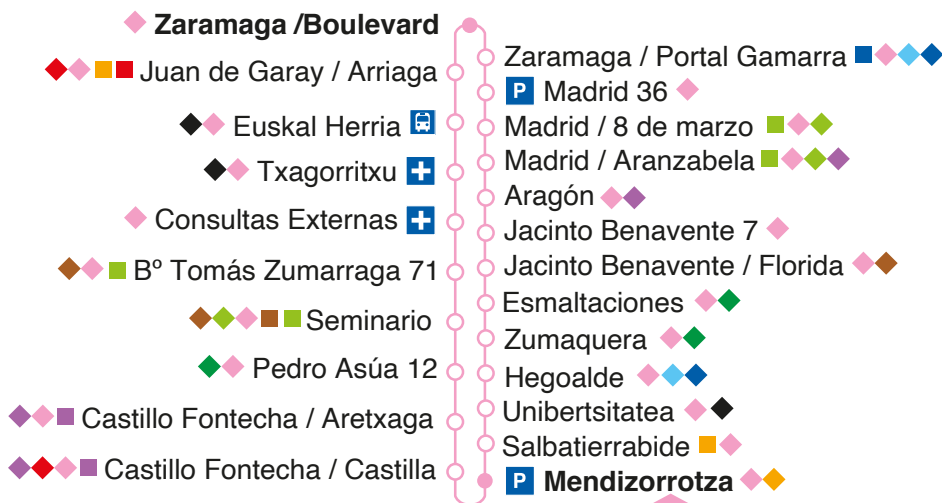

**BEI A**

**ZARAMAGA / BOULEVARD**

**MENDIZORROTZA**

**BEI A**

**BEI B**

**ZARAMAGA / BOULEVARD**

**MENDIZORROTZA**

**BEI B**

**Noizero eta ordutegiak / Frecuencias y horarios**

IRTEERAK SALIDAS	ASTEGUNETAN LABORABLES	LARUNBATETAN SÁBADOS	JAIEGUNETAN DÍAS FESTIVOS	ASTEGUNETAN ABUZTUA LABORABLES AGOSTO
Zaramaga/ Boulevard	6:00 6:20 6:40 <b>7:00 - 21:42</b> ☉ 7' (21:07* - 21:21*) 21:56 22:10* 22:20*	<b>7:00 - 22:00</b> ☉ 15' 22:15*	<b>7:00 - 21:40</b> ☉ 20' 22:00* 22:20*	6:20 6:40 <b>7:00 - 21:48</b> ☉ 12' (7:00, 7:12, 7:24, 7:36, 7:48, 8:00...) 21:36* 22:12*
Mendizorrotza	6:00 6:20 6:40 <b>7:00 - 21:31</b> ☉ 7' (21:24*) 21:45 21:52 22:00* 22:15*	<b>7:02 - 21:47</b> ☉ 15' (7:02, 7:17, 7:32, 7:47, 8:02...) 22:05* 22:17*	<b>7:17 - 21:37</b> ☉ 20' (7:17, 7:37, 7:57, 8:17...) 22:00	6:20 6:40 <b>7:05 - 21:41</b> ☉ 12' (7:05, 7:17, 7:29, 7:41, 7:53, 8:05...) 21:29* 22:05*

Mendizorrotza, Zaramaga/Boulevard: ordua egokitzekeo geltokiak/ paradas de regulación horaria

\*Azken zerbitzuek ez dute itzuli osoa egiten, bakarrik Zaramaga / Boulevard edo Mendizorrotzaraino

\*Los últimos servicios no realizan la vuelta completa, llegando solo hasta Zaramaga / Boulevard o Mendizorrotza