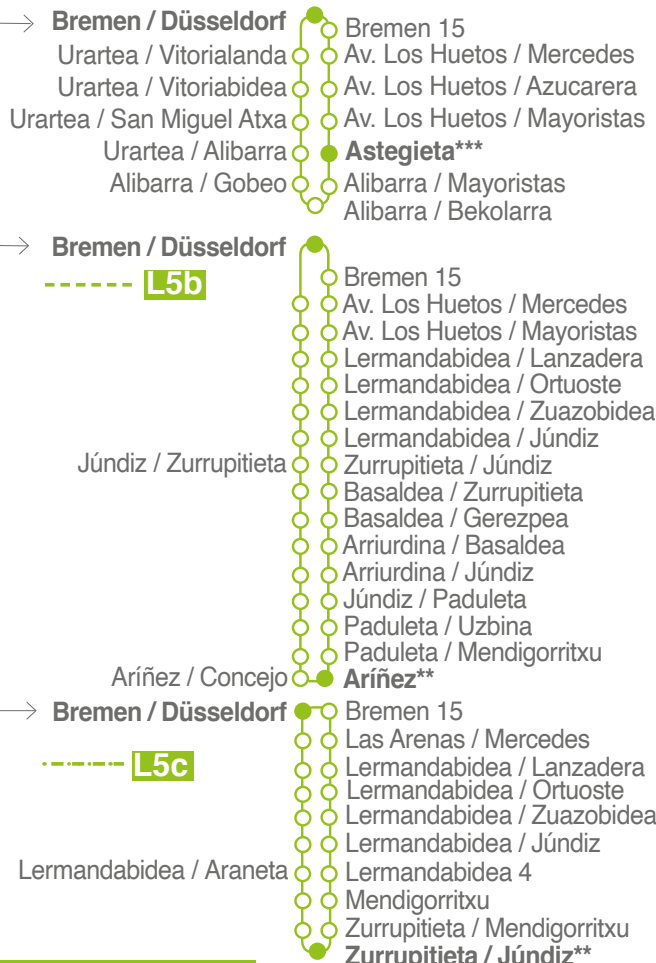

Noizero eta ordutegiak / Frecuencias y horarios

IRTEERAK SALIDAS	ASTEGUNETAN LABORABLES	LARUNBATETAN SÁBADOS	JAIEGUNETAN DÍAS FESTIVOS
Arkaiate - Elejalde	5:10 5:30 6:00 6:10 6:30 6:50 - 21:10 ☉ 10´ 21:30 21:40 22:00	7:00 - 22:00 ☉ 15´ 22:15* hasta Reyes Católicos	7:00 - 22:00 ☉ 20´ 22:15* hasta Reyes Católicos
Elejalde - Arkaiate	5:30 6:15 6:25 6:55 - 20:45 ☉ 10´ 21:05 21:15 21:25 21:35 21:50 22:17	7:00 - 22:00 ☉ 15´ 22:15* 22:25* hasta Prado	7:00 - 22:00 ☉ 20´ 22:20* hasta Prado
Arkaiate - Astegieta	5:30 6:50 - 20:50 ☉ 30´ 21:10 22:00	7:00 - 15:00 ☉ 30´ 16:00 - 22:00 ☉ 60´	7:00 7:40 - 21:40 ☉ 60´ 22:00
Astegieta - Arkaiate	6:10 6:50 7:30 - 21:30 ☉ 30´ 21:45	7:10 - 15:40 ☉ 30´ 16:40 - 21:40 ☉ 60´	7:35 8:15 - 21:15 ☉ 60´ 22:15* hasta Prado

	ASTEGUNETAN LABORABLES	
Arkaiate - Júndiz itv	5:10 6:10 6:30 7:10 7:40 8:00	12:10 - 16:10 ☉ 30´ 17:10 - 18:40 ☉ 30´
Júndiz itv - Arkaiate	6:10 7:00 7:40 8:00 8:30 9:10 (11.05 hasta Prado)	13:00 - 17:00 ☉ 30´ 18:00 - 19:30 ☉ 30´

Arkaiate - Júndiz/Arriñez

ASTEGUNETAN	LABORABLES
5:10	
6:00 - 8:00	☉ 30´
12:30 - 19:30	☉ 30´
21:00	

Júndiz/Arriñez - Arkaiate

ASTEGUNETAN	LABORABLES
6:05	
7:05 - 9:05	☉ 30´
11:00 hasta Prado	
13:05 - 20:05	☉ 30´
22:08	

***Astegieta: Ordua egokitze geltokia / parada de regulación horaria

** Bide amaierako geltokiak / paradas terminales. Bremen 15: luzapenik ez duen bide amaierako geltokia / parada terminal cuando no tiene extensión

* Abuztuko lanegunetan adierazitakoa baino ordubete lehenago amaituko da zerbitzua / * Los laborables de agosto, el servicio finaliza 1 hora antes de la indicada