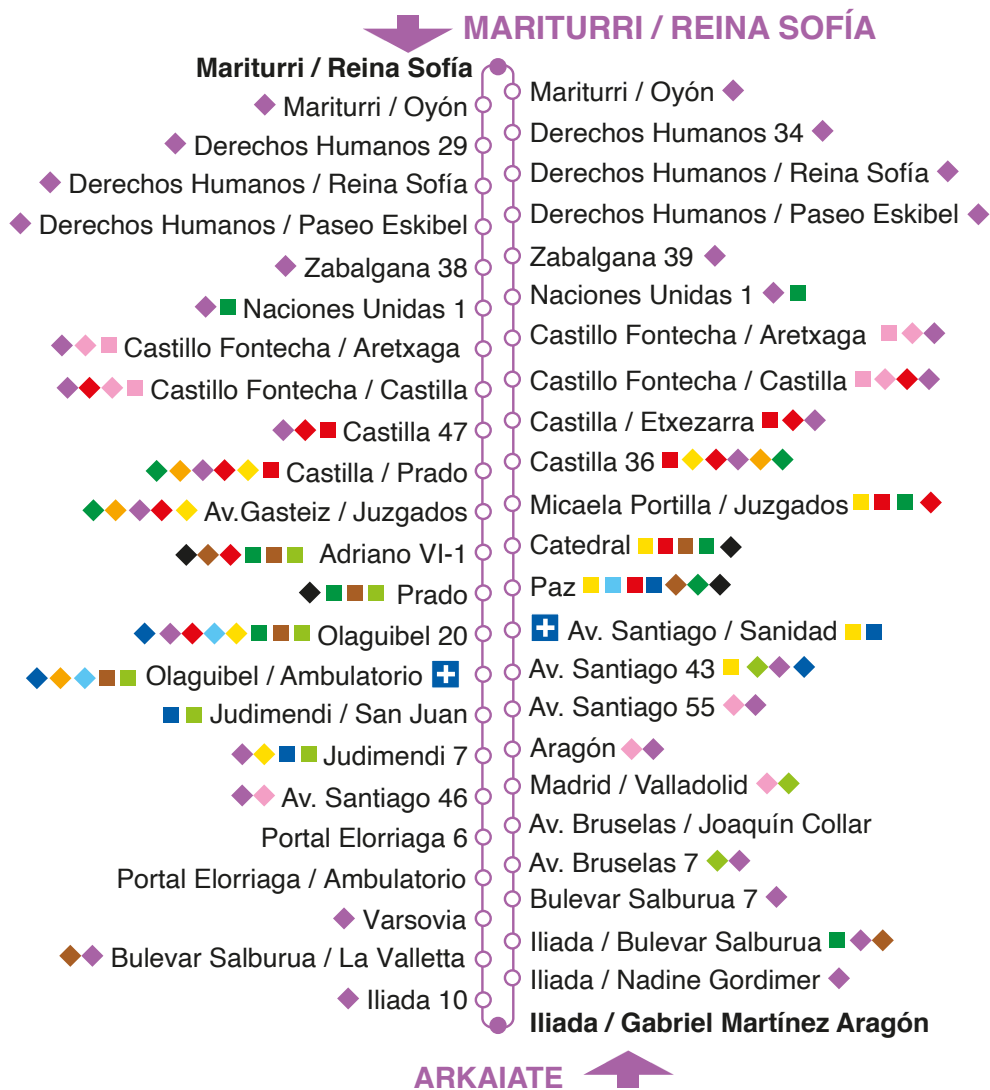

L6

ZABALGANA ARKAIATE

- Lineaz aldatzeko geltokia
  Trasbordo en parada
- Lineaz aldatzeko geltokirik
  hurbilena (200 m geh.)
  Trasbordo próximo (max. 200m)
- ⊕ Ospitalea / Hospital

Noizero eta ordutegiak / Frecuencias y horarios

IRTEERAK SALIDAS	ASTEGUNETAN LABORABLES	LARUNBATETAN SÁBADOS	JAIEGUNETAN DÍAS FESTIVOS	ASTEGUNETAN ABUZTUA LABORABLES AGOSTO
Mariturrei / Reina Sofía	5:40 6:10 6:30 6:50 7:00 7:15 a 19:35 ☉ 10' 19:40 a 21:30 ☉ 10' 21:50 22:00	7:00 - 22:00 ☉ 15' 7:10 desde Prado 22:15* hasta Prado	7:00 - 22:00 ☉ 20' 22:15* hasta Prado	6:00 6:45 - 21:30 ☉ 15' 22:00
Arkaiate	5:10 6:20 6:50 - 20:50 ☉ 10' 21:10 21:20 21:40 21:50** 22:05	7:00 - 21:45 ☉ 15' 7:10 desde Catedral 22:05 22:15** 22:25**	7:00 - 21:40 ☉ 20' 22:05 22:15**	6:00 6:45 - 21:30 ☉ 15' 22:05

** Katedraleraino / hasta Catedral

Mariturrei / Reina Sofía, Iliada / Gabriel Martínez Aragón: bide amaierako geltokiak / paradas terminales