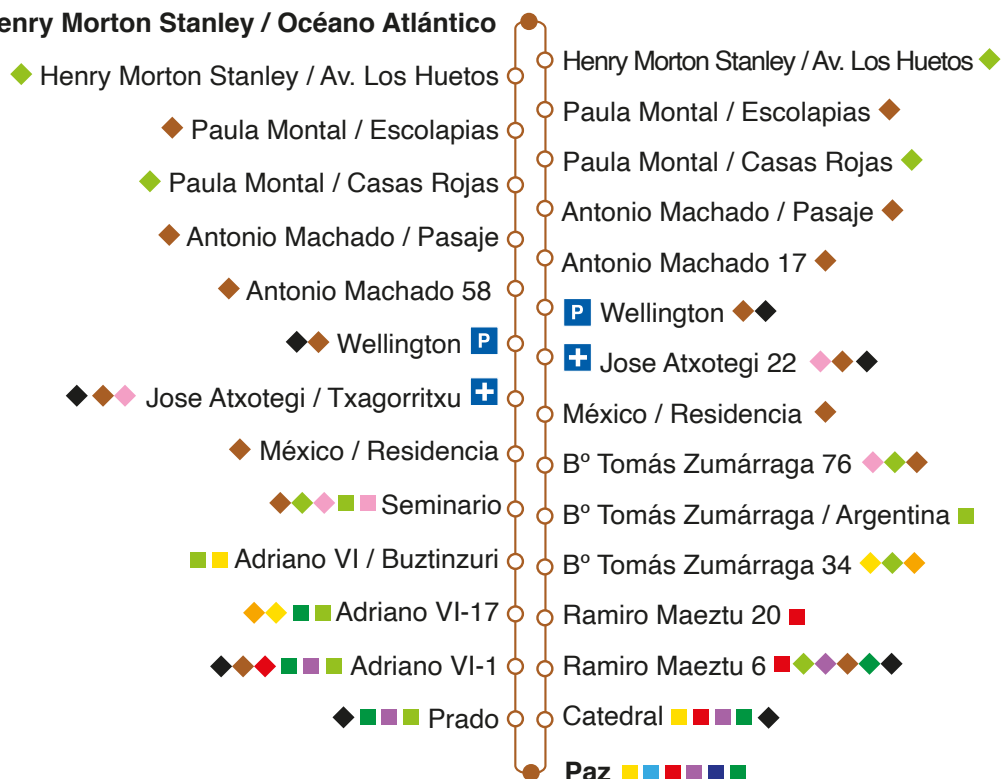

### Noizero eta ordutegiak / Frecuencias y horarios

IRTEERAK SALIDAS	ASTEGUNETAN LABORABLES	LARUNBATETAN SÁBADOS	JAIEGUNETAN DÍAS FESTIVOS	ASTEGUNETAN ABUZTUA LABORABLES AGOSTO
Mariturrei / Reina Sofía	5:40 6:10 6:30 6:50 7:00 7:15 a 19:35 ☉ 10' 19:40 a 21:30 ☉ 10' 21:50 22:00	7:00 - 22:00 ☉ 15' 7:10 desde Prado 22:15* hasta Prado	7:00 - 22:00 ☉ 20' 22:15* hasta Prado	6:00 6:45 - 21:30 ☉ 15' 22:00
Arkaiate	5:10 6:20 6:50 - 20:50 ☉ 10' 21:10 21:20 21:40 21:50** 22:05	7:00 - 21:45 ☉ 15' 7:10 desde Catedral 22:05 22:15** 22:25**	7:00 - 21:40 ☉ 20' 22:05 22:15**	6:00 6:45 - 21:30 ☉ 15' 22:05

\*\* Katedraleraino / hasta Catedral

Mariturrei / Reina Sofía, Iliada / Gabriel Martínez Aragón: bide amaierako geltokiak / paradas terminales

#### Henry Morton Stanley / Océano Atlántico

\* Olagibel 20-raino / hasta Olagibel 20

Henry Morton Stanley / Océano Atlántico, Paz: bide amaierako geltokiak / paradas terminales