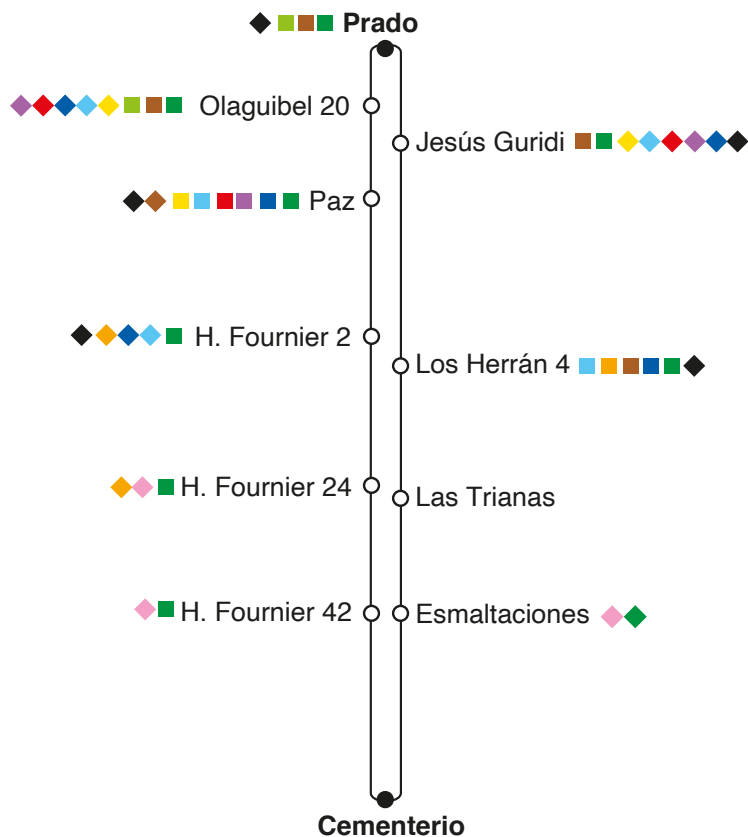

SALBATZAILEAREN HILERRIA/ CEMENTERIO EL SALVADOR

- Lineaz aldatzeko geltokia
  Trasbordo en parada
- Lineaz aldatzeko geltokirik
  hurbilena (200 m geh.)
  Trasbordo próximo (max. 200m)

Noizero eta ordutegiak / Frecuencias y horarios

IRTEERAK SALIDAS	ASTEAZKENETAN MIÉRCOLES	LARUNBATETAN SÁBADOS	JAIEGUNETAN DÍAS FESTIVOS
Prado	16:00	16:00 17:00	10:00 11:00 12:00 16:00 17:00 9:00* (* 01/06 - 23/11)
Cementerio	17:00	16:40 17:20 18:00	10:40 11:30 12:30 13:15 16:40 17:20 18:00 9:30* (* 01/06 - 23/11)