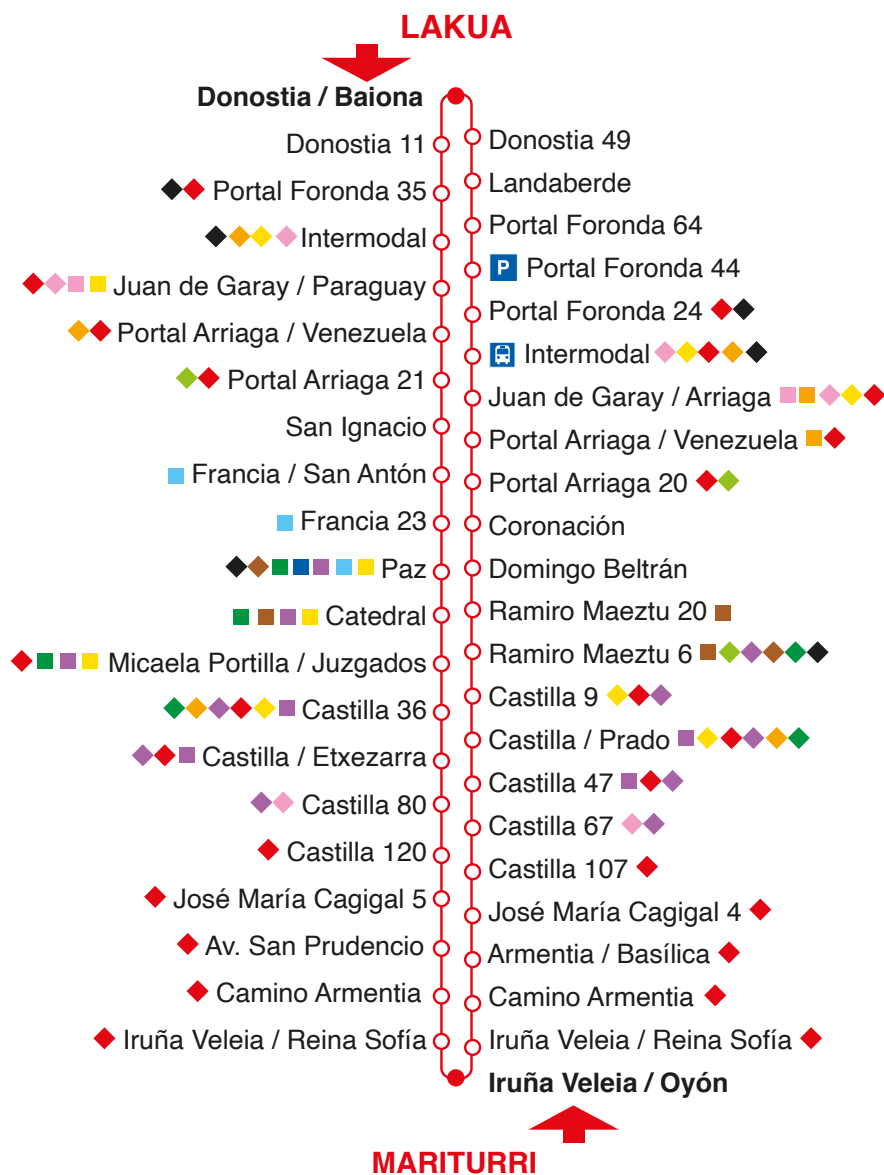

L4

LAKUA MARITURRI

- Lineaz aldatzeko geltokia
  Trasbordo en parada
- Lineaz aldatzeko geltokirik
  hurbilena (200 m geh.)
  Trasbordo próximo (max. 200m)
- 🚏 Bus geltokia / Estación Bus
- P Disuasio aparkalekua
  Parking disuasorio

Noizero eta ordutegiak / Frecuencias y horarios

IRTEERAK SALIDAS	ASTEGUNETAN LABORABLES	LARUNBATETAN SÁBADOS	JAIEGUNETAN DÍAS FESTIVOS	ASTEGUNETAN ABUZTUA LABORABLES AGOSTO
Donostia / Baiona	5:10 6:00 6:20 6:40 7:00 - 21:00 ☉ 10´ 21:20 21:35 21:50 22:05	6:45 - 21:45 ☉ 15´ 22:00* 22:15* hasta Catedral	7:00 - 22:00 ☉ 20´ 22:15* hasta Catedral	6:00 6:45 - 21:30 ☉ 15´ 22:00
Iruña Veleia / Oyón	5:40 6:10 6:35 6:55 - 21:25 ☉ 10´ 21:45 22:10	6:50 - 22:05 ☉ 15´ 22:20* hasta Portal Arriaga/ Venezuela	7:00 - 22:00 ☉ 20´ 22:15* hasta Portal Arriaga/ Venezuela	6:05 6:50 - 21:35 ☉ 15´ 22:05

Donostia / Baiona: ordua egokitze gertoki / parada de regulación horaria

Iruña Veleia / Oyón: bide amaierako geltoki / parada terminal