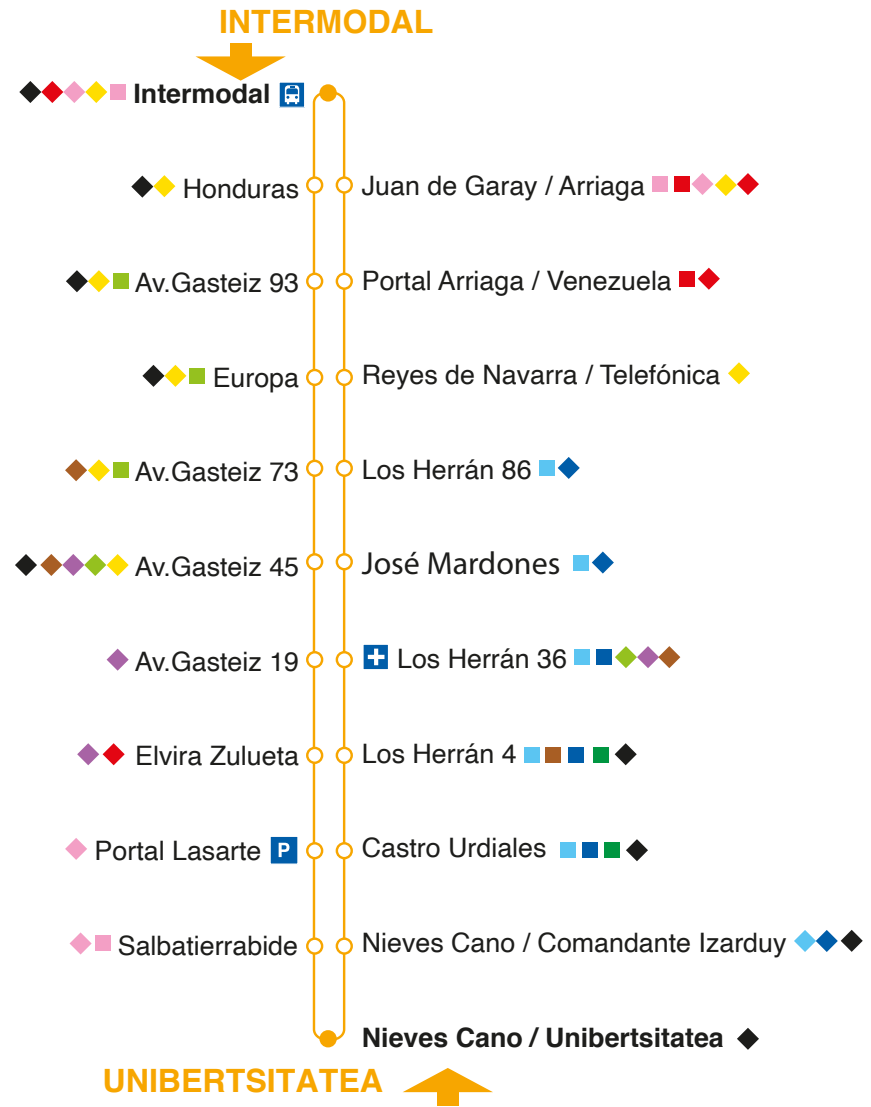

L8

UNIBERTSITATEA

- Lineaz aldatzeko geltokia
  Trasbordo en parada
- Lineaz aldatzeko geltokirik hurbilena (200 m geh.)
  Trasbordo próximo (max. 200m)
- ⊕ Ospitalea / Hospital
- 🚌 Bus geltokia / Estación Bus
- P Disuasio aparkalekua
  Parking disuasorio

Noizero eta ordutegiak / Frecuencias y horarios

IRTEERAK SALIDAS	ASTEGUNETAN LABORABLES	LARUNBATETAN SÁBADOS	JAIEGUNETAN DÍAS FESTIVOS	ASTEGUNETAN ABUZTUA LABORABLES AGOSTO
Intermodal	6:00 6:45 - 21:30 ☉15´ 22:00 22:15*	7:20 - 21:40 ☉20´ 22:00* 22:15*	7:20 - 21:40 ☉20´ 22:00* 22:15*	7:00 - 21:40 ☉20´ 22:00* 22:15*
Nieves Cano/ Unibertsitatea	6:17 7:02 - 21:47 ☉15´ (7:02, 7:17, 7:32, 7:47, 8:02...) 22:13*	7:00 7:20 7:36 - 21:56 ☉20´ (7:36, 7:56, 8:16, 8:36...)	7:00 7:20 7:36 - 21:56 ☉20´ (7:36, 7:56, 8:16, 8:36...)	7:00 - 22:00 ☉20´

Intermodal, Nieves Cano/Unibertsitatea: ordua egokitzeko geltokiak / paradas de regulación horaria

*Azken zerbitzuek ez dute itzuli osoa egiten, bakarrik Nieves Cano / Unibertsitatea edo Intermodaleraino
*Los últimos servicios no realizan la vuelta completa, llegando solo hasta Nieves Cano / Unibertsitatea o Intermodal