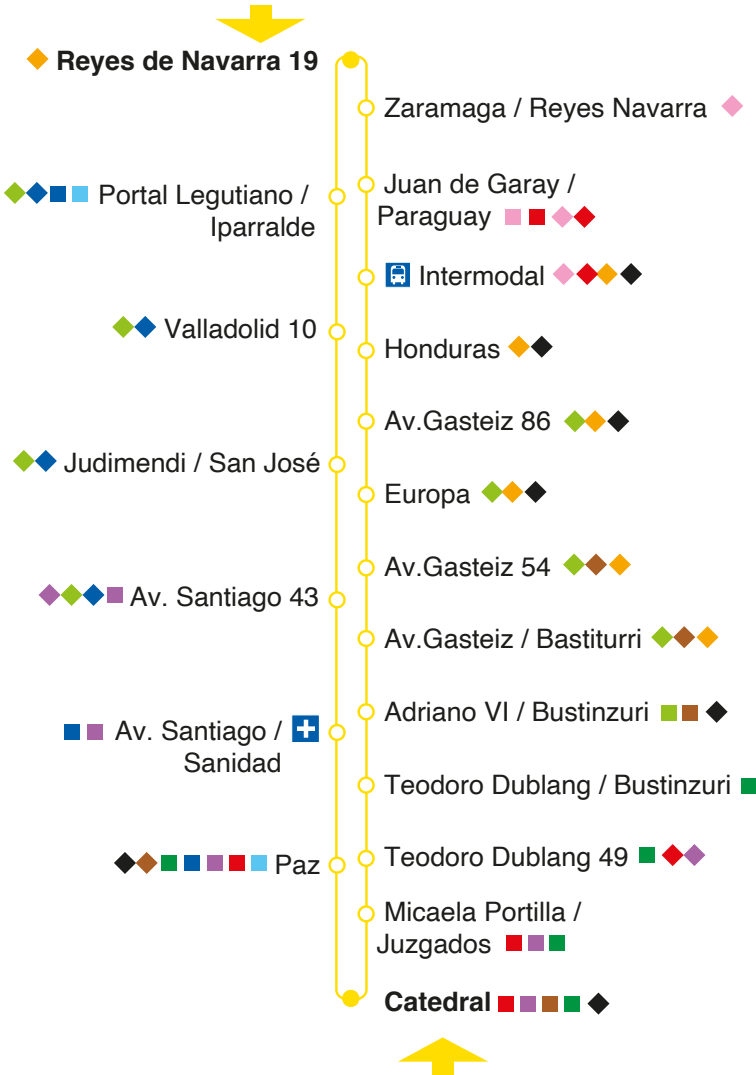

REYES DE NAVARRA 19

L1

ZIRKULARRA/ CIRCULAR

- Lineaz aldatzeko geltokia
  Trasbordo en parada
- Lineaz aldatzeko geltokirik
  hurbilena (200 m geh.)
  Trasbordo próximo (max. 200m)
- ⊕ Ospitalea / Hospital
- 🚏 Bus geltokia / Estación Bus

LARUNBATETAN SÁBADOS			
R.Navarra		Catedral	
7:00	14:53	7:17	15:10
7:23	15:15	7:40	15:32
7:45	15:38	8:02	15:55
8:08	16:00	8:25	16:17
8:30	16:23	8:47	16:40
8:53	16:45	9:10	17:02
9:15	17:08	9:32	17:25
9:38	17:30	9:55	17:47
10:00	17:53	10:17	18:10
10:23	18:15	10:40	18:32
10:45	18:38	11:02	18:55
11:08	19:00	11:25	19:17
11:30	19:23	11:47	19:40
11:53	19:45	12:10	20:02
12:15	20:08	12:32	20:25
12:38	20:30	12:55	20:47
13:00	20:53	13:17	21:10
13:23	21:15	13:40	21:32
13:45	21:38	14:02	21:55
14:08	22:00	14:25	22:15*
14:30	22:15*	14:47	

Noizero eta ordutegiak / Frecuencias y horarios

IRTEERAK SALIDAS	ASTEGUNETAN LABORABLES	JAIEGUNETAN DÍAS FESTIVOS	ASTEGUNETAN ABUZTUA LABORABLES AGOSTO
Reyes de Navarra 19	6:00 6:45 - 21:30 ☉15´ 22:00 22:15*	7:00 - 22:00 ☉20´ 22:20*	7:00 - 22:00 ☉20´ 22:15*
Catedral	6:17 7:02 - 21:47 ☉15´ (7:02, 7:17, 7:32, 7:47, 8:02...) 22:13*	7:17 - 21:57 ☉20´ (7:17, 7:37, 7:57, 8:17...) 22:17*	7:17 - 21:57 ☉20´ (7:17, 7:37, 7:57, 8:17...) 22:17*

Reyes de Navarra 19, Catedral: ordua egokitzeko geltokiak / paradas de regulación horaria

*Azken zerbitzuek ez dute itzuli osoa egiten, bakarrik Katedraleraino edo Nafarroako Errege-Erreginak kaleko 19raino

*Los últimos servicios no realizan la vuelta completa, llegando solo hasta Catedral o Reyes de Navarra 19