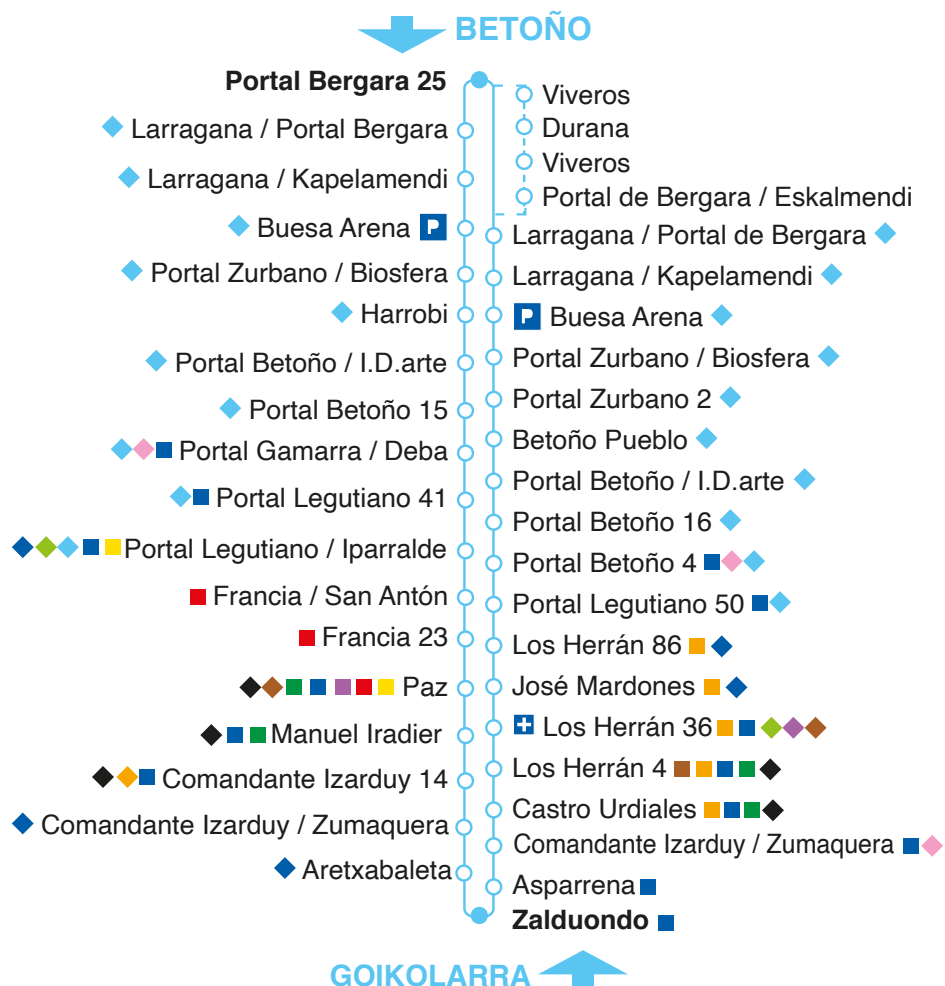

L3

BETOÑO/BETOÑO GOIKOLARRA

- Lineaz aldatzeko geltokia
  Trasbordo en parada
- Lineaz aldatzeko geltokirik
  hurbilena (200 m geh.)
  Trasbordo próximo (max. 200m)
- ⊕ Ospitalea / Hospital
- P Disuasio aparkalekua
  Parking disuasorio

Noizero eta ordutegiak / Frecuencias y horarios

IRTEERAK SALIDAS	ASTEGUNETAN LABORABLES	LARUNBATETAN SÁBADOS	JAIEGUNETAN DÍAS FESTIVOS	ASTEGUNETAN ABUZ. LABORABLES AGOSTO
Portal Bergara 25	5:50 7:00 - 21:00 21:12 22:10	7:10 7:30 - 22:00	7:10 7:30 - 22:00	7:10 7:30 - 22:00
Zaldondo	5:25 6:20 6:45 - 20:45 21:10 21:30 21:40	7:00 - 22:00	7:00 - 22:00	7:00 - 22:00
Zaldondo - Durana	6:45 7:45 11:45 13:25 14:25 18:25 21:40	7:00 8:00 12:00 13:30 14:30 18:30 22:00	8:00 22:00	7:00 8:00 12:00 13:30 14:30 18:30 22:00
Durana	7:15 8:15 12:15 13:55 14:55 18:55 22:05	7:25 8:25 12:25 13:55 14:55 18:55	8:25	7:25 8:25 12:25 13:55 14:55 18:55

Portal Bergara 25, Zaldondo: ordua egokitzekeo geltokia / parada de regulación horaria