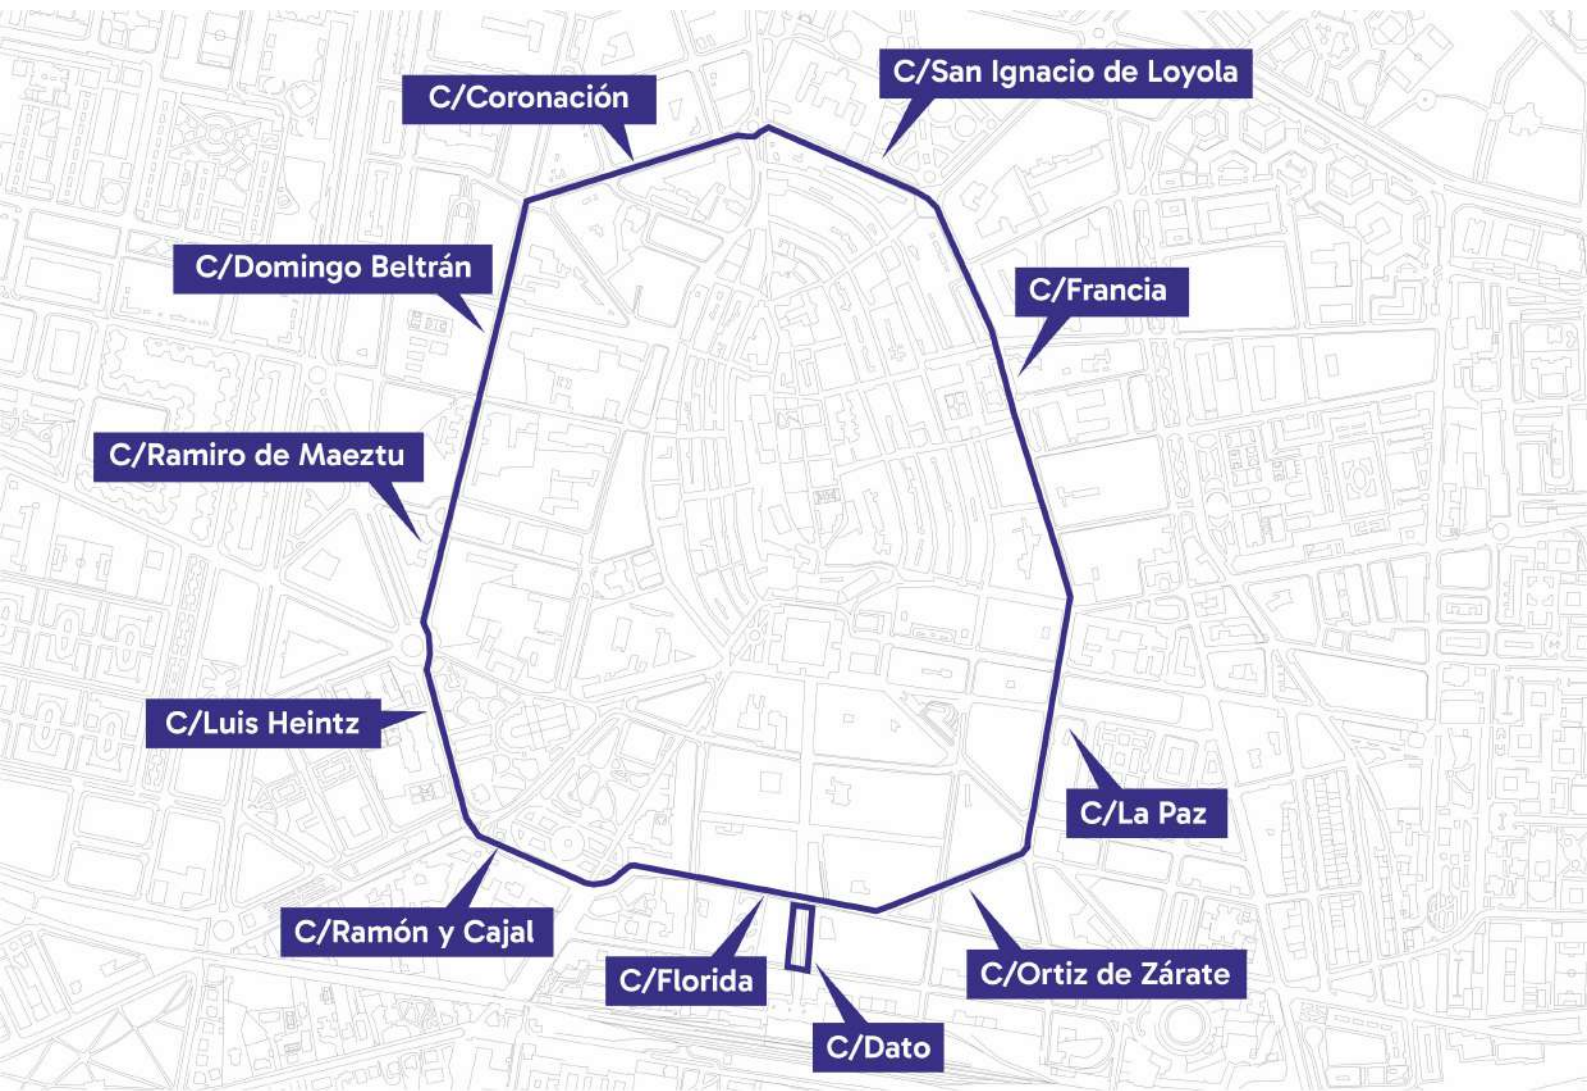

En la imagen aparece la zona de bajas emisiones de la fase 1 señalada con una línea que indica el perímetro.
Ese perímetro limita con estas calles: San Ignacio de Loyola, Francia, La Paz, Ortiz de Zárate, Dato, Florida, Ramón y Cajal, Luis Heintz, Ramiro de Maeztu, Domingo Beltrán y Coronación.

Zona de Bajas Emisiones Fase 2 (propuesta)