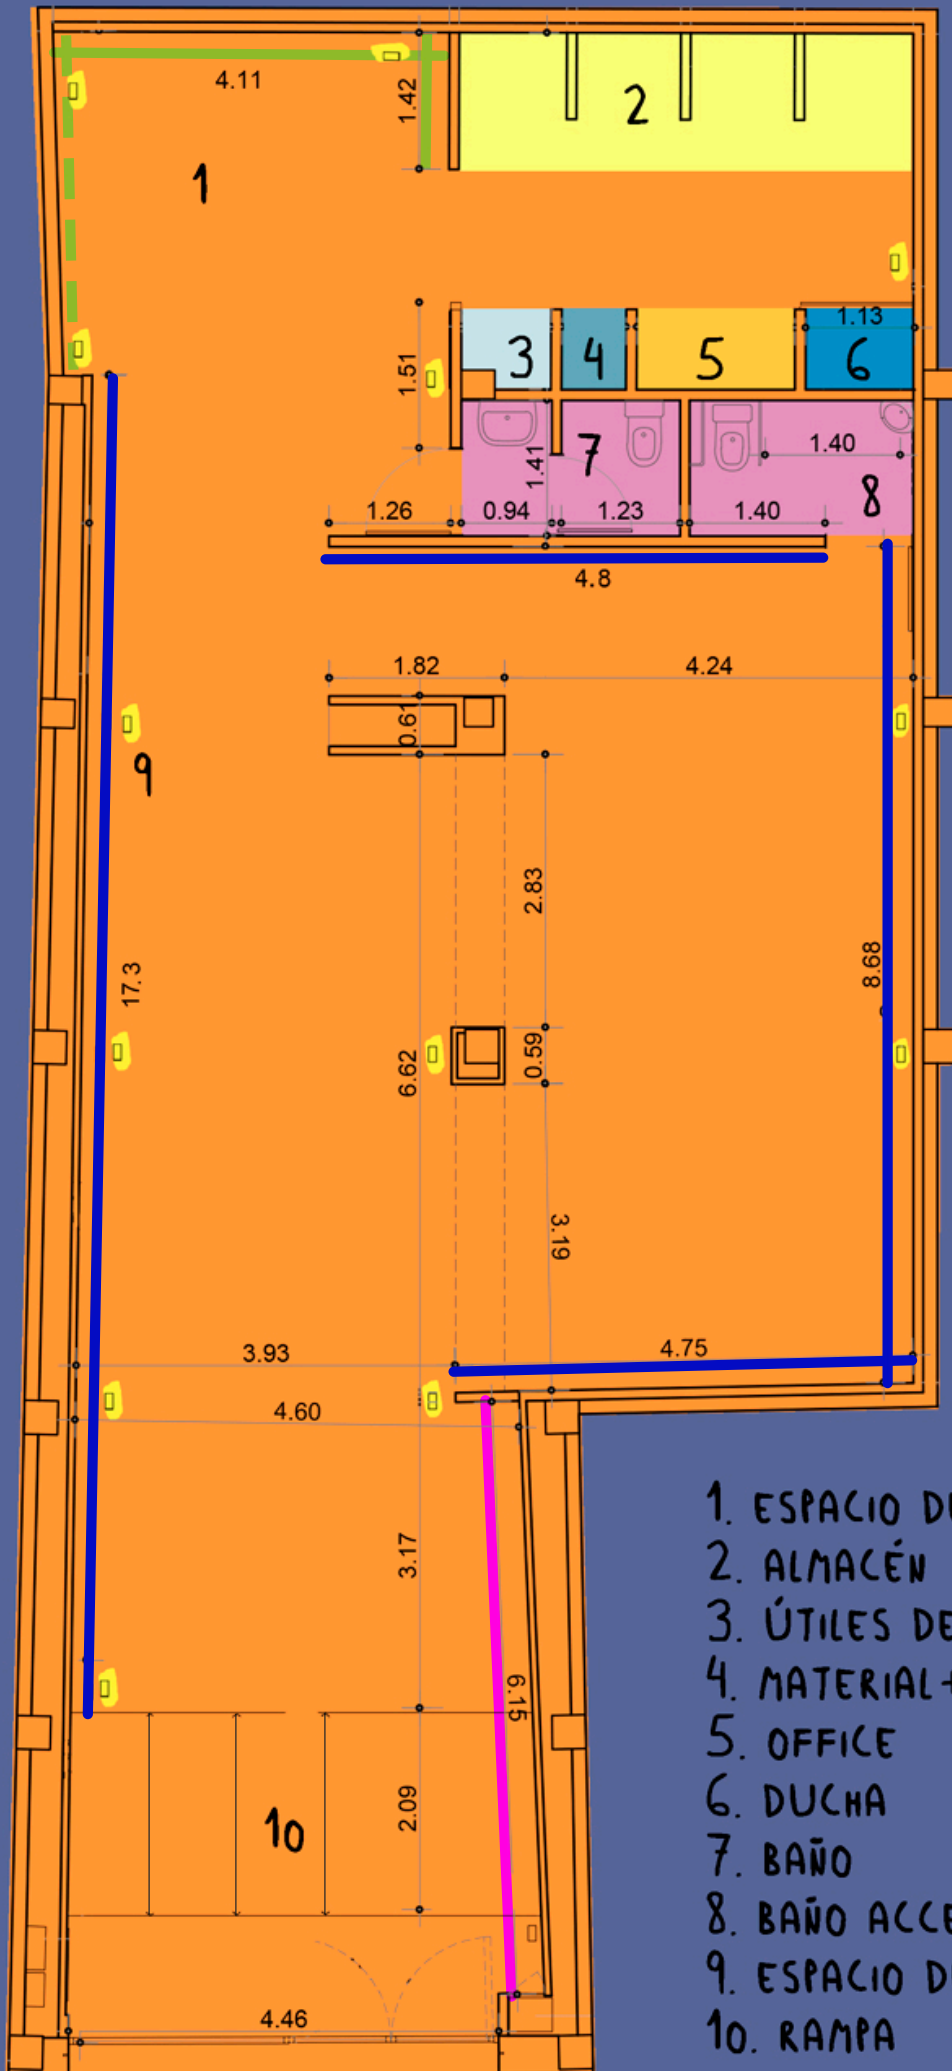

MOBILIARIO:

30 SILLAS

2 SILLAS DE ESCRITORIO

10 MESAS PLEGABLES

2 MESAS DE TRABAJO

SOFÁ

6 PUFF

ÚTILES DE MONTAJE:

ESCALERA

HERRAMIENTAS DE MONTAJE

5 PEANAS

TELONES NEGROS

TECNOLOGÍA:

2 PROYECTORES

ALTAVOZ: Edifier R1280DB

MESA SONIDO: Mackie 402 VLZ4

PLASMA 50"

2 LÁMPARAS

PUNTERO LÁSER

1. ESPACIO DE CREACIÓN
2. ALMACÉN
3. ÚTILES DE LIMPIEZA
4. MATERIAL+FRIGORÍFICO
5. OFFICE
6. DUCHA
7. BAÑO
8. BAÑO ACCESIBLE
9. ESPACIO DE EXPOSICIÓN
10. RAMPA