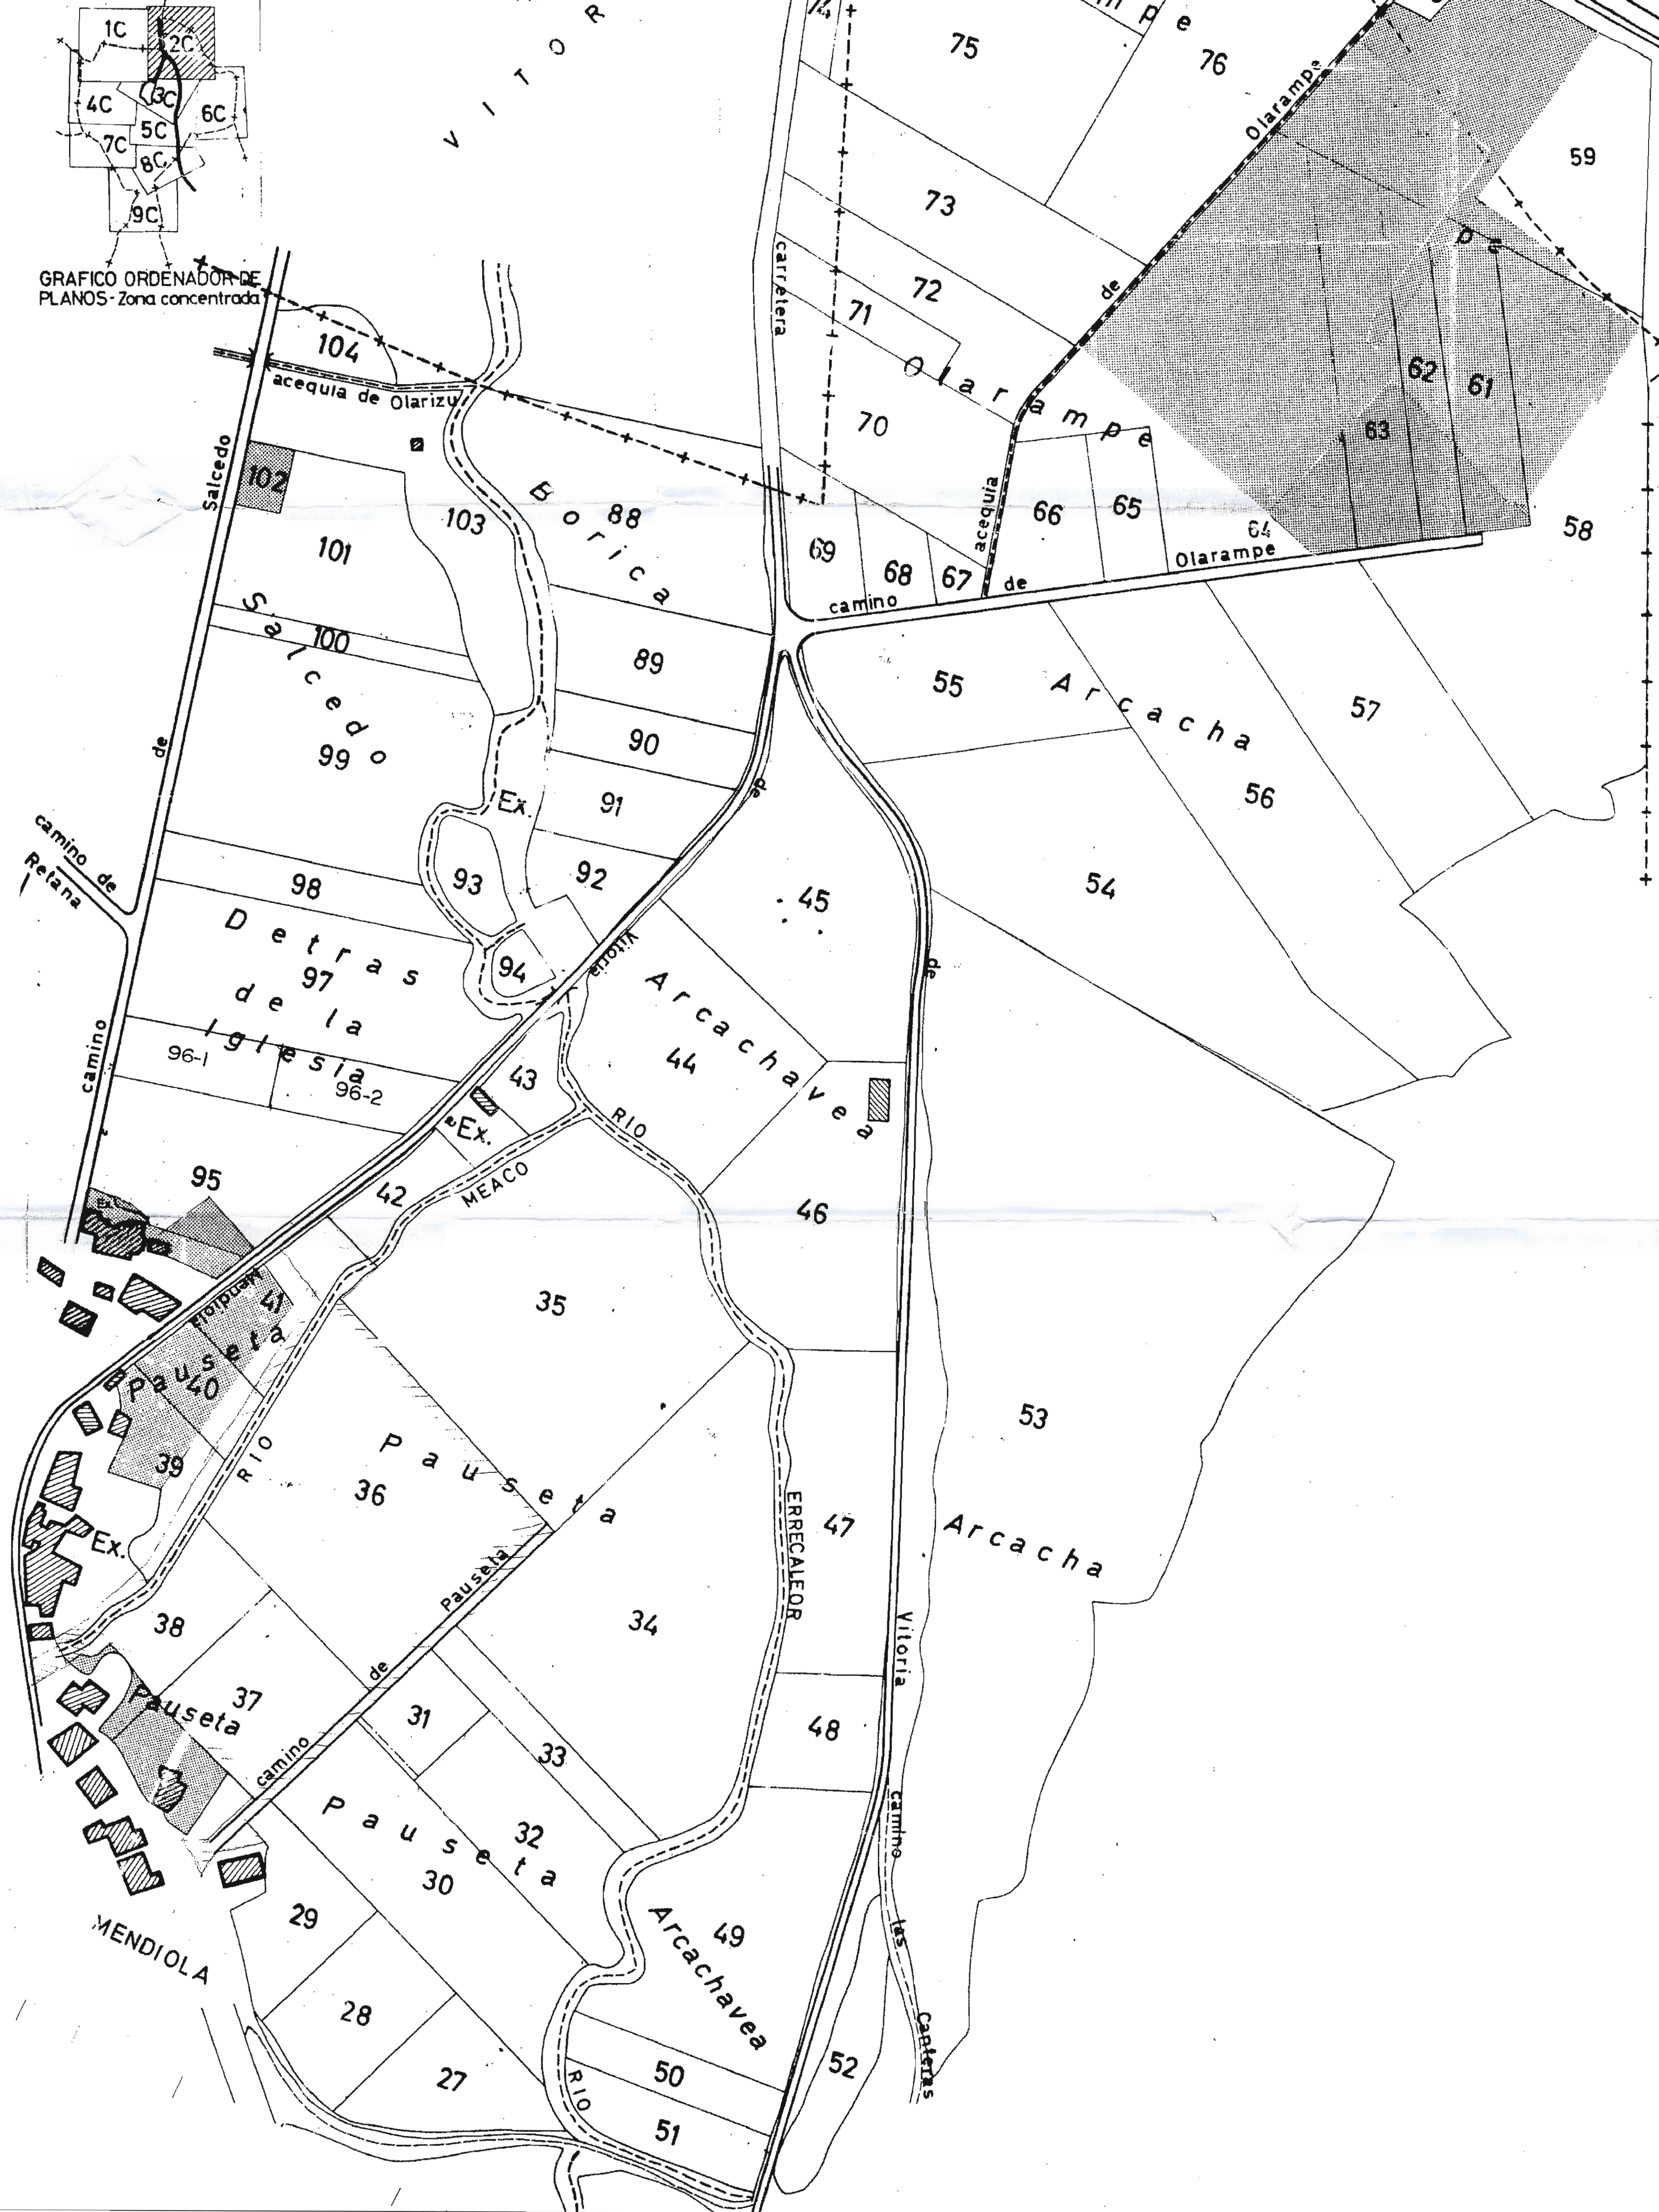

GRAFICO ORDENADOR DE PLANOS - Zona concentrada

EUSKAL HERRIKO ARKITEKTUEN ELKARGO OFIZIALA - COLEGIO OFICIAL DE ARQUITECTOS VASCO-AVARRRO	
ARABAKO ORDEZKARITZA DELEGACION EN ALAVA	
BISATUA - VISADO	
VITORIA GASTEIZ	15 SEP 2004
AYUNTAMIENTO DE VITORIA - GASTEIZ INFORMACION Y REGISTRO	
29 SEP 2004	

0317

PROYECTO PLAN PARCIAL SECTOR 40 MENDIOLA VITORIA-GASTEIZ

PROMOTOR JUNTA DE COMPENSACION SECTOR 40 MENDIOLA SETIEMBRE 2004

PLANO Nº 002 ESTADO ACTUAL. PLANO DE CATASTRO
ESCALA 1:2000
INDICACIONES TEXTO REFUNDIDO

ARQUITECTOS JAVIER GONZALEZ-LIZASOAIN SERGIO GARCIA LEGIDO