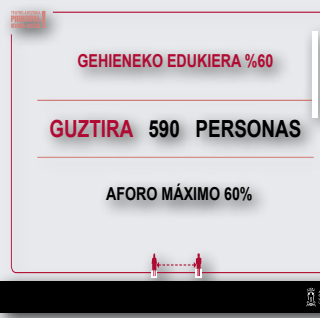

# ONGI ETORRI BERRIRO ANTZOKIRA

El Teatro Principal Antzokia abre de nuevo sus puertas a las artes escénicas. De nuevo vamos a poder emocionarnos, sentir, reír, llorar... con la magia del teatro, la danza, la música.

Y lo hace de forma segura garantizando las medidas de seguridad recomendadas por las autoridades sanitarias. Destacamos las más importantes:

- Las puertas del teatro se abrirán **30 minutos** antes del inicio del espectáculo
- La salida de la sala se hará de forma ordenada comenzando por las filas de atrás de la sala
- Se colocará la señalética correspondiente para garantizar el correcto desplazamiento por el teatro
- El teatro se limpiará profundamente diariamente
- **El uso de mascarilla será obligatorio en todo el interior del teatro. Aquellas personas que no puedan utilizar mascarilla higiénica por prescripción médica deberán presentar el justificante médico correspondiente y avisar a taquilla con antelación en el teléfono 945161045**
- Se **limpiarán las manos** con gel hidroalcohólico al entrar al teatro
- Se mantendrá la distancia de seguridad
- Rogamos atender las indicaciones del personal auxiliar de sala