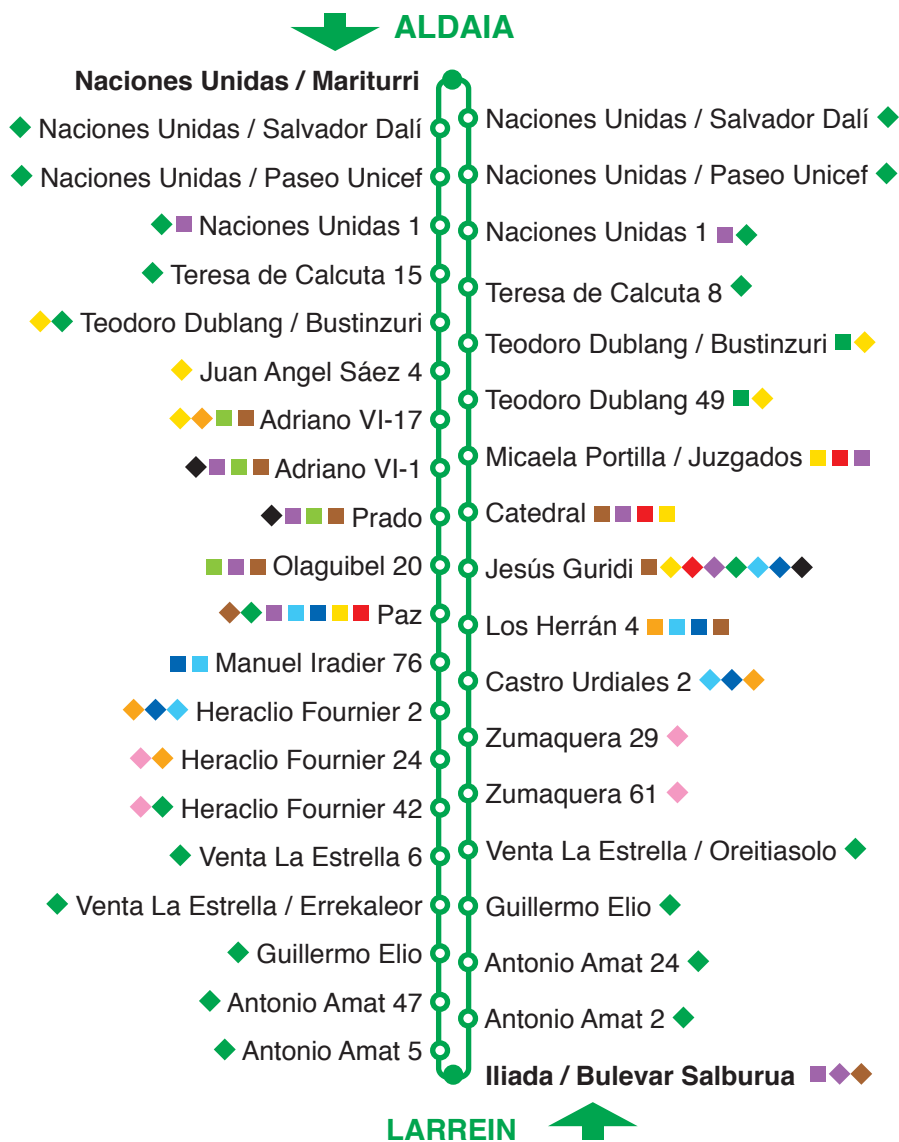

L10

ALDAIA

LARREIN

- Lineaz aldatzeko geltokia
Trasbordo en parada
- ◇ Lineaz aldatzeko geltokirik hurbilena (200 m geh.)
Trasbordo próximo (max. 200m)

Noizero eta ordutegiak / Frecuencias y horarios

IRTEERAK SALIDAS	ASTEGUNETAN LABORABLES	LARUNBATETAN SÁBADOS	JAIEGUNETAN DÍAS FESTIVOS	ASTEGUNETAN ABUZTUA LABORABLES AGOSTO
Naciones Unidas / Mariturri	5:50 6:20 6:50 a 21:20 cada 10´ 21:40 21:50 22:00 22:10 hasta Prado	7:00 a 23:00 cada 15´	8:00 a 22:00 cada 20´ 22:15	6:20 6:45 a 21:30 cada 15´ 22:00 22:10
Iliada / Bulevar Salburua	5:50 6:20 6:50 a 21:30 cada 10´ 21:50 22:00 22:10	6:50 a 22:50 cada 15´	8:00 a 22:00 cada 20´ 22:10	6:10 6:50 a 21:50 cada 15´

Naciones Unidas / Mariturri, Iliada / Bulevar Salburua: bide amaierako geltokiak / paradas terminales