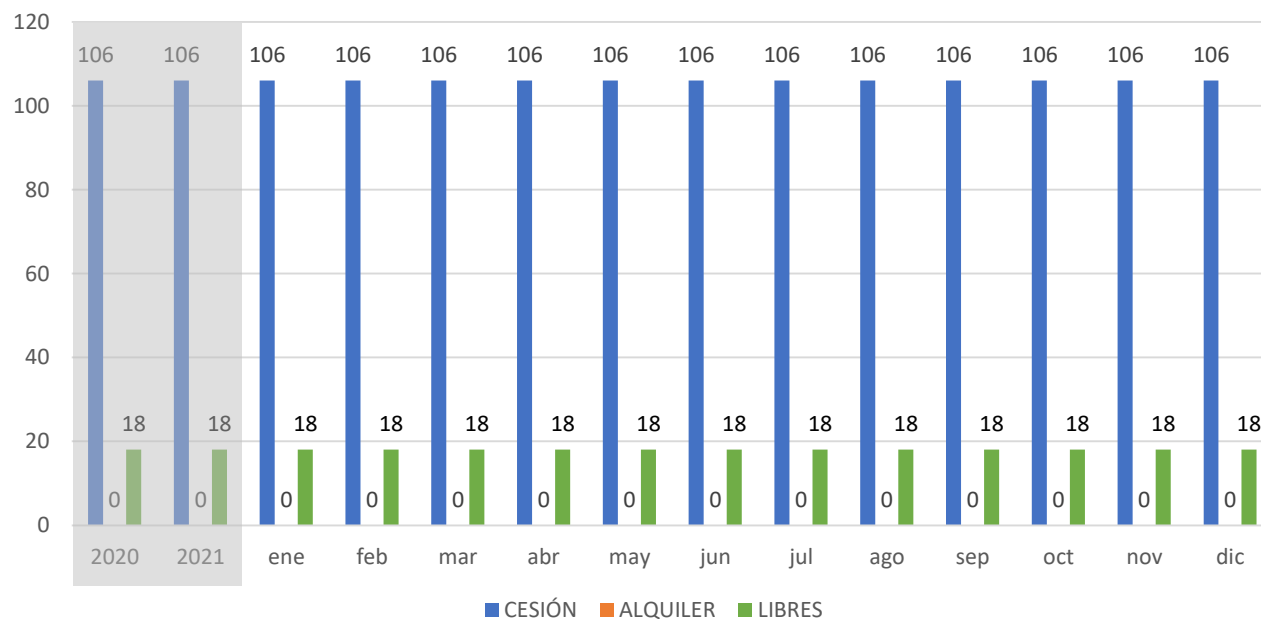

Transportes Urbanos de Vitoria, S.A.

TUVISA

Gasteizko Hiri Garraioak, SA

www.vitoria-gasteiz.org

EUROPA APARKALEKUA APARCAMIENTO EUROPA

abendua
diciembre

2022

Telefona - Teléfono: 945 16 10 54
tuvisa@vitoria-gasteiz.org

ALQUILER

PLANTA	PLAZAS TOTALES	NO DISPONIBLES	CESIÓN	ALQUILER
PRIVADO	129	5	106	0
CONGRESOS	96	0	-	-
TOTAL	225	5	106	0

ROTACIÓN

PLANTA	PLAZAS ROTACIÓN	ENTRADAS	MEDIA DIARIA	ROTACIÓN plaza y día
PRIVADO	-	-	-	
CONGRESOS	96	119	3,84	0,04
TOTAL	96	119	3,84	0,04

EVOLUCIÓN ALQUILER Y CESIÓN