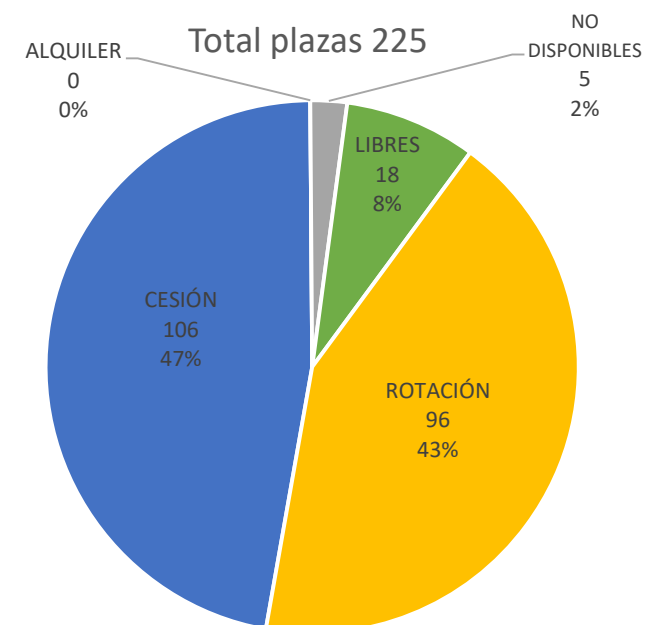

Transportes Urbanos de Vitoria, S.A.

TUVISA

Gasteizko Hiri Garraioak, SA

www.vitoria-gasteiz.org

EUROPA APARKALEKUA APARCAMIENTO EUROPA

abendua
diciembre

2022

Telefona - Teléfono: 945 16 10 54
tuvisa@vitoria-gasteiz.org

ALQUILER

PLANTA	PLAZAS TOTALES	NO DISPONIBLES	CESIÓN	ALQUILER
PRIVADO	129	5	106	0
CONGRESOS	96	0	-	-
TOTAL	225	5	106	0

ROTACIÓN

PLANTA	PLAZAS ROTACIÓN	ENTRADAS	MEDIA DIARIA	ROTACIÓN plaza y día
PRIVADO	-	-	-	
CONGRESOS	96	119	3,84	0,04
TOTAL	96	119	3,84	0,04

EVOLUCIÓN ALQUILER Y CESIÓN

OCUPACIÓN