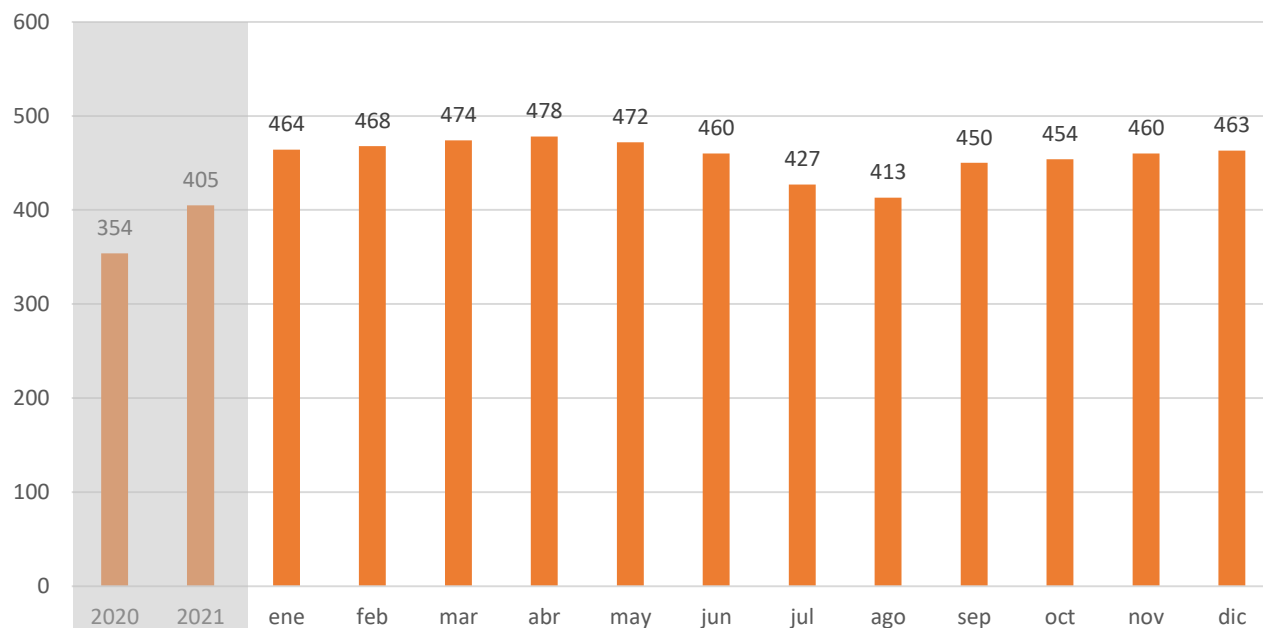

abendua
diciembre

2022

Telefona - Teléfono: 945 16 10 54
tuvisa@vitoria-gasteiz.org

ALQUILER

PLANTA	PLAZAS TOTALES	NO DISPONIBLES	ALQUILER
PLANTA 1ª	298	58	463
PLANTA 2ª	316	0	
PLANTA 3ª	178	178	0
TOTAL	792	236	463

ROTACIÓN

PLANTA	PLAZAS ROTACIÓN	ENTRADAS	MEDIA DIARIA	ROTACIÓN plaza y día	ESTANCIA MEDIA (H)
PLANTA 1ª	93	6955	224,35	2,41	3,62
PLANTA 2ª					
PLANTA 3ª	0	-	-	-	-
TOTAL	93	6955	224,35	2,41	3,62

EVOLUCIÓN ALQUILER