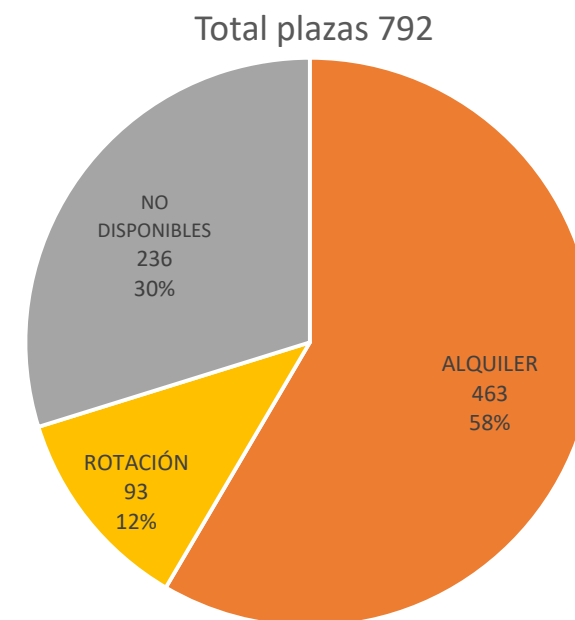

Transportes Urbanos de Vitoria, S.A.

TUVISA

Gasteizko Hiri Garraioak, SA

www.vitoria-gasteiz.org

IRADIER APARKALEKUA APARCAMIENTO IRADIER

abendua
diciembre

2022

Telefona - Teléfono: 945 16 10 54
tuvisa@vitoria-gasteiz.org

ALQUILER

PLANTA	PLAZAS TOTALES	NO DISPONIBLES	ALQUILER
PLANTA 1ª	298	58	463
PLANTA 2ª	316	0	
PLANTA 3ª	178	178	0
TOTAL	792	236	463

ROTACIÓN

PLANTA	PLAZAS ROTACIÓN	ENTRADAS	MEDIA DIARIA	ROTACIÓN plaza y día	ESTANCIA MEDIA (H)
PLANTA 1ª	93	6955	224,35	2,41	3,62
PLANTA 2ª					
PLANTA 3ª	0	-	-	-	-
TOTAL	93	6955	224,35	2,41	3,62

EVOLUCIÓN ALQUILER

OCUPACIÓN