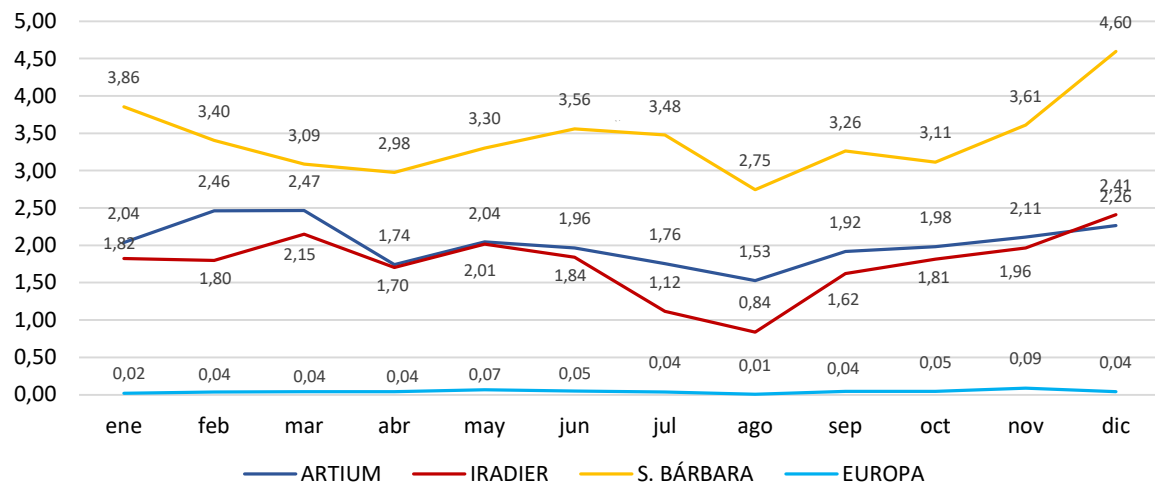

2022

Telefonoa - Teléfono: 945 16 10 54
tuvisa@vitoria-gasteiz.org

EVOLUCIÓN Rotación: Entradas

MES	ARTIUM	IRADIER	SANTA BÁRBARA	EUROPA
ene	8596	5201	36571	54
feb	9374	4429	29172	99
mar	10404	5466	29278	122
abr	8509	3981	27690	120
may	10143	5245	31428	201
jun	9371	5300	33312	135
jul	8656	4464	34263	112
ago	7581	3715	26984	20
sep	9085	5158	30531	126
oct	9637	5736	30509	138
nov	10002	5658	34218	262
dic	10942	6955	45454	119

EVOLUCIÓN Rotación: Vehículos por plaza y día

MES	ARTIUM	IRADIER	SANTA BÁRBARA	EUROPA
ene	2,04	1,82	3,86	0,02
feb	2,46	1,80	3,40	0,04
mar	2,47	2,15	3,09	0,04
abr	1,74	1,70	2,98	0,04
may	2,04	2,01	3,30	0,07
jun	1,96	1,84	3,56	0,05
jul	1,76	1,12	3,48	0,04
ago	1,53	0,84	2,75	0,01
sep	1,92	1,62	3,26	0,04
oct	1,98	1,81	3,11	0,05
nov	2,11	1,96	3,61	0,09
dic	2,26	2,41	4,60	0,04