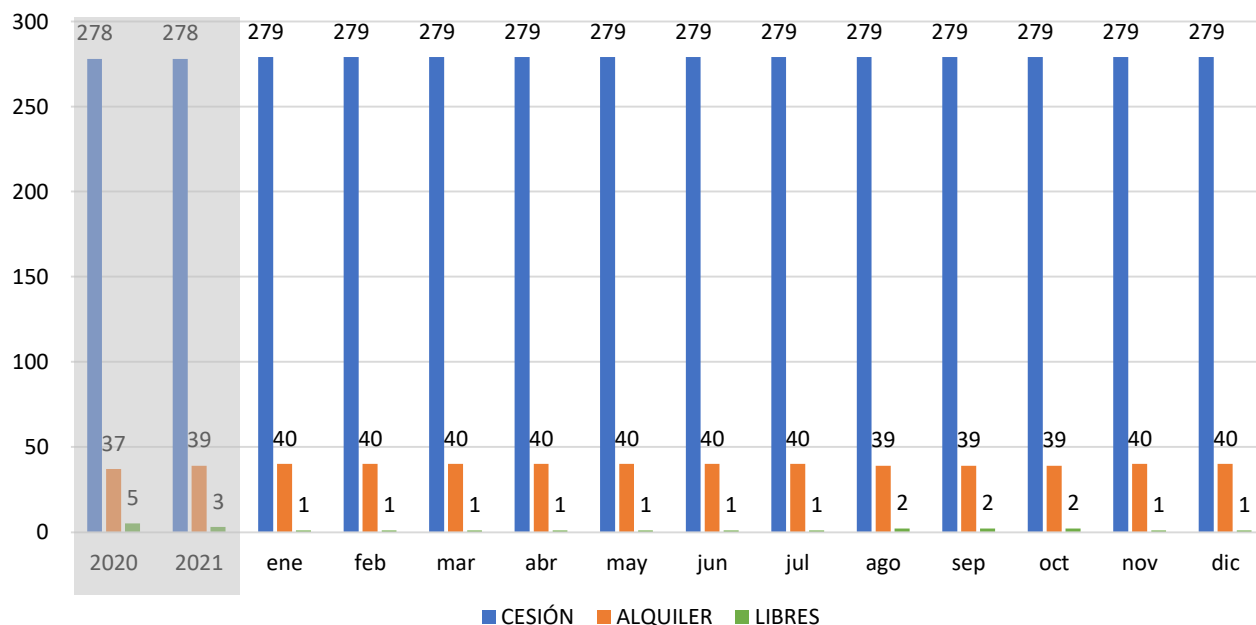

Transportes Urbanos de Vitoria, S.A.

TUVISA

Gasteizko Hiri Garraioak, SA

www.vitoria-gasteiz.org

ZALDIARAN APARKALEKUA APARCAMIENTO ZALDIARAN

abendua
diciembre

2022

Telefona - Teléfono: 945 16 10 54
tuvisa@vitoria-gasteiz.org

ALQUILER Y CESIÓN

PLANTA	PLAZAS TOTALES	CESIÓN	ALQUILER	OCUPADAS	LIBRES
PLANTA 1ª	102	101	0	101	1
PLANTA 2ª	108	105	3	108	0
PLANTA 3ª	110	73	37	110	0
TOTAL	320	279	40	319	1

EVOLUCIÓN ALQUILER Y CESIÓN

OCUPACIÓN