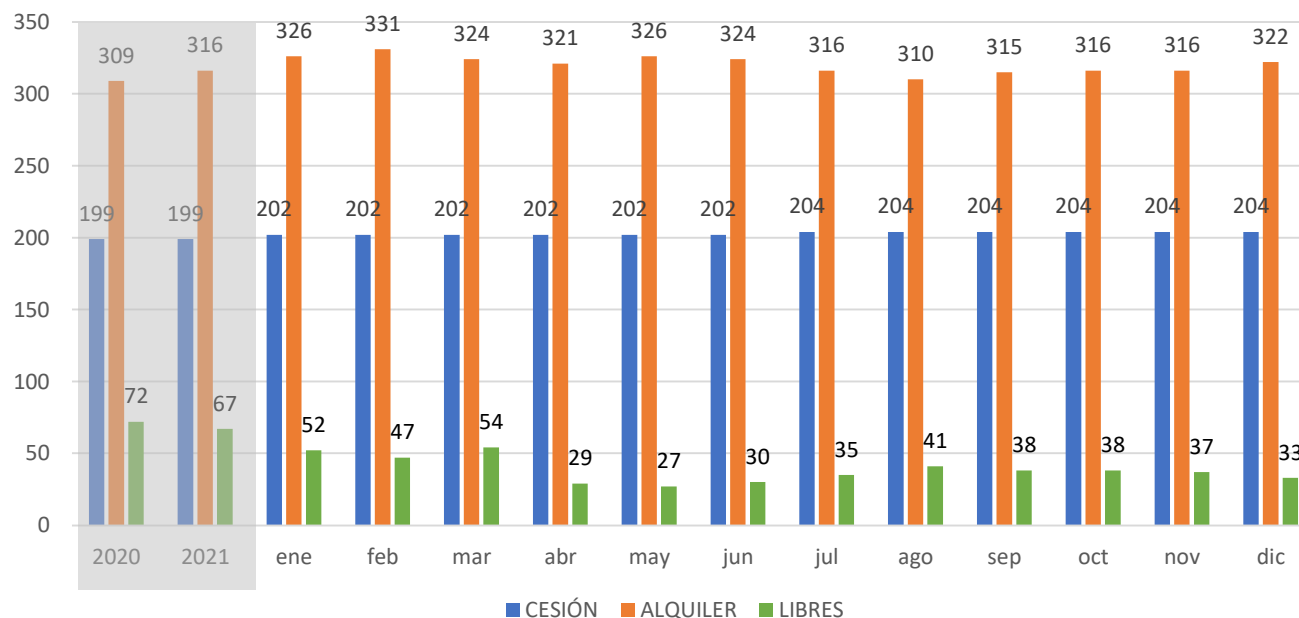

Transportes Urbanos de Vitoria, S.A.

TUVISA

Gasteizko Hiri Garraioak, SA

www.vitoria-gasteiz.org

ARTIUM APARKALEKUA APARCAMIENTO ARTIUM

abendua
diciembre

2022

Telefona - Teléfono: 945 16 10 54
tuvisa@vitoria-gasteiz.org

ALQUILER Y CESIÓN

PLANTA	PLAZAS TOTALES	CESIÓN	ALQUILER	LIBRES
PLANTA 1ª	215	0	59	0
PLANTA 2ª	240	98	117	25
PLANTA 3ª	260	106	146	8
TOTAL	715	204	322	33

ROTACIÓN

PLANTA	PLAZAS ROTACIÓN	ENTRADAS	MEDIA DIARIA	ROTACIÓN plaza y día	ESTANCIA MEDIA (H)
PLANTA 1ª	156	10942	352,97	2,26	3,09
PLANTA 2ª	0	-	-	-	-
PLANTA 3ª	0	-	-	-	-
TOTAL	156	10942	352,97	2,26	3,09

• En abril 2022 se elimina la asignación de plazas en Planta -1

EVOLUCIÓN ALQUILER Y CESIÓN