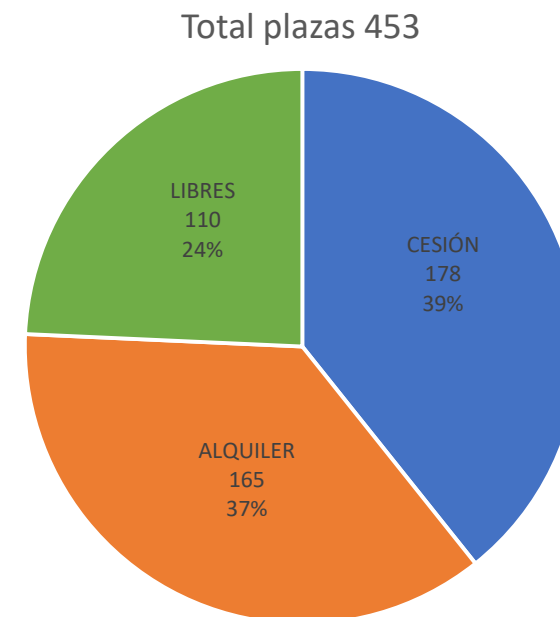

ALQUILER Y CESIÓN

PLANTA	PLAZAS TOTALES	CESIÓN	ALQUILER	OCUPADAS	LIBRES
PLANTA 1ª	102	101	0	101	1
PLANTA 2ª	108	105	3	108	0
PLANTA 3ª	110	73	37	110	0
TOTAL	320	279	40	319	1

EVOLUCIÓN ALQUILER Y CESIÓN

OCUPACIÓN

ALQUILER Y CESIÓN

PLANTA	PLAZAS TOTALES	CESIÓN	ALQUILER	OCUPADAS	LIBRES
PLANTA 1ª	146	104	20	124	22
PLANTA 2ª	152	53	54	107	45
PLANTA 3ª	155	21	91	112	43
TOTAL	453	178	165	343	110

EVOLUCIÓN ALQUILER Y CESIÓN

OCUPACIÓN

Transportes Urbanos de Vitoria, S.A.

TUVISA

Gasteizko Hiri Garraioak, SA

www.vitoria-gasteiz.org

ARTIUM APARKALEKUA APARCAMIENTO ARTIUM

abendua
diciembre

2022