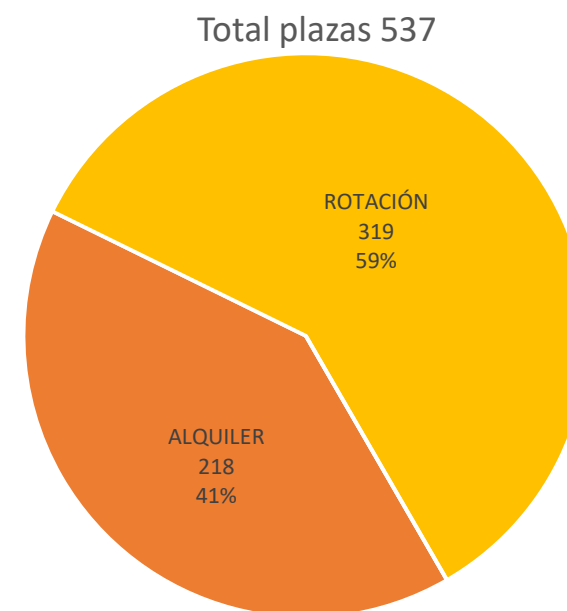

OCUPACIÓN

Transportes Urbanos de Vitoria, S.A.

TUVISA

Gasteizko Hiri Garraioak, SA

www.vitoria-gasteiz.org

SANTA BARBARA APARKALEKUA APARCAMIENTO SANTA BARBARA

abendua
diciembre

2022

Telefonoa - Teléfono: 945 16 10 54
tuvisa@vitoria-gasteiz.org

ALQUILER

PLANTA	PLAZAS TOTALES	NO DISPONIBLES	ALQUILER
PLANTA 1ª	252	0	218
PLANTA 2ª	285	0	
TOTAL	537	0	218

ROTACIÓN

PLANTA	PLAZAS ROTACIÓN	ENTRADAS	MEDIA DIARIA	ROTACIÓN plaza y día	ESTANCIA MEDIA (H)
PLANTA 1ª	319	45454	1466,26	4,60	1,74
PLANTA 2ª					
TOTAL	319	45454	1466,26	4,60	1,74

EVOLUCIÓN ALQUILER

OCUPACIÓN

Transportes Urbanos de Vitoria, S.A.

TUVISA

Gasteizko Hiri Garraioak, SA

www.vitoria-gasteiz.org

EUROPA APARKALEKUA APARCAMIENTO EUROPA

abendua
diciembre