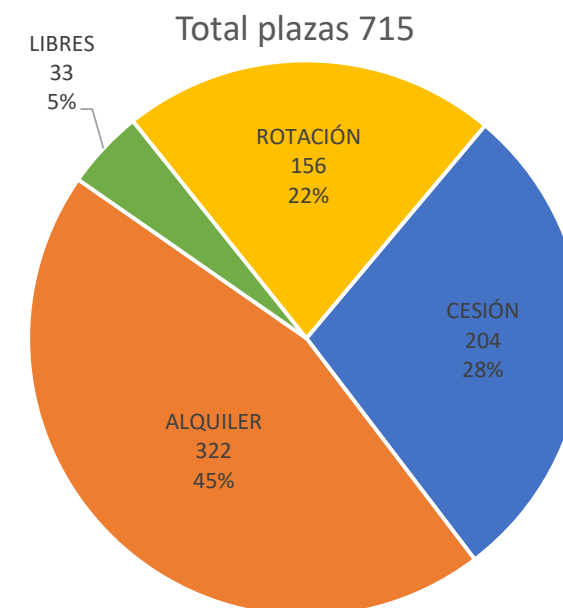

ROTACIÓN

PLANTA	PLAZAS ROTACIÓN	ENTRADAS	MEDIA DIARIA	ROTACIÓN plaza y día	ESTANCIA MEDIA (H)
PLANTA 1ª	156	10942	352,97	2,26	3,09
PLANTA 2ª	0	-	-	-	-
PLANTA 3ª	0	-	-	-	-
TOTAL	156	10942	352,97	2,26	3,09

• En abril 2022 se elimina la asignación de plazas en Planta -1

EVOLUCIÓN ALQUILER Y CESIÓN

OCUPACIÓN

Transportes Urbanos de Vitoria, S.A.

TUVISA

Gasteizko Hiri Garraioak, SA

www.vitoria-gasteiz.org

IRADIER APARKALEKUA APARCAMIENTO IRADIER