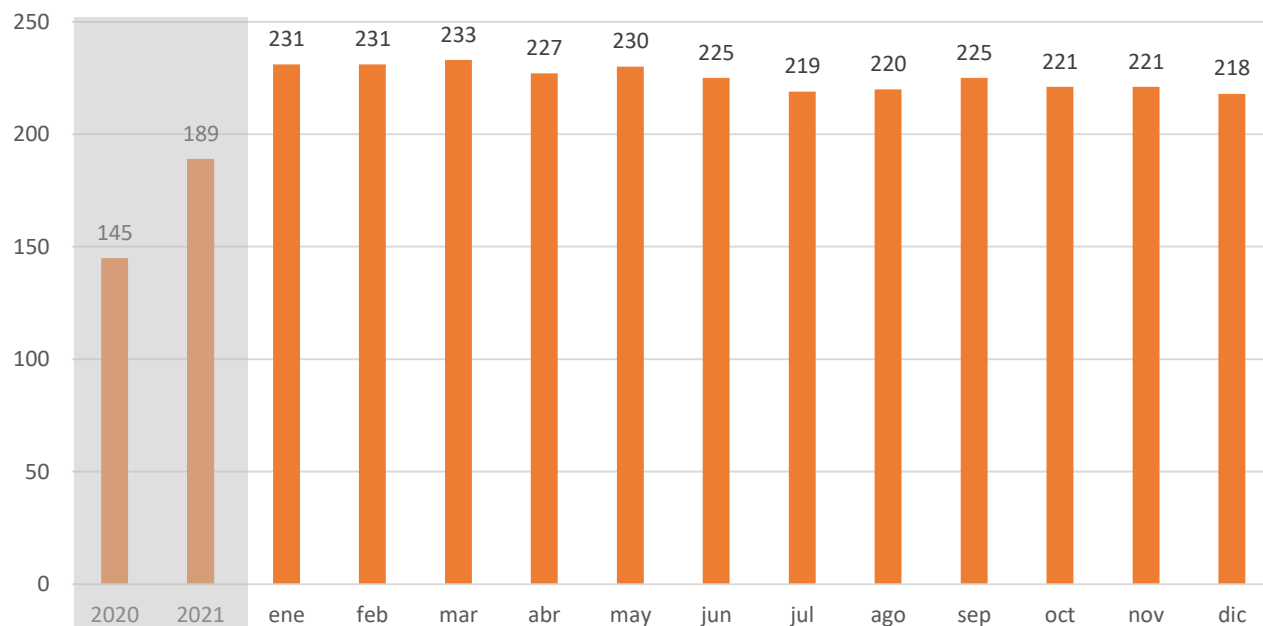

Transportes Urbanos de Vitoria, S.A.

TUVISA

Gasteizko Hiri Garraioak, SA

www.vitoria-gasteiz.org

SANTA BARBARA APARKALEKUA APARCAMIENTO SANTA BARBARA

abendua
diciembre

2022

Telefonoa - Teléfono: 945 16 10 54
tuvisa@vitoria-gasteiz.org

ALQUILER

PLANTA	PLAZAS TOTALES	NO DISPONIBLES	ALQUILER
PLANTA 1ª	252	0	218
PLANTA 2ª	285	0	
TOTAL	537	0	218

ROTACIÓN

PLANTA	PLAZAS ROTACIÓN	ENTRADAS	MEDIA DIARIA	ROTACIÓN plaza y día	ESTANCIA MEDIA (H)
PLANTA 1ª	319	45454	1466,26	4,60	1,74
PLANTA 2ª					
TOTAL	319	45454	1466,26	4,60	1,74

EVOLUCIÓN ALQUILER