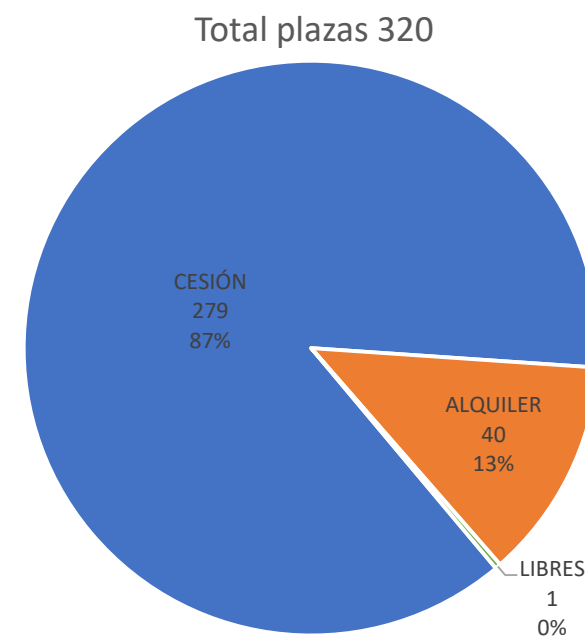

Transportes Urbanos de Vitoria, S.A.

TUVISA

Gasteizko Hiri Garraioak, SA

www.vitoria-gasteiz.org

ZALDIARAN APARKALEKUA APARCAMIENTO ZALDIARAN

abendua
diciembre

2022

Telefona - Teléfono: 945 16 10 54
tuvisa@vitoria-gasteiz.org

ALQUILER Y CESIÓN

PLANTA	PLAZAS TOTALES	CESIÓN	ALQUILER	OCUPADAS	LIBRES
PLANTA 1ª	102	101	0	101	1
PLANTA 2ª	108	105	3	108	0
PLANTA 3ª	110	73	37	110	0
TOTAL	320	279	40	319	1

EVOLUCIÓN ALQUILER Y CESIÓN

OCUPACIÓN

ALQUILER Y CESIÓN

PLANTA	PLAZAS TOTALES	CESIÓN	ALQUILER	OCUPADAS	LIBRES
PLANTA 1ª	146	104	20	124	22
PLANTA 2ª	152	53	54	107	45
PLANTA 3ª	155	21	91	112	43
TOTAL	453	178	165	343	110

EVOLUCIÓN ALQUILER Y CESIÓN