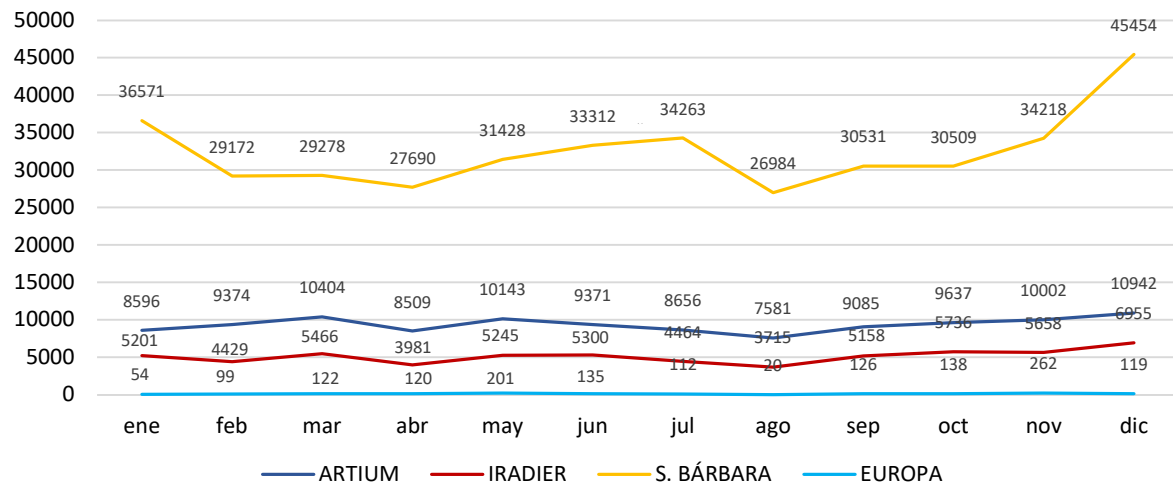

EVOLUCIÓN ALQUILER Y CESIÓN

OCUPACIÓN

Transportes Urbanos de Vitoria, S.A.

TUVISA

Gasteizko Hiri Garraioak, SA

www.vitoria-gasteiz.org

TXANDAILATZE DATUAK DATOS DE ROTACIÓN

abendua
diciembre

2022

Telefonoa - Teléfono: 945 16 10 54
tuvisa@vitoria-gasteiz.org

EVOLUCIÓN Rotación: Entradas

MES	ARTIUM	IRADIER	SANTA BÁRBARA	EUROPA
ene	8596	5201	36571	54
feb	9374	4429	29172	99
mar	10404	5466	29278	122
abr	8509	3981	27690	120
may	10143	5245	31428	201
jun	9371	5300	33312	135
jul	8656	4464	34263	112
ago	7581	3715	26984	20
sep	9085	5158	30531	126
oct	9637	5736	30509	138
nov	10002	5658	34218	262
dic	10942	6955	45454	119

EVOLUCIÓN Rotación: Vehículos por plaza y día

MES	ARTIUM	IRADIER	SANTA BÁRBARA	EUROPA
ene	2,04	1,82	3,86	0,02
feb	2,46	1,80	3,40	0,04
mar	2,47	2,15	3,09	0,04
abr	1,74	1,70	2,98	0,04
may	2,04	2,01	3,30	0,07
jun	1,96	1,84	3,56	0,05
jul	1,76	1,12	3,48	0,04
ago	1,53	0,84	2,75	0,01
sep	1,92	1,62	3,26	0,04
oct	1,98	1,81	3,11	0,05
nov	2,11	1,96	3,61	0,09
dic	2,26	2,41	4,60	0,04