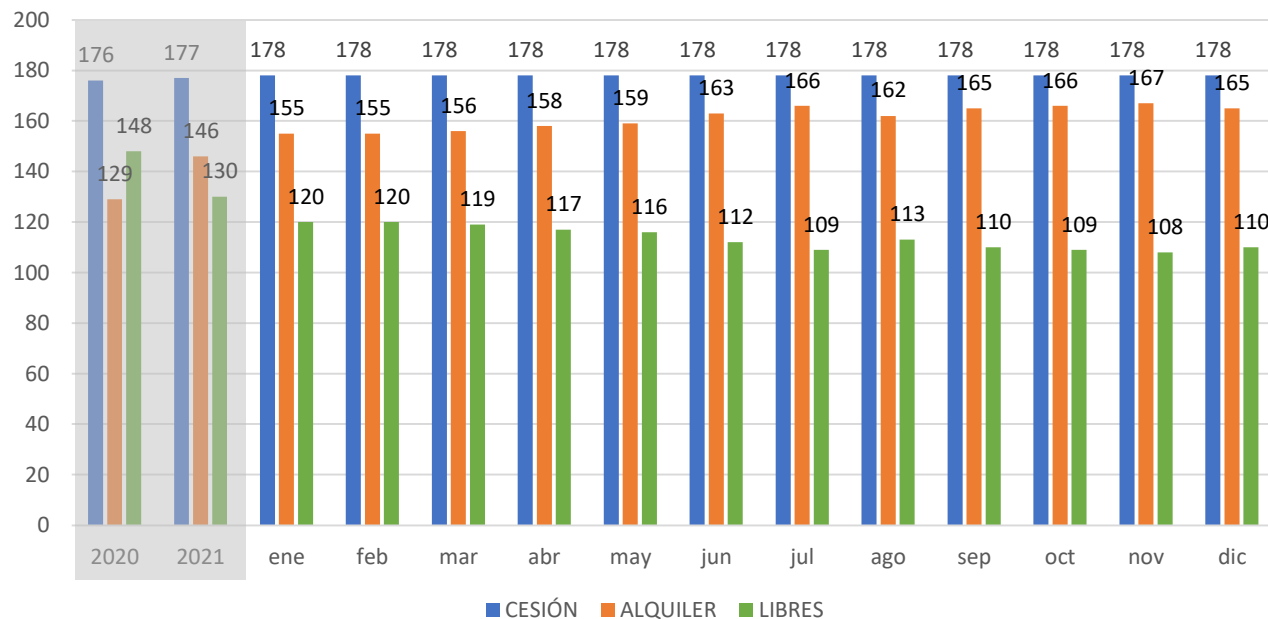

ALQUILER Y CESIÓN

PLANTA	PLAZAS TOTALES	CESIÓN	ALQUILER	OCUPADAS	LIBRES
PLANTA 1ª	102	101	0	101	1
PLANTA 2ª	108	105	3	108	0
PLANTA 3ª	110	73	37	110	0
TOTAL	320	279	40	319	1

EVOLUCIÓN ALQUILER Y CESIÓN

OCUPACIÓN

ALQUILER Y CESIÓN

PLANTA	PLAZAS TOTALES	CESIÓN	ALQUILER	OCUPADAS	LIBRES
PLANTA 1ª	146	104	20	124	22
PLANTA 2ª	152	53	54	107	45
PLANTA 3ª	155	21	91	112	43
TOTAL	453	178	165	343	110

EVOLUCIÓN ALQUILER Y CESIÓN