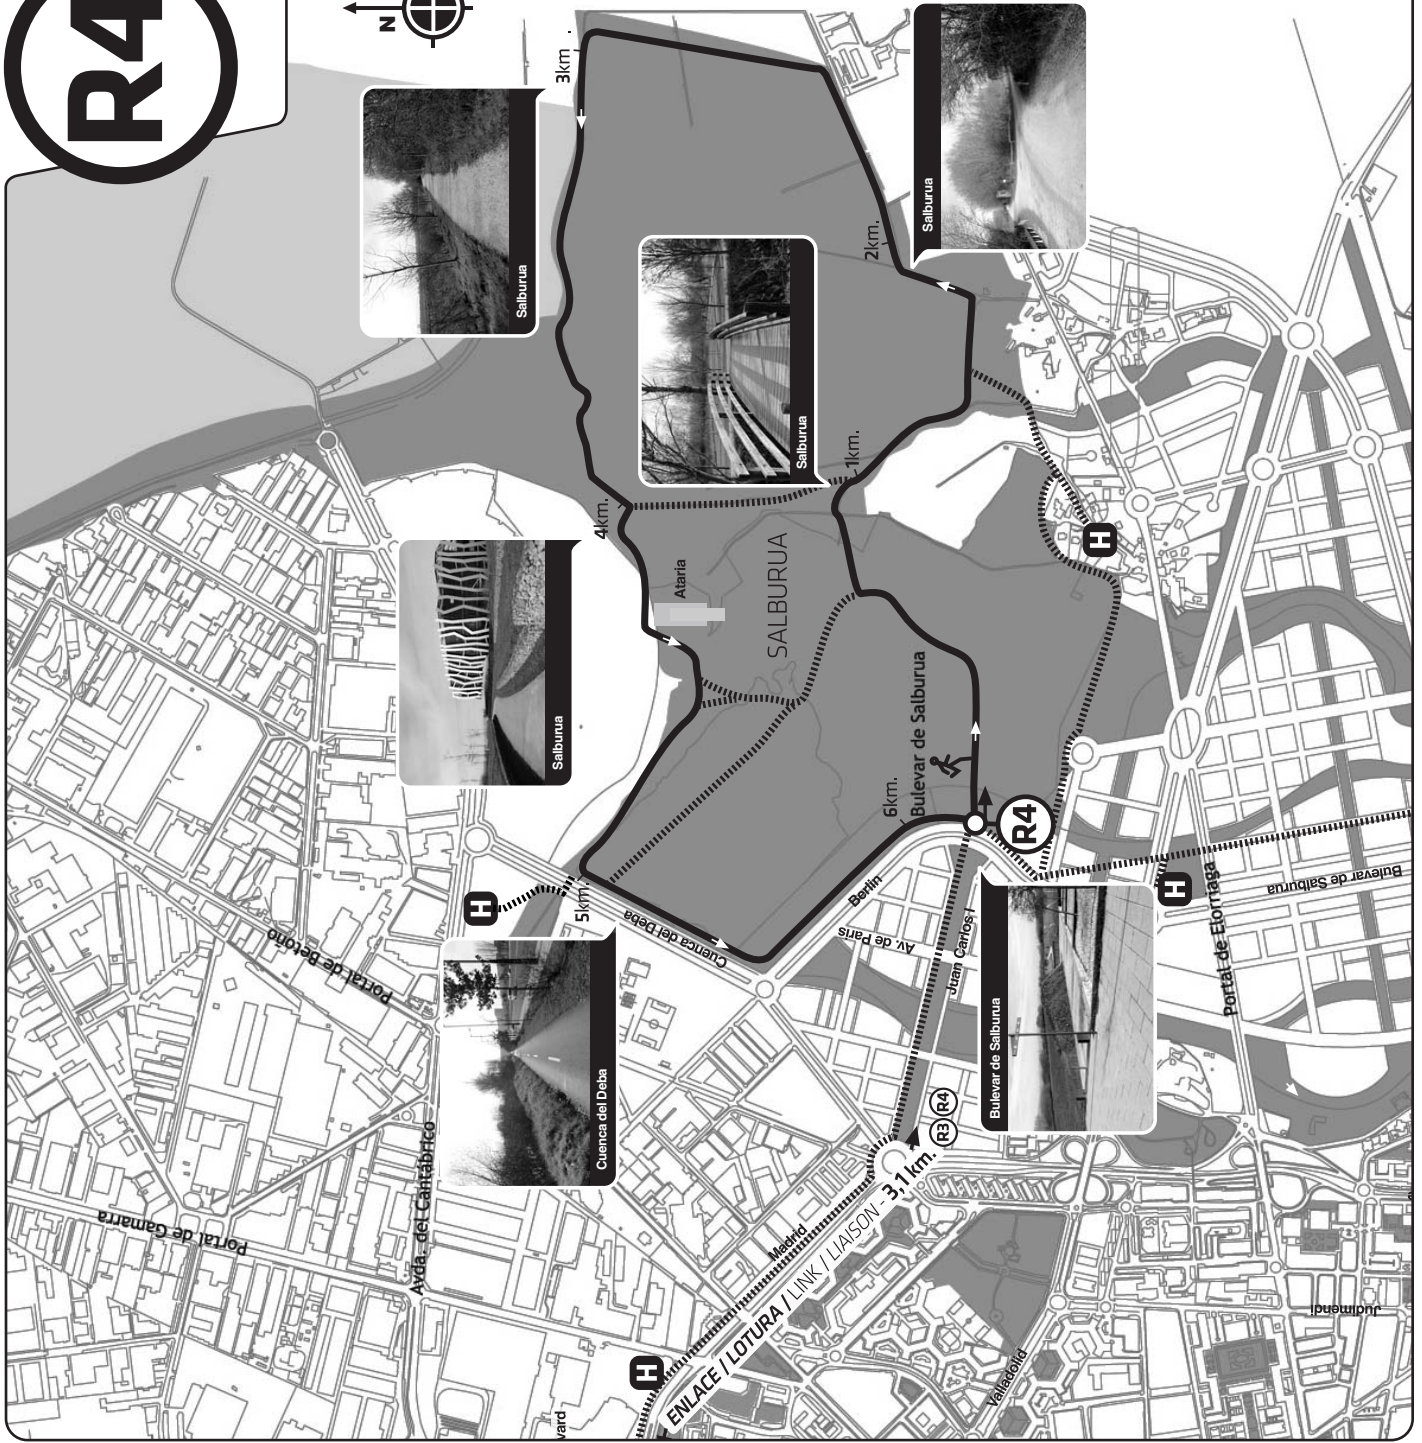

**R4**

**Salburua**

R4 - Ruta/Ibilbidea /Route/Circuit

6,18 km.

+ 5 m.

Camino-Carril bici  
Bidea-Bidegorri  
Path-Bicycle lane  
Chermin-Voie vélo

Running... 37'

Walking..... 1h 14'

▶ ENLACES / LOTURAK / LINK / LIAISON

- Apartamentos Dream Park 0 km.
- Aparthotel Jardines de Aristi 0,2 km.
- Boulevard 1,5 km.
- Palacio de Eorriaga 0,4 km.

Aunque se han establecido unos puntos de salida y sentido para cada ruta, los recorridos son circulares para facilitar la conexión en cualquier punto del mismo.

Ibilbide bakoitzarentzat irteera-puntu batzuk eta norabide bat ezarri diren arren, ibilbideak zirkularak dira, edozein puntutatik loturak antzibatzeko.

Although some starting points and a direction have been set for each route, they are circular so you can start at any point.

Même si des points de départ et d'arrivée sont établis pour chaque circuit, ceux-ci sont circulaires pour faciliter les liaisons, à chaque étape du circuit.