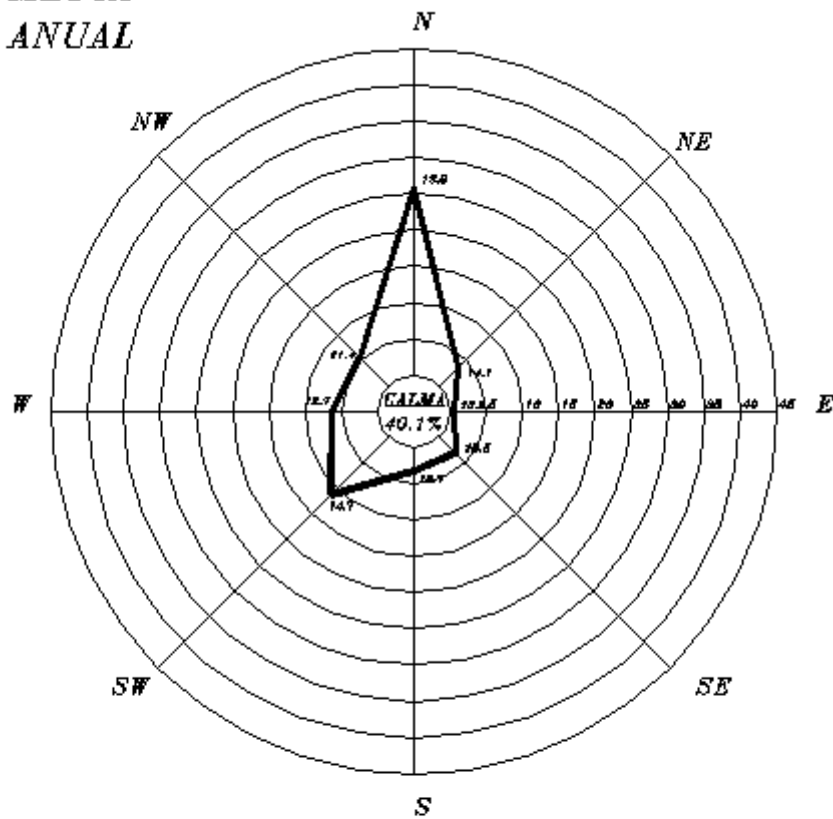

**SISTEMA DE INFORMACIÓN AMBIENTAL DE VITORIA-GASTEIZ.
GRÁFICO ANUAL DE ROSA DE LOS VIENTOS.**

*MEDIA
ANUAL*

MES	N		NE		E		SE		S		SW		W		NW	
	D	\bar{v}	D	\bar{v}	D	\bar{v}	D	\bar{v}	D	\bar{v}	D	\bar{v}	D	\bar{v}	D	\bar{v}
MEDIA ANUAL	25.8	13.8	4.2	14.1	0.9	12.2	3.2	16.5	3.2	13.7	10.8	14.7	6.5	12.7	5.3	11.4