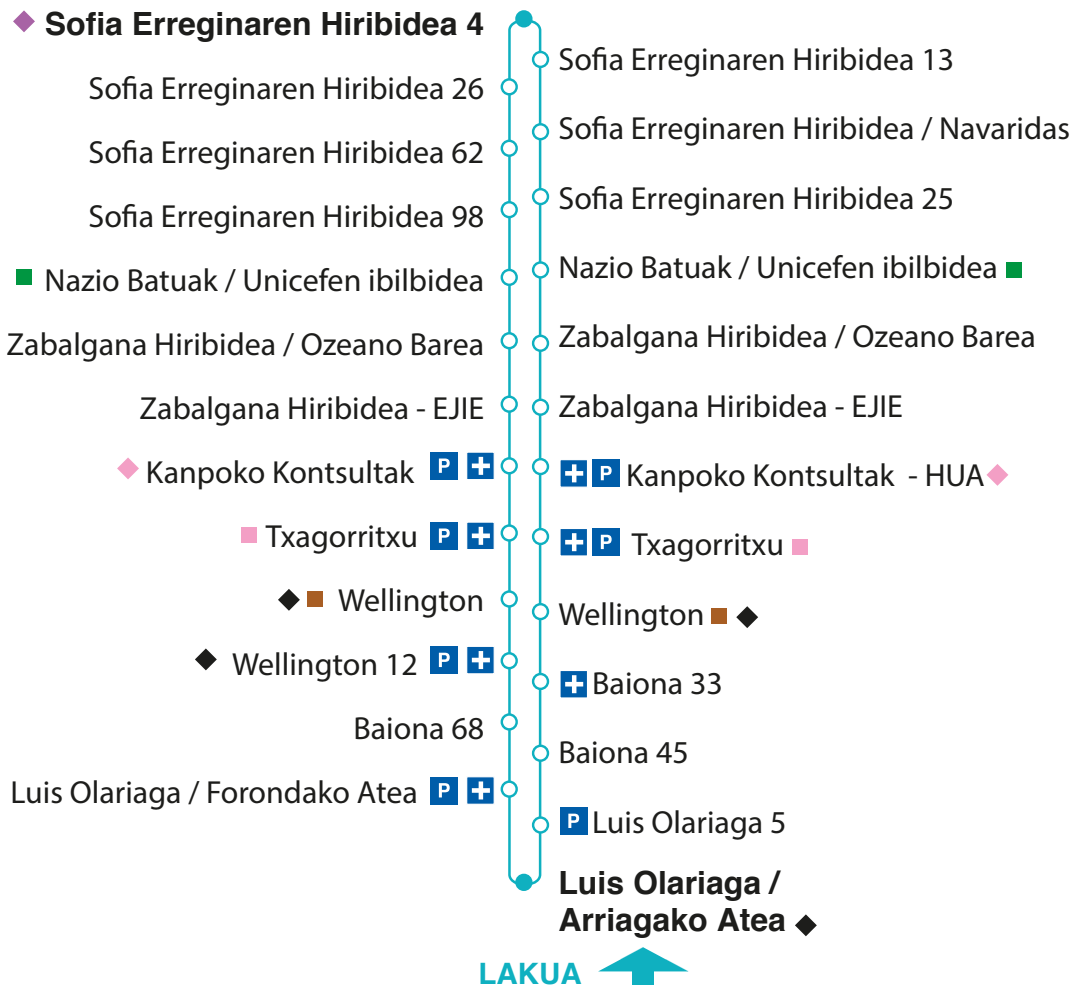

2026ko
uztailerako
martxan egotea
aurreikusten da/
Puesta en marcha
prevista julio 2026

L11

ZABALGANA LAKUA

□ Lineaz aldatzeko geltokia

◇ Lineaz aldatzeko geltokirik
hurbilena (200 m geh.)

+ Ospitalea

P Disuasio aparkalekua

ZABALGANA

Noizero eta ordutegiak

IRTEERAK	ASTEGUNETAN	LARUNBATETAN	JAIEGUNETAN	ASTEGUNETAN ABUZ.
Reina Sofía 4	6:00 7:00 - 21:30 30' ☉	7:00 - 22:00 30' ☉	7:00 - 22:00 30' ☉	7:00 - 22:00 30' ☉
Luis Olariaga / Portal de Arriaga	6:25 - 20:55 30' ☉ 21:55	6:55 - 21:55 30' ☉	7:00 - 21:55 30' ☉	6:55 - 21:55 30' ☉

Sofía Erregina 4, Luis Olariaga / Arriagako Atea: ordua egokitzeke geltokiak