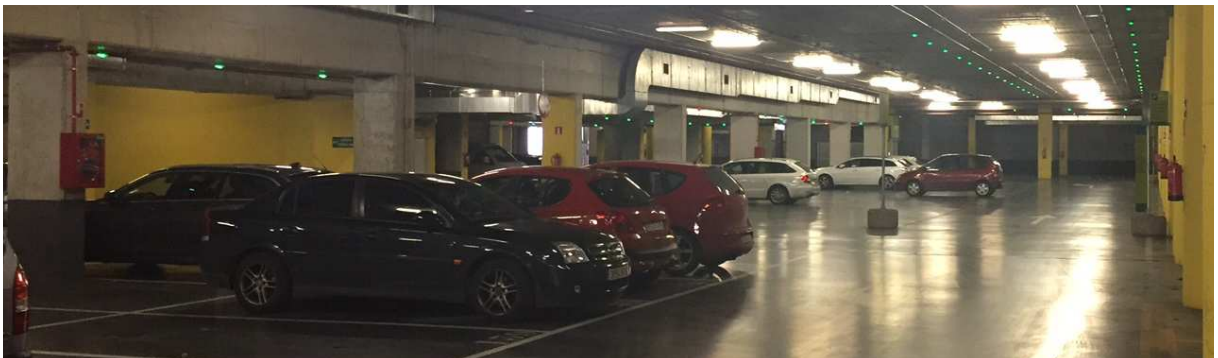

Transportes Urbanos
de Vitoria, S.A.

TUVISA

Gasteizko Hiri
Garraioak, SA

DINAMIZACIÓN Y COMERCIALIZACIÓN APARCAMIENTOS MUNICIPALES

ARTIUM

IRADIER ARENA

SANTA BÁRBARA

MOLINUEVO

ZALDIARAN

TRANSPORTES URBANOS VITORIA-GASTEIZ S.A