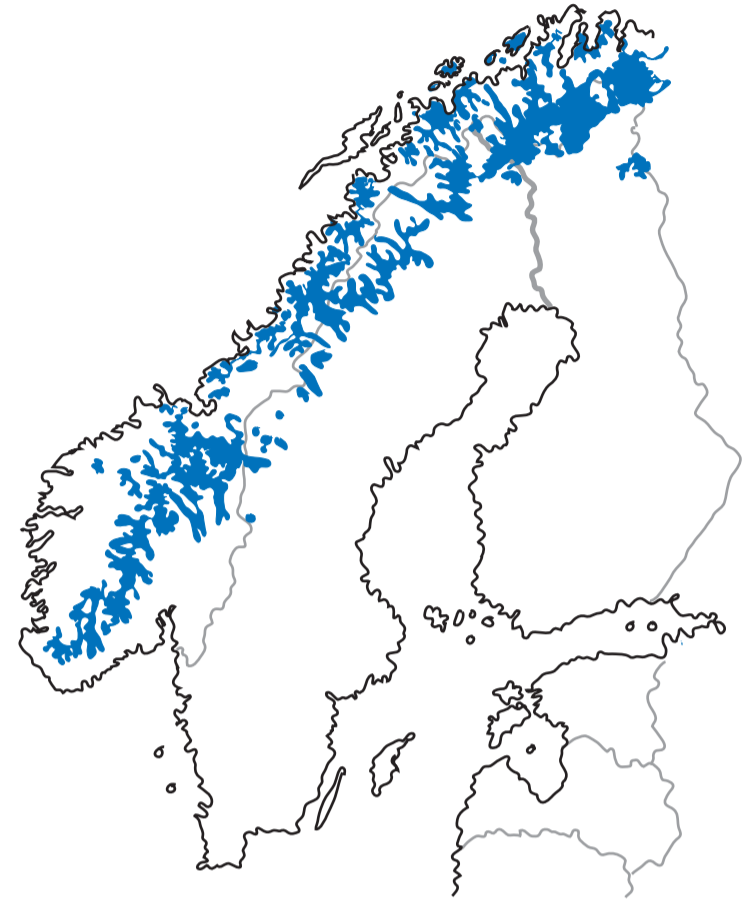

Islandia eta Eskandinaviako urkidia

4.3.3

Abedular de Islandia y Escandinavia

Lurzoru ez oso sakonen, heldugabeen eta batzuetan lehorren gainean hazten diren zuhaixka-erako urkien basoak dira, sarritan liken ugari dituen zuhaixka-erako oihanpearekin. Edo bestela, garaiera handiko urkiak, lurzoru freskoen eta, baseetan, belarretan eta gramineoetan aberats samar direnen gainean finkatuta, zuhaixka-erako oihanpearekin eta batzuetan aberatsa likenetan edo, tarteka, belar eta garo handietan.

Se trata de bosques de abedules arbustivos de pequeña talla sobre suelos poco profundos, inmaduros y a veces secos, con un sotobosque arbustivo en muchas ocasiones rico en líquenes. O bien de bosques de abedules de gran talla, sobre suelos frescos, relativamente ricos en bases, ricos en herbáceas y gramíneas (Islandia) con un sotobosque arbustivo y a veces rico en líquenes o localmente ricos en grandes hierbas y helechos.