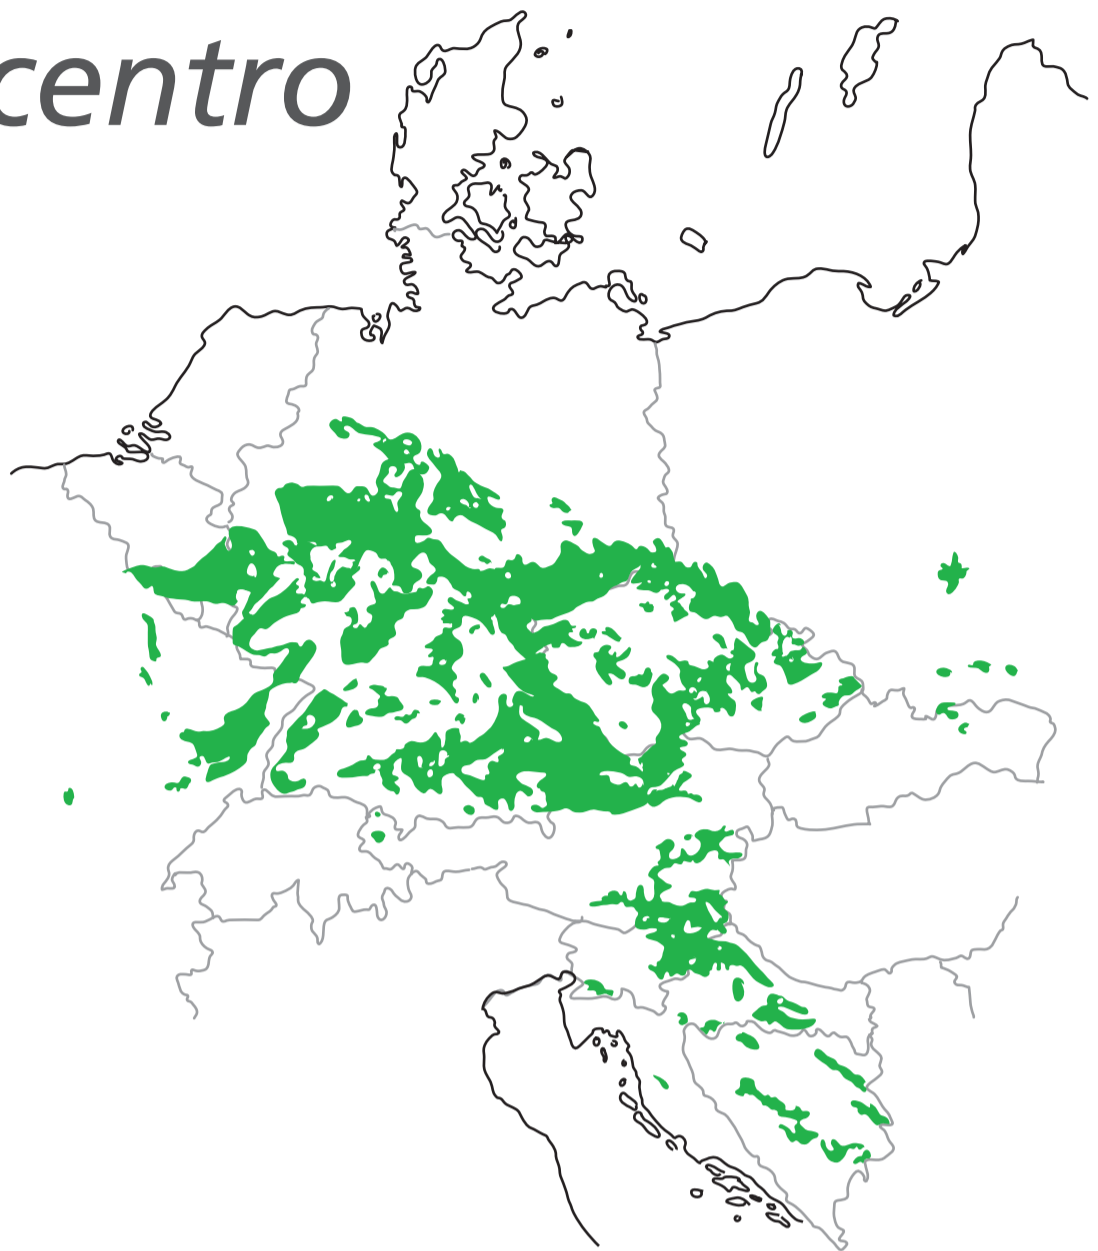

Haritz kandugabe eta izeidun Europa erdi eta hegoaldeko pagadia

3.5.3

Hayedo con roble albar y abeto del centro y sur de Europa

Erdi eta Hego Europako pagadi oligotrofiko muinotar-submenditarrak eta menditar/goimenditarrak, eremu subatlantikotik Pannonia eta Iliria azpiko eremura garatzen direnak, muga bien Erdialdeko Europaren eremu handiak populatuz. Haritz zuria eta, tarteka, *Quercus robur* eta nahiko izei dituzten pagadiak dira, oraindik ere *Lonicera periclymenum* eta *Ilex aquifolium* azaltzen delarik.

Hayedos oligotróficos colinos y montanos de Europa central y meridional, que se desarrollan desde la zona subatlántica hasta la zona subpanónico-Ilirica poblando grandes zonas de Europa Central entre ambos límites. Son hayedos con roble albar y localmente con *Quercus robur*, con bastante abeto, pero todavía con *Lonicera periclymenum* e *Ilex aquifolium*.