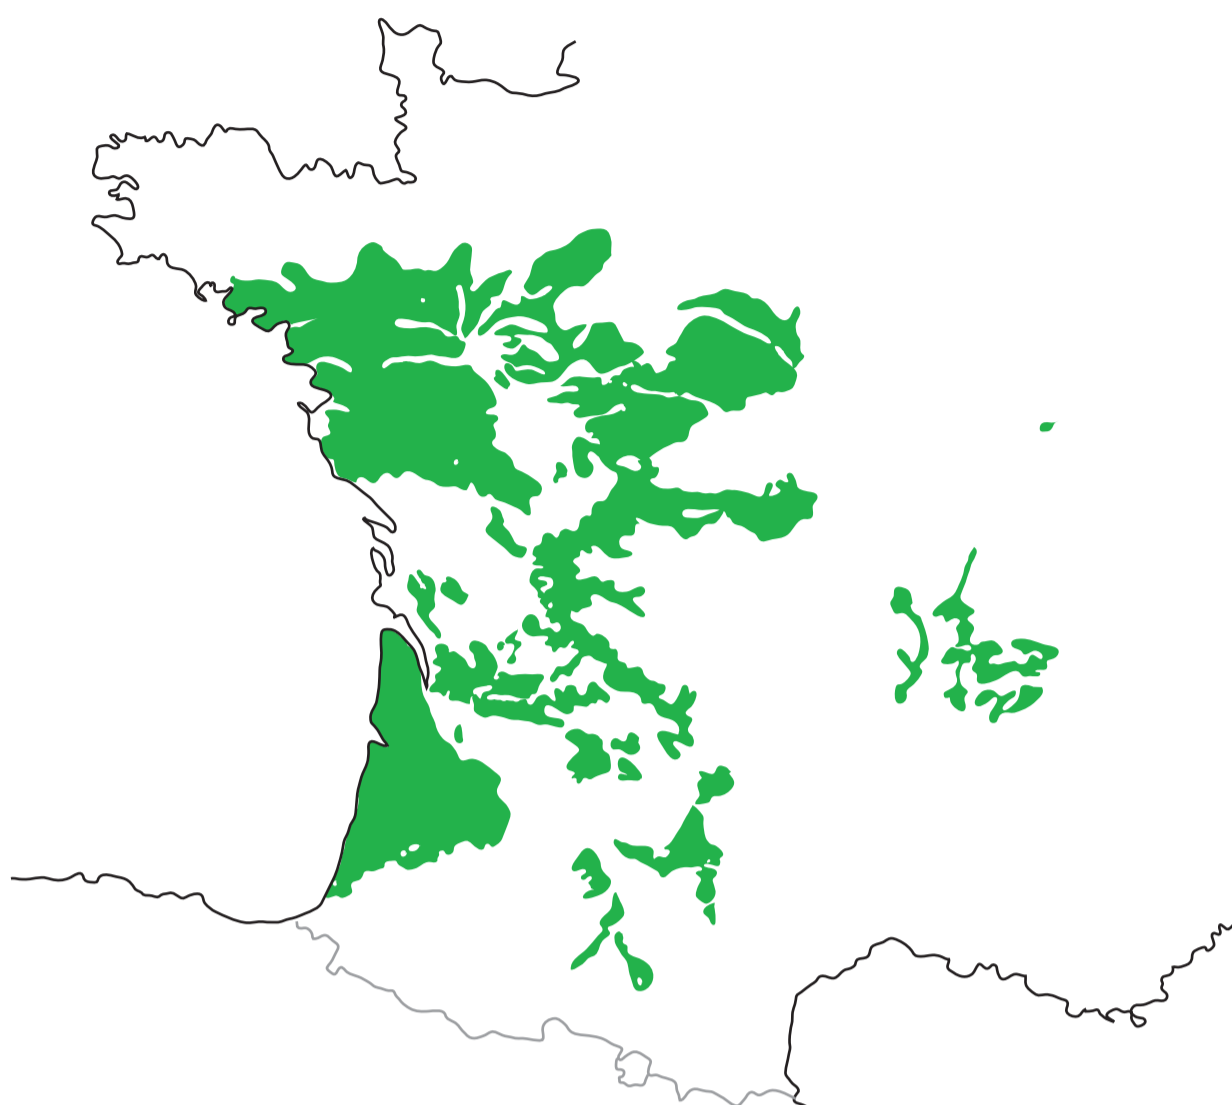

Armorika, Akitania eta Frantziako Erdialdeko Mendiguneko harizti azidofiloa

3.1.2

Robledal acidófilo armoricano, aquitano y del Macizo Central francés

Quercus robur espeziearen, *Q. pyrenaica*, *Q. suber* eta *Pinus pinaster* batzuk ere badituzten harizti azidofiloen bereizgarriak dira uda beroak eta Galiziako harizti kandudunen antzeko espezie ugariak dituela, zuhaitz-espezie mediterraneoak dituelako, hala nola, *Quercus suber* eta *Pinus pinaster*. Zuhaixa submediterraneo eta mediterraneo ugari barne hartzen ditu Frantziako gainerako unitateen aldean, eta baita hego Atlantikoko espezie ugari eta mendebaldeko Mediterraneoako eta Mediterraneo-Atlantikoko beste batzuk.

Frantziako Mendigune Zentralean, dagokion altitudea dela-eta, harizti azidofiloetan ez dago espezie atlantikorik eta elementu mediterraneo galera eta espezie submediterraneo presentzia, tartean *Sorbus aria*, dituzte bereizgarri.

Los robledales acidófilos aquitanos de *Quercus robur*, con parte de *Q. pyrenaica*, *Q. suber* y *Pinus pinaster*, se caracterizan por unos veranos cálidos y una riqueza de especies similar a las carballedas galaicas, al contar con especies arbóreas mediterráneas como el *Quercus suber* y el *Pinus pinaster*. Albergan muchos arbustos submediterráneos y mediterráneos en comparación con el resto de unidades francesas, así como un elevado número de especies suratlánticas, algunas mediterráneo-occidentales y mediterráneo-atlánticas.