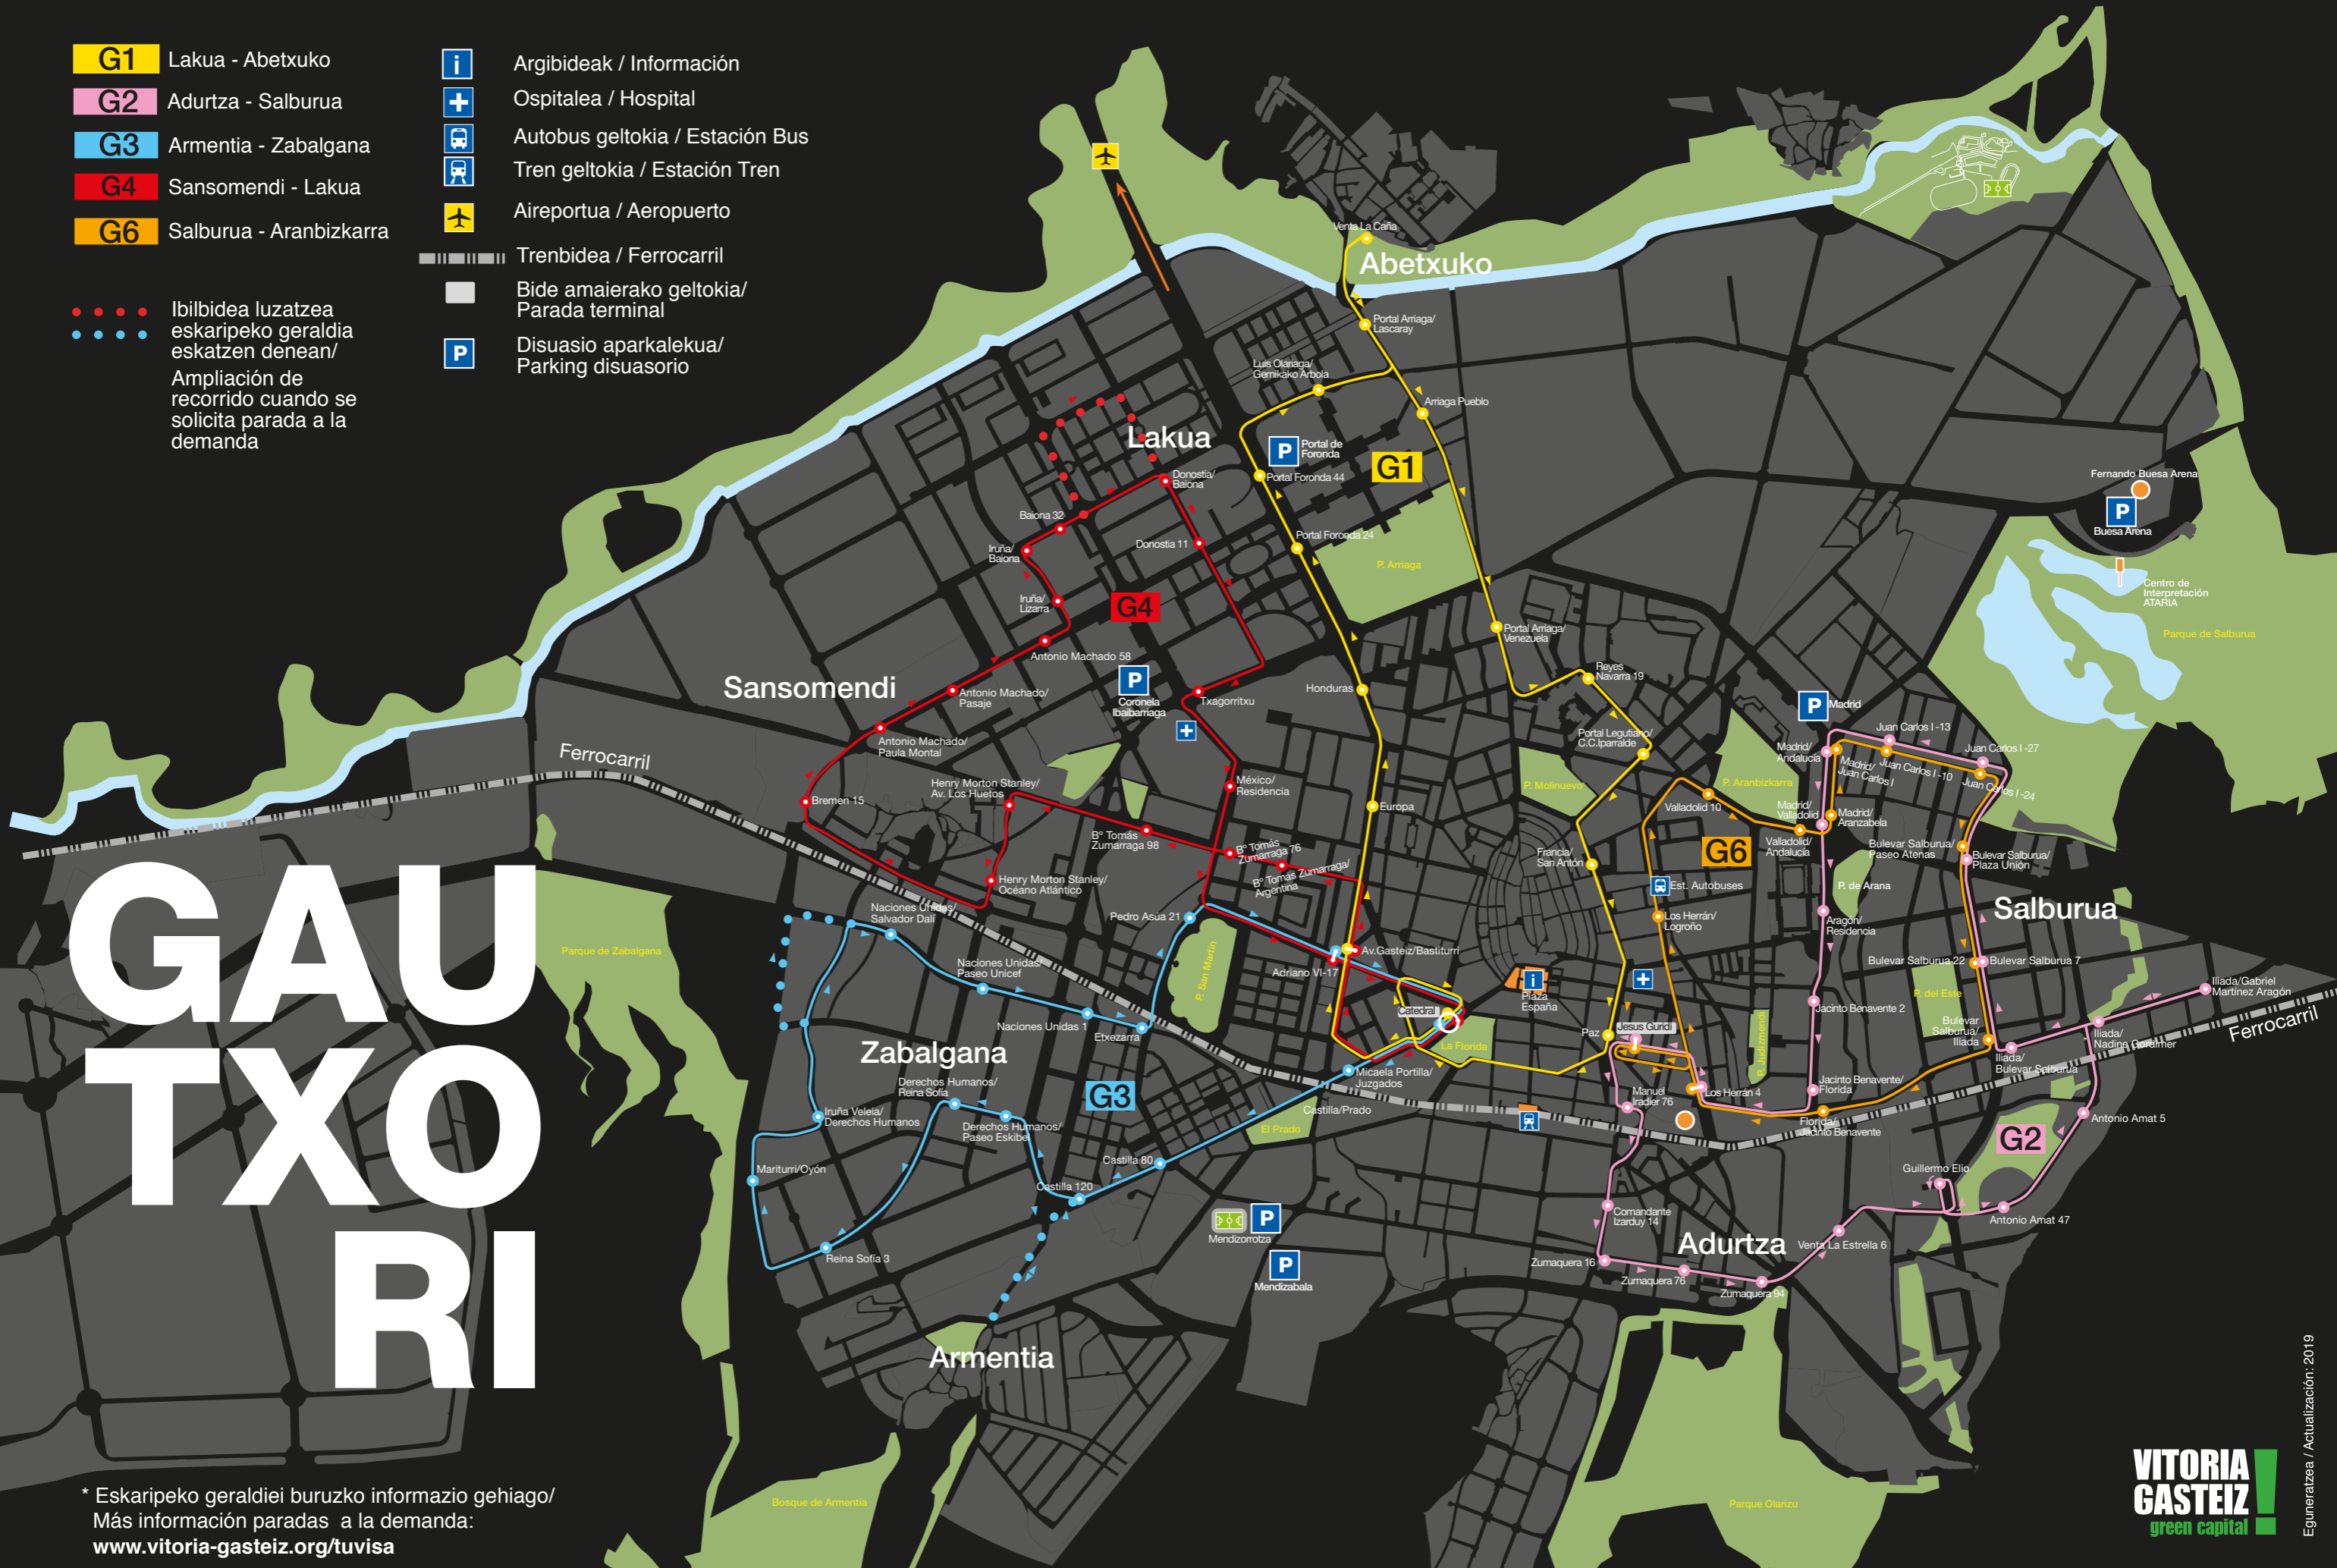

- G1** Lakua - Abetxuko
- G2** Adurtza - Salburua
- G3** Armentia - Zabalgana
- G4** Sansomendi - Lakua
- G6** Salburua - Aranzabizkarra

- Argibideak / Información
- Ospitalea / Hospital
- Autobus geltokia / Estación Bus
- Tren geltokia / Estación Tren
- Aireportua / Aeropuerto
- Trenbidea / Ferrocarril
- Bide amaierako geltokia/ Parada terminal
- Disuasio aparkalekua/ Parking disuasorio

# GAU TXORI

\* Eskarrieko geraldiei buruzko informazio gehiago/  
 Más información paradas a la demanda:  
[www.vitoria-gasteiz.org/tuvisa](http://www.vitoria-gasteiz.org/tuvisa)

Eguneratzea / Actualización: 2019