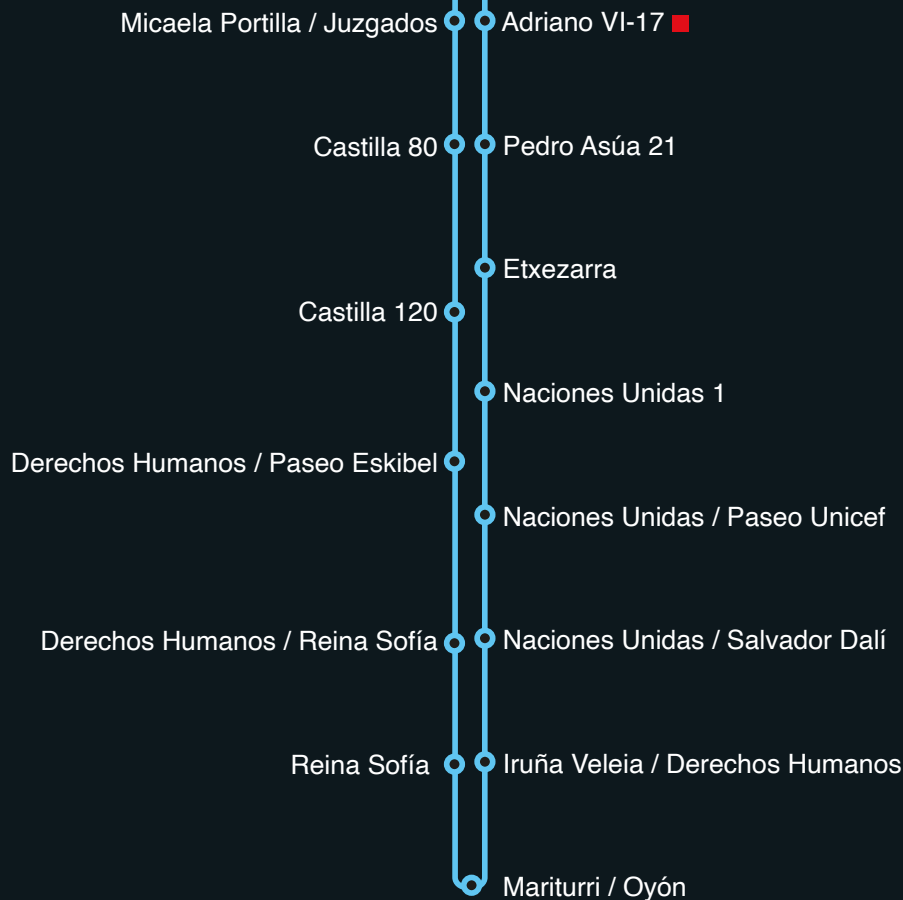

G3

ARMENTIA ZABALGANA

- Lineaz aldatzeko geltokia
(txartel berria ordainduta)
Correspondencia en parada

CATEDRAL

■ Catedral

Ordutegiak / Horarios

IRTEERAK
SALIDAS

OSTIRAL, LARUNBAT ETA JAI BEZPERETAN
VIERNES, SÁBADOS Y VÍSPERAS DE FESTIVOS

Catedral

23:00 23:40 00:20 1:00 1:40 2:20 3:00 3:40 4:20 5:20 6:00

Catedral: bide amaierako geltokia / parada terminal