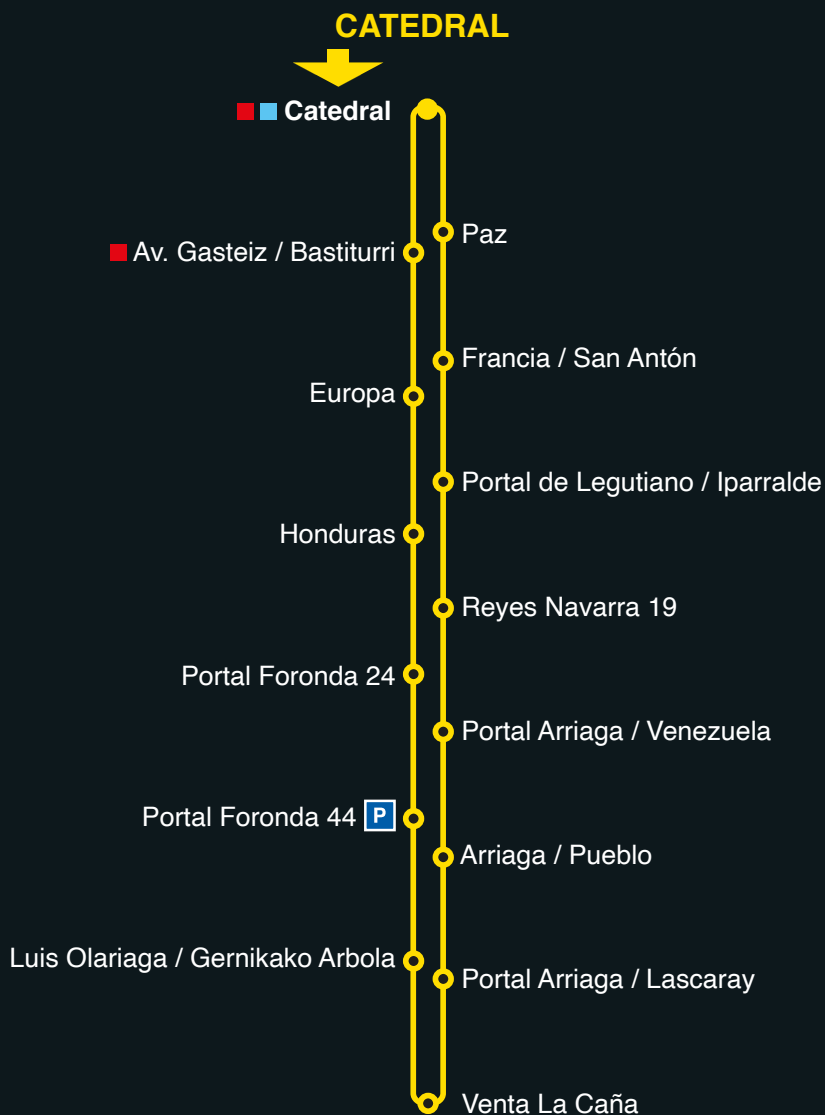

G1

LAKUA ABETXUKU/ LAKUA ABETXUKO

□ Lineaz aldatzeko geltokia
(txartel berria ordainduta)
Correspondencia en parada

P Disuasio aparkalekua
Parking disuasorio

Ordutegiak / Horarios

IRTEERAK
SALIDAS

OSTIRAL, LARUNBAT ETA JAI BEZPERETAN
VIERNES, SÁBADOS Y VÍSPERAS DE FESTIVOS

Catedral

23:00 23:40 00:20 1:00 1:40 2:20 3:00 3:40 4:20 5:20 6:00

Catedral: bide amaierako geltokia / parada terminal