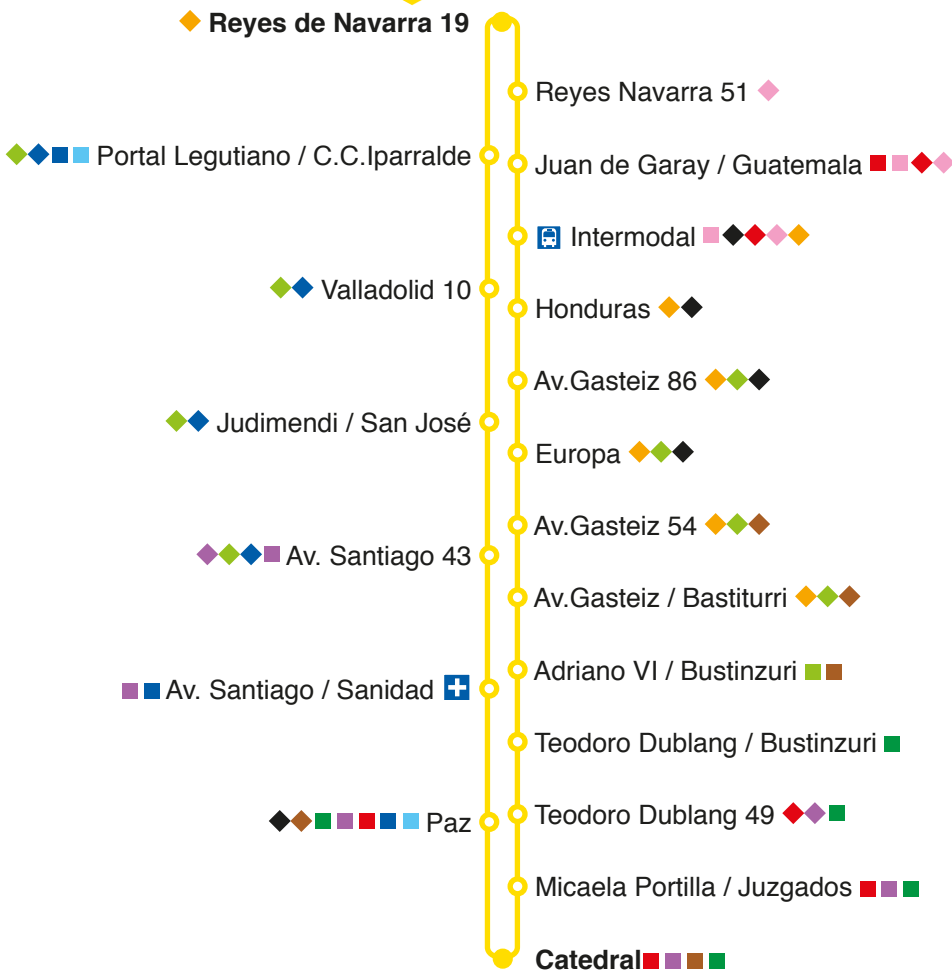

L1

CIRCULAR

- Lineaz aldatzeko geltokia
Trasbordo en parada
- ◇ Lineaz aldatzeko geltokirik hurbilena (200 m geh.)
Trasbordo próximo (max. 200m)
- ⊕ Ospitalea / Hospital
- 🚌 Bus geltokia / Estación Bus

REYES DE NAVARRA 19

Noizero eta ordutegiak / Frecuencias y horarios

IRTEERAK SALIDAS	ASTEGUNETAN LABORABLES	LARUNBATETAN SÁBADOS	JAIEGUNETAN DÍAS FESTIVOS	ASTEGUNETAN ABUZTUA LABORABLES AGOSTO
Reyes de Navarra 19	6:15 6:45 7:00 a 21:48 cada 12´ (7:00, 7:12, 7:24, 7:36, 7:48, 8:00...) 21:24* 22:15* 22:25*	7:00 a 23:15 cada 15´ 23:15*	8:00 a 22:20 cada 20´ 22:20*	7:00 a 22:15 cada 15´ 22:00* 22:15*
Catedral	6:15 6:35 7:05 a 21:29 cada 12´ (7:05, 7:17, 7:29, 7:41, 7:53, 8:05...) 21:29* 21:50 22:05	7:02 a 23:17 cada 15´ (7:02, 7:17, 7:32, 7:47, 8:02...) 23:02* 23:17*	8:00 8:17 a 22:17 cada 20´ (8:17, 8:37, 8:57, 9:17...) 22:17*	7:02 a 22:02 cada 15´ (7:02, 7:17, 7:32, 7:47, 8:02...) 22:02*

Reyes de Navarra 19, Catedral: ordua egokitzekeo geltokiak / paradas de regulación horaria

*Azken zerbitzuek ez dute itzuli osoa egiten, bakarrik Katedraleraino edo Nafarroako Errege-Erreginak kaleko 19raino

*Los últimos servicios no realizan la vuelta completa, llegando solo hasta Catedral o Reyes de Navarra 19