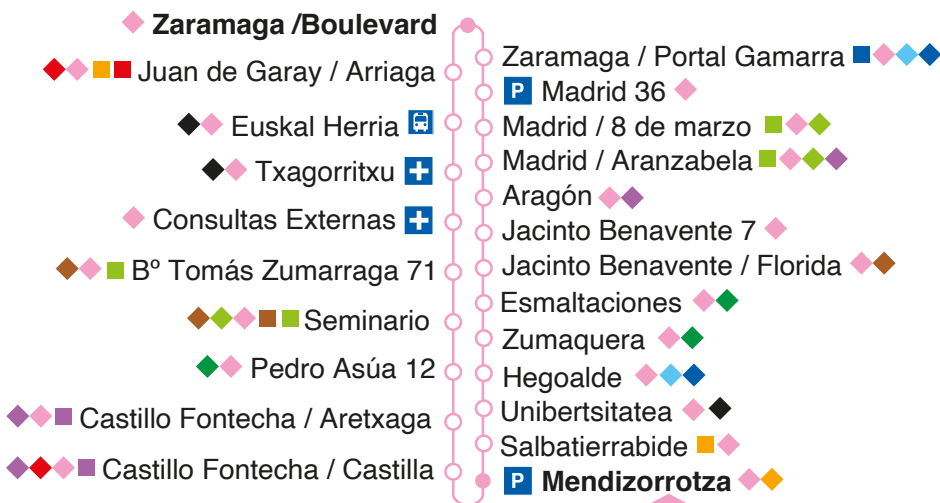

BEI A

ZARAMAGA / BOULEVARD

MENDIZORROTZA

BEI A

BEI B

ZARAMAGA / BOULEVARD

MENDIZORROTZA

BEI B

- Lineaz aldatzeko geltokia  
Trasbordo en parada
- ◇ Lineaz aldatzeko geltokirik hurbilena (200 m geh.)  
Trasbordo próximo (max. 200m)
- + Ospitalea / Hospital
- Bus geltokia / Estación Bus
- P Disuasio aparkalekua  
Parking disuasorio

Noizero eta ordutegiak / Frecuencias y horarios

IRTEERAK SALIDAS	ASTEGUNETAN LABORABLES	LARUNBATETAN SÁBADOS	JAIEGUNETAN DÍAS FESTIVOS	ASTEGUNETAN ABUZTUA LABORABLES AGOSTO
Zaramaga/ Boulevard	6:00 6:20 6:40 7:00 - 21:42 ☉ 7' (21:07* - 21:21*) 21:56 22:10* 22:20*	7:00 - 22:00 ☉ 15' 22:15*	7:00 - 22:20 ☉ 20' 22:00* 22:20*	6:20 6:40 7:00 - 21:48 ☉ 12' (7:00, 7:12, 7:24, 7:36, 7:48, 8:00...) 21:36* 22:12*
Mendizorrotza	6:00 6:20 6:40 7:00 - 21:31 ☉ 7' (21:24*) 21:45 21:52 22:00* 22:15*	7:02 - 21:47 ☉ 15' (7:02, 7:17, 7:32, 7:47, 8:02...) 22:05* 22:17*	7:17 - 21:37 ☉ 20' (7:17, 7:37, 7:57, 8:17...) 22:00	6:20 6:40 7:05 - 21:41 ☉ 12' (7:05, 7:17, 7:29, 7:41, 7:53, 8:05...) 21:29* 22:05*

Mendizorrotza, Zaramaga/Boulevard: ordua egokitzekeo geltokiak/ paradas de regulación horaria

\*Azken zerbitzuek ez dute itzuli osoa egiten, bakarrik Zaramaga / Boulevard edo Mendizorrotzaraino

\*Los últimos servicios no realizan la vuelta completa, llegando solo hasta Zaramaga / Boulevard o Mendizorrotza