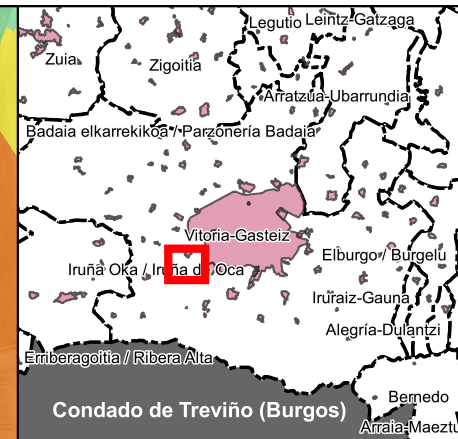

522500

523000

**PTS Agroforestal**

- Forestal
- Forestal-Monte Ralo
- Agroganadera: Paisaje Rural de Transición
- Agroganadero: Alto valor estratégico
- Mejora Ambiental

**Condado de Treviño (Burgos)**

Ámbito del Plan Especial (Ciudad Deportiva Ibaia)