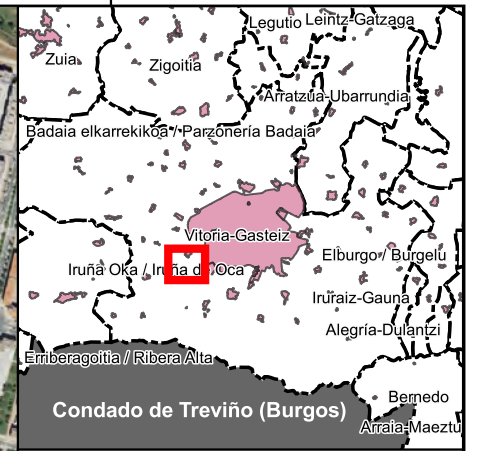

Red de Corredores Ecológicos de la CAPV

- Espacio núcleo: Robledales isla de la Llanada Alavesa
- Corredores de enlace: Montes altos Vitoria - Bosque isla de Zuazo
- Área de amortiguación

Directrices de Ordenación Territorial de la CAPV

- Corredor ecológico: Anillo verde Vitoria

Condado de Treviño (Burgos)

Ámbito del Plan Especial (Ciudad Deportiva Ibaia)

legenda
leyenda

PLAN ESPECIAL DE ORDENACIÓN URBANA (PEOU) - CIUDAD DEPORTIVA IBAIA -