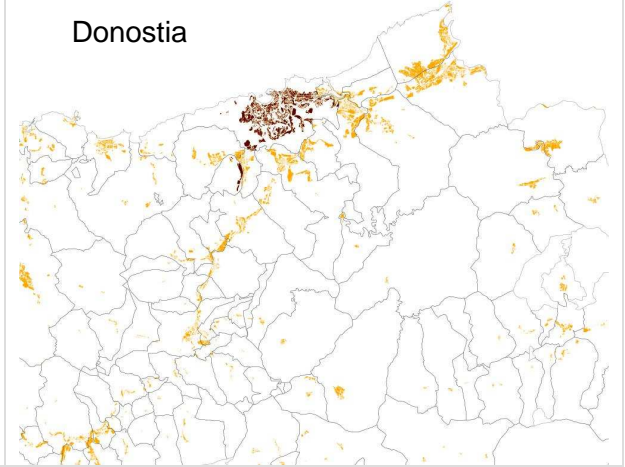

**Vitoria-Gasteiz eta beste zenbait hiriren tamainaren konparazioa**

**Comparación del tamaño de Vitoria-Gasteiz con el de otras ciudades**

Eskala berean egindako mapak  
Laranja kolorean, udalerriaren kanpoko beste hiri-eremuak

Mapas a idéntica escala  
En naranja, zonas urbanas que no pertenecen al municipio

Bilbao

Donostia

Vitoria-Gasteiz

Iruña-Pamplona

Burgos

Madrid

Logroño