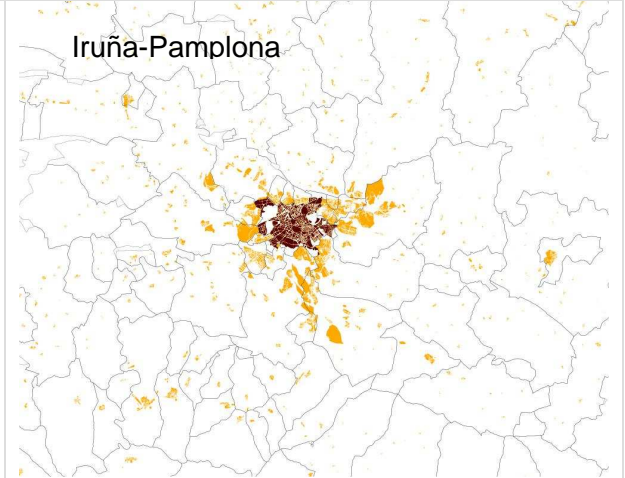

**Vitoria-Gasteiz eta beste zenbait hiriren tamainaren konparazioa**

**Comparación del tamaño de Vitoria-Gasteiz con el de otras ciudades**

Eskala berean egindako mapak  
Laranja kolorean, udalerriaren kanpoko beste hiri-eremuak

Mapas a idéntica escala  
En naranja, zonas urbanas que no pertenecen al municipio

Bilbao

Donostia

Vitoria-Gasteiz

Iruña-Pamplona

Burgos

Madrid

Logroño