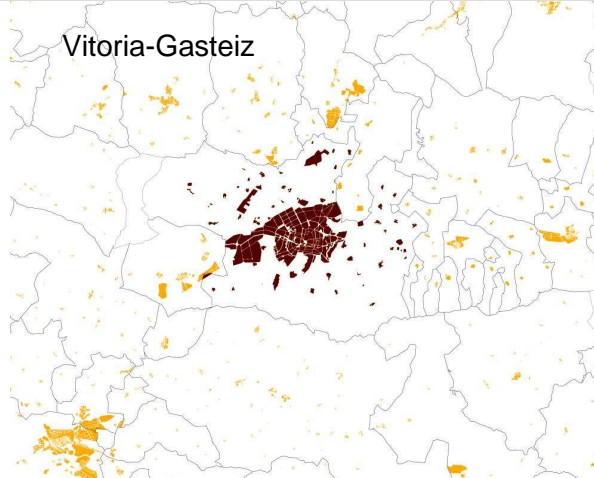

**Vitoria-Gasteiz eta beste zenbait hiriren tamainaren konparazioa**

**Comparación del tamaño de Vitoria-Gasteiz con el de otras ciudades**

Eskala berean egindako mapak  
Laranja kolorean, udalerriaren kanpoko beste hiri-eremuak

Mapas a idéntica escala  
En naranja, zonas urbanas que no pertenecen al municipio

Bilbao

Donostia

Vitoria-Gasteiz

Iruña-Pamplona

Burgos

Madrid

Logroño