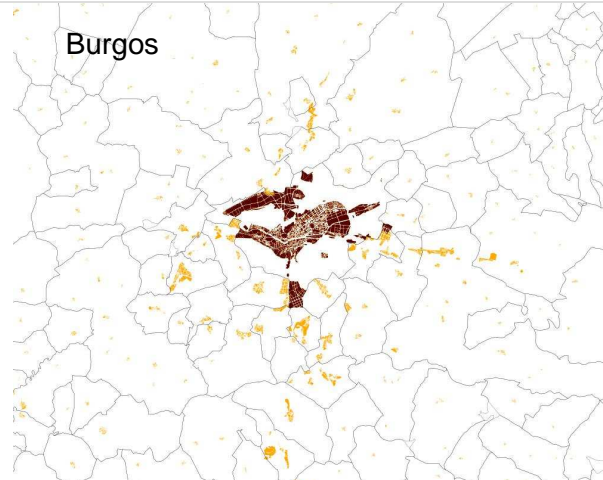

**Vitoria-Gasteiz eta beste zenbait hiriren tamainaren konparazioa**

**Comparación del tamaño de Vitoria-Gasteiz con el de otras ciudades**

Eskala berean egindako mapak  
Laranja kolorean, udalerriaren kanpoko beste hiri-eremuak

Mapas a idéntica escala  
En naranja, zonas urbanas que no pertenecen al municipio

Bilbao

Donostia

Vitoria-Gasteiz

Iruña-Pamplona

Burgos

Madrid

Logroño