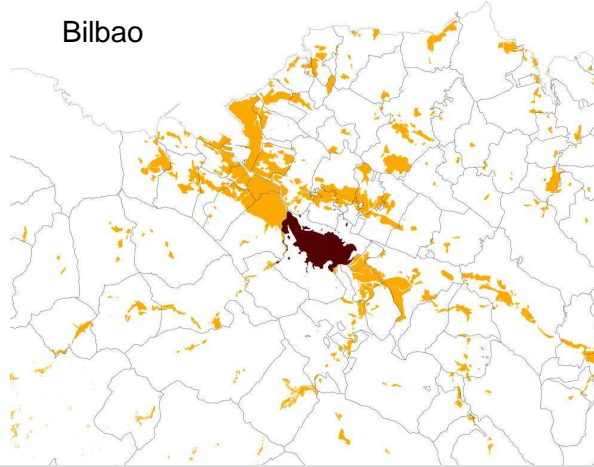

**Vitoria-Gasteiz eta beste zenbait hiriren tamainaren konparazioa**

**Comparación del tamaño de Vitoria-Gasteiz con el de otras ciudades**

Eskala berean egindako mapak  
Laranja kolorean, udalerriaren kanpoko beste hiri-eremuak

Mapas a idéntica escala  
En naranja, zonas urbanas que no pertenecen al municipio

Bilbao

Donostia

Vitoria-Gasteiz

Iruña-Pamplona

Burgos

Madrid

Logroño