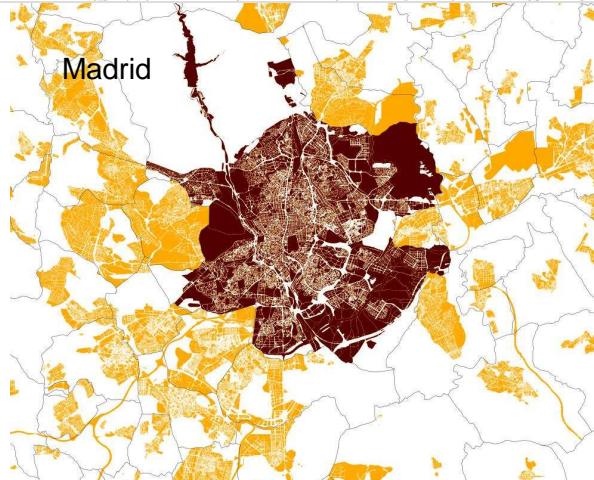

**Vitoria-Gasteiz eta beste zenbait hiriren tamainaren konparazioa**

**Comparación del tamaño de Vitoria-Gasteiz con el de otras ciudades**

Eskala berean egindako mapak  
Laranja kolorean, udalerriaren kanpoko beste hiri-eremuak

Mapas a idéntica escala  
En naranja, zonas urbanas que no pertenecen al municipio

Bilbao

Donostia

Vitoria-Gasteiz

Iruña-Pamplona

Burgos

Madrid

Logroño