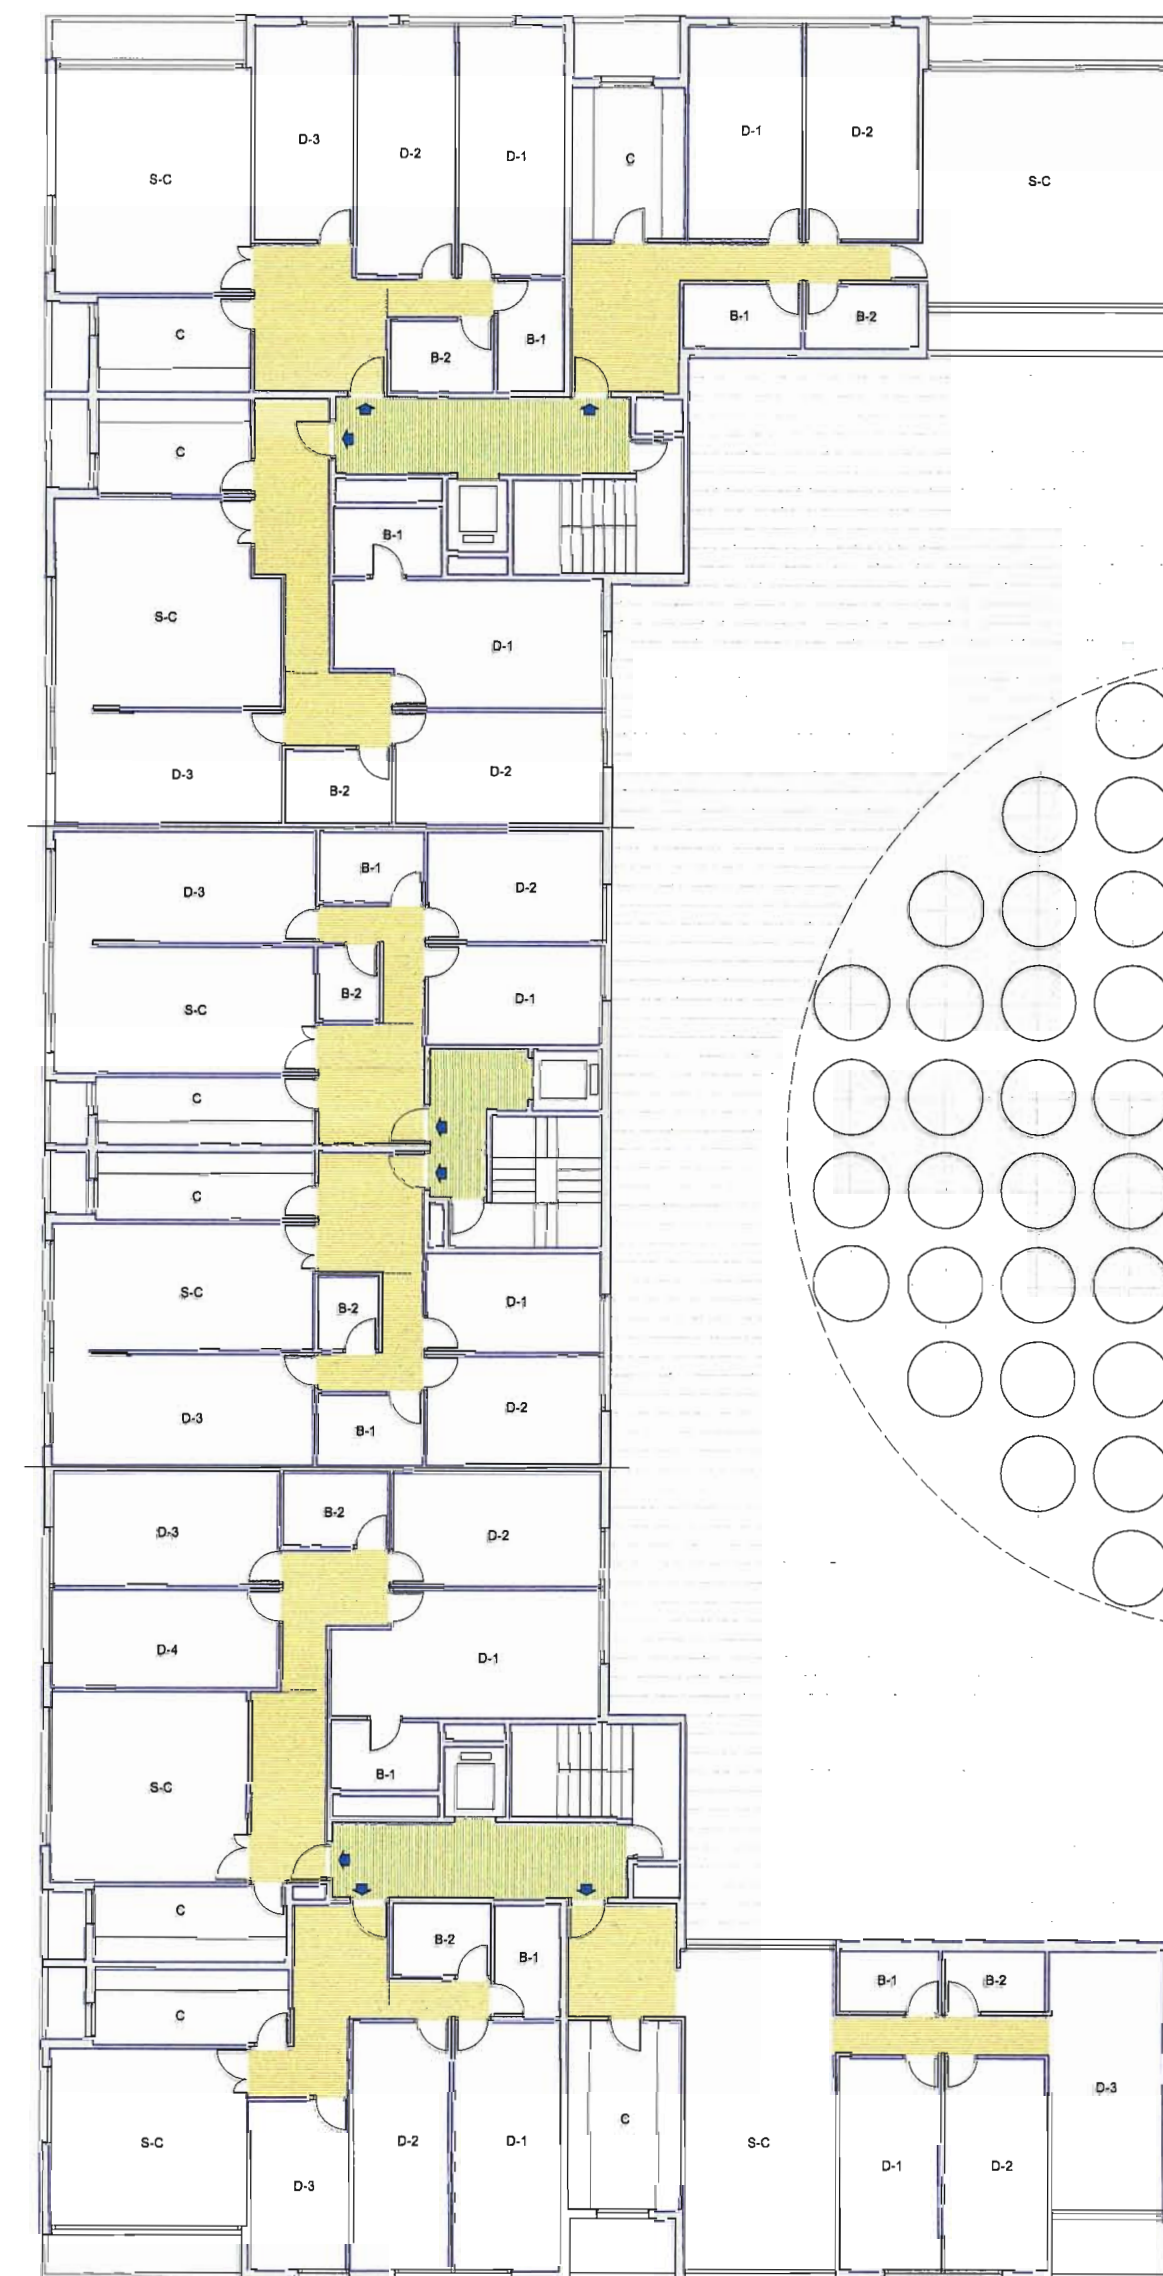

PLANTA DE VIVIENDAS TIPO RC. 9

PLANTA DE VIVIENDAS TIPO RC. 10

PLANTA DE VIVIENDAS TIPO RC. 11

PLAN ESPECIAL DE REFORMA INTERIOR Nº. 11 "ESMALTACIONES SAN IGNACIO - PEMCO" 11. BARNE BERRIKUNTZARAKO PLANGINTZA BEREZIA, ESMALTACIONES SAN IGNACIO - PEMCO

INICIATIVA	ESMALTACIONES SAN IGNACIO S.A. / PEMCO S.A.	ERAGILE
PLANO	- ORDENACION - TIPOLOGIAS RESIDENCIALES ORIENTATIVAS PLANTAS TIPO (RC9 RC.10 RC.11)	PLANUA
ESCALA	DOCUMENTO : APROBACION DEFINITIVA	PLANO Nº.
1 / 200		0-10B
ESKALA		PLANO ZK
FECHA	JULIO 2004 UZTAILA	DATA