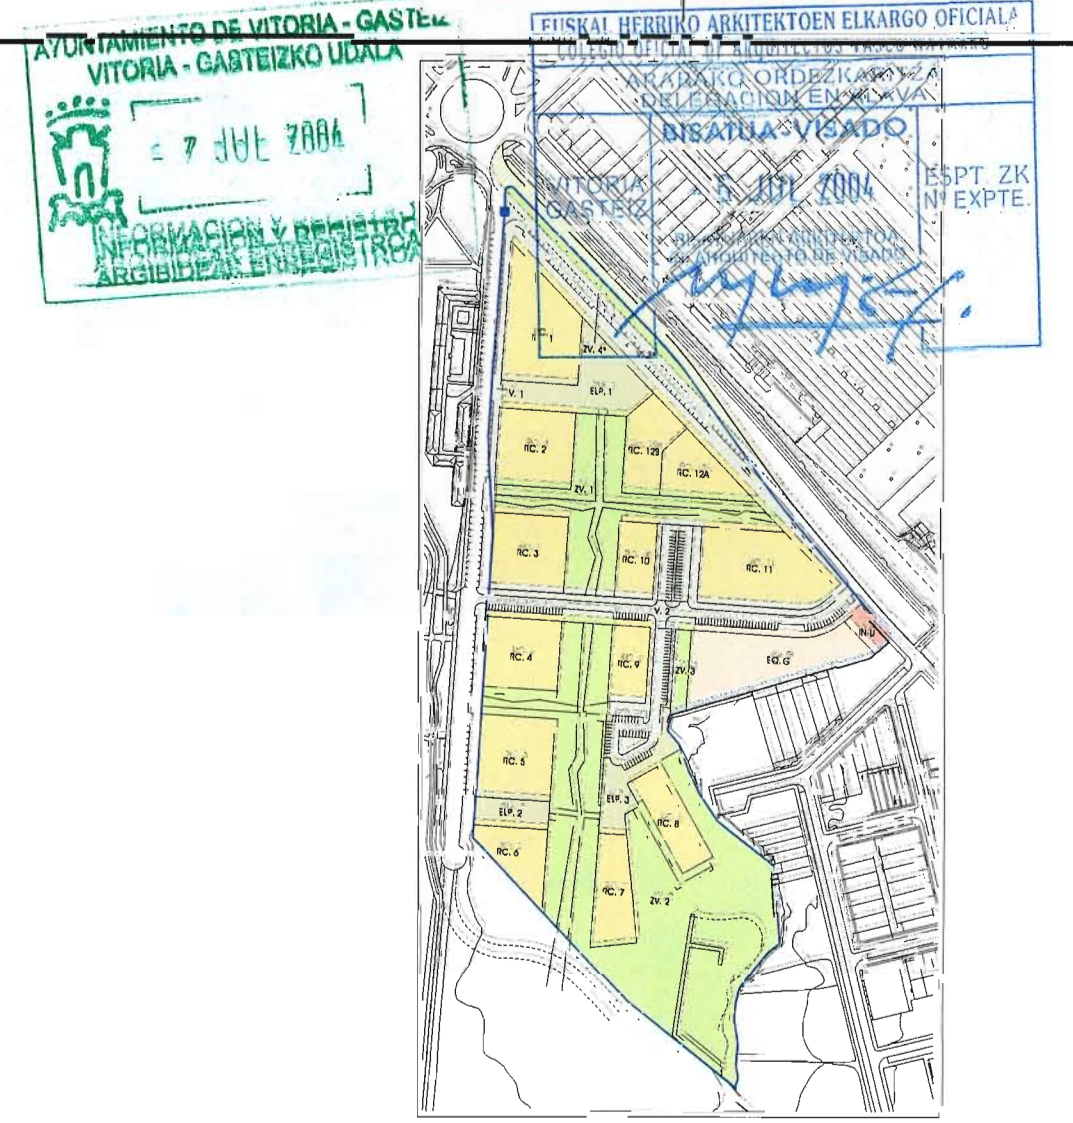

PLAN ESPECIAL DE REFORMA INTERIOR Nº. 11 "ESMALTACIONES SAN IGNACIO - PEMCO"

11. BARNE BERRIKUNTZARAKO PLANGINTZA BEREZIA, ESMALTACIONES SAN IGNACIO - PEMCO

INICIATIVA	ESMALTACIONES SAN IGNACIO S.A. / PEMCO S.A.	ERAGILE
PLANO	- ORDENACION - PERFILES DEL TERRENO . REFORMADOS	PLANUA
ESCALA	DOCUMENTO : PROBACION DEFINITIVA	PLANO Nº.
ESKALA	1 / 1.000	0-8
FECHA	JULIO 2004 UZTAILA	DATA