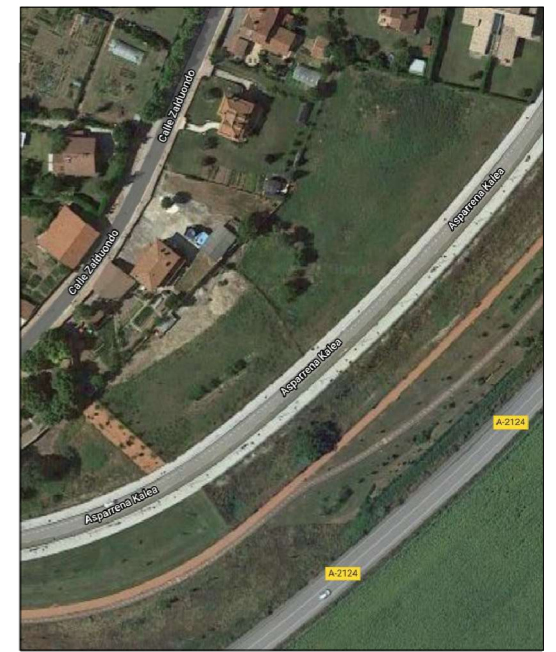

SITUACION PARCELAS OR-9-21 12, OR-9-21 13 y OR-9-21 14  
SECTOR 19 "ARECHAVALETA-GARDELEGUI" DE VITORIA-GASTEIZ

FASE DE PROYECTO	FECHA
APROBACION DEFINITIVA	MARZO 2022

PROYECTO	ESTUDIO DE DETALLE OR 9-21 PARCELAS 12 13 y 14	
SITUACION	SECTOR 19 "ARECHAVALETA-GARDELEGUI" DE VITORIA-GASTEIZ	
PLANO	PLANO DE SITUACION	
ESCALA	1/7500 (A3)	PLANO <b>EA 00</b>
CODIGO EXPEDIENTE	ED-URB-01-21	
PROMOTOR	CREATIUM VIVIENDAS DE VANGUARDIA S.L y GANALTO S.A..	
ARQUITECTOS	I.ECHEANDIA	