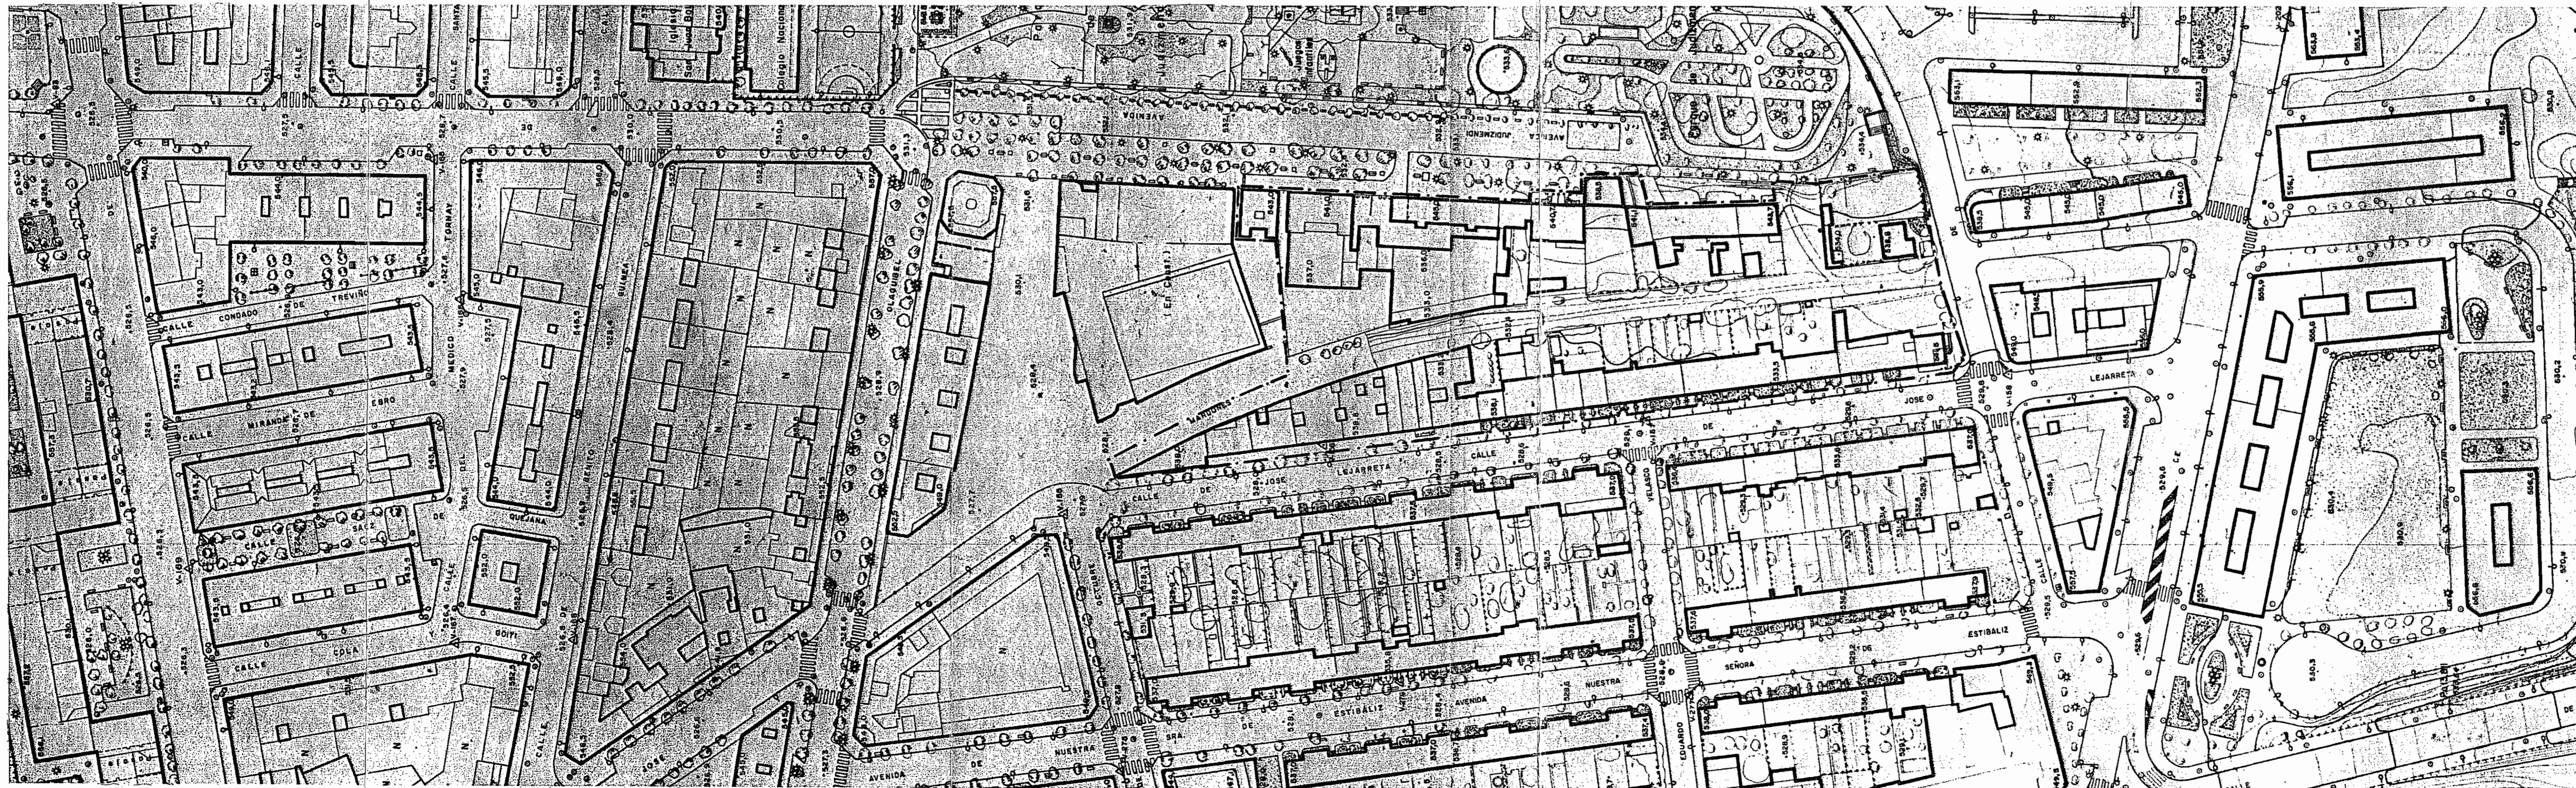

SITUACION
ESCALA 1:2.000

EMPLAZAMIENTO
ESCALA 1:1.000

00610

DPTO. DE ORDENACION
DEL TERRITORIO
Y
MEDIO AMBIENTE

INGURUGIRORAKO ETA
LURRALDE
ANTOLAKUNTZARAKO
SAILA

SERVICIO DE
PLANEAMIENTO Y
GESTION URBANISTICA

AYUNTAMIENTO
DE
VITORIA
GASTEIZ
U D E L A

HIRIGINTZA
PLANEAMENDU ETA
GESTIORAKO ZERBITZUA

PROYECTO: EGITASMOA:	PLAN ESPECIAL DE REFORMA INTERIOR Nº 11 - "JOSE MARDONES".	FECHA: EGUNA:	OCTUBRE 1998
SITUACION: LEKUA:	VITORIA - GASTEIZ	PLANO Nº: PLANU ZK:	1-1
EMPLAZAMIENTO: KOKAMENDUA:	JOSE MARDONES-CENTRO CIVICO JUDIMENDI AVDA. JUDIMENDI-FEDERICO BARAIBAR JOSE LEJARRETA	ESCALA: ESKALA:	1:2.000 1:1.000
PLANO: PLANUA:	SITUACION EMPLAZAMIENTO	Es copia AUTENTICA 181 LEGEZATUTAKO JARDUA	