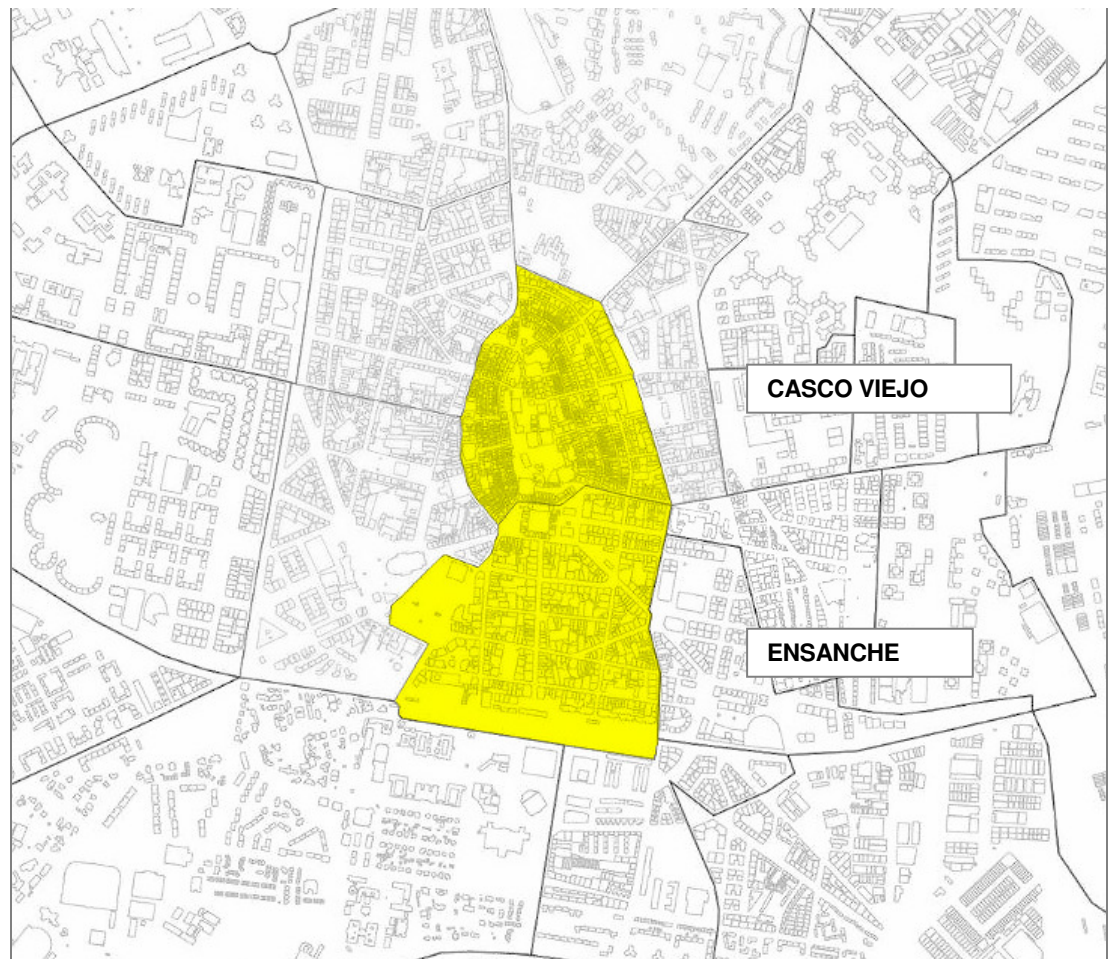

Ayuntamiento
de Vitoria-Gasteiz
Vitoria-Gasteizko
Udala

www.vitoria-gasteiz.org

II. ERANSKINA / ANEXO II:

DIRUZ LAGUN DAITEZKEEN KALEEN PLANOA ETA ZERRENDA / PLANO Y LISTADO DE CALLES SUBVENCIONABLES

DIRULAGUNTZA JASO DEZAKETEN EREMUEEN PLANOA: ZABALGUNEA ETA ALDE
ZAHARRA / PLANO DE LAS ZONAS SUBVENCIONABLES: ENSANCHE Y CASCO VIEJO

ZABALGUNEA / ENSANCHE

América, Plaza	Lope de Larrea
Arca	Manuel Iradier; impares del 1 al 33, pares del 2 al 72
Eduardo Dato	Monseñor Cadena y Eleta
España, Plaza de	Olaguibel; impares del 1 al 27, pares del 2 al 22
Fueros	Portal del Rey
Fueros, Plaza de los	Postas; impares del 1 al 33, pares del 2 al 46
General Alava	Postas, Pasaje de
General Loma, Plaza del	Ramón Ortiz de Zárate
Independencia	Rioja
José Erbina	Salvador García del Diestro
La Estación, Plazuela de	San Antonio
La Florida; impares del 1 al 49, pares del 2 al 60	San Francisco
La Florida, Paseo de	San Francisco, Cuesta de
La Paz	San Prudencio
La Senda, Paseo de; impares del 1 al 9	Santiago Ramón y Cajal; impares del 1 al 3
Lehendakari Aguirre	Virgen Blanca, Plaza de la