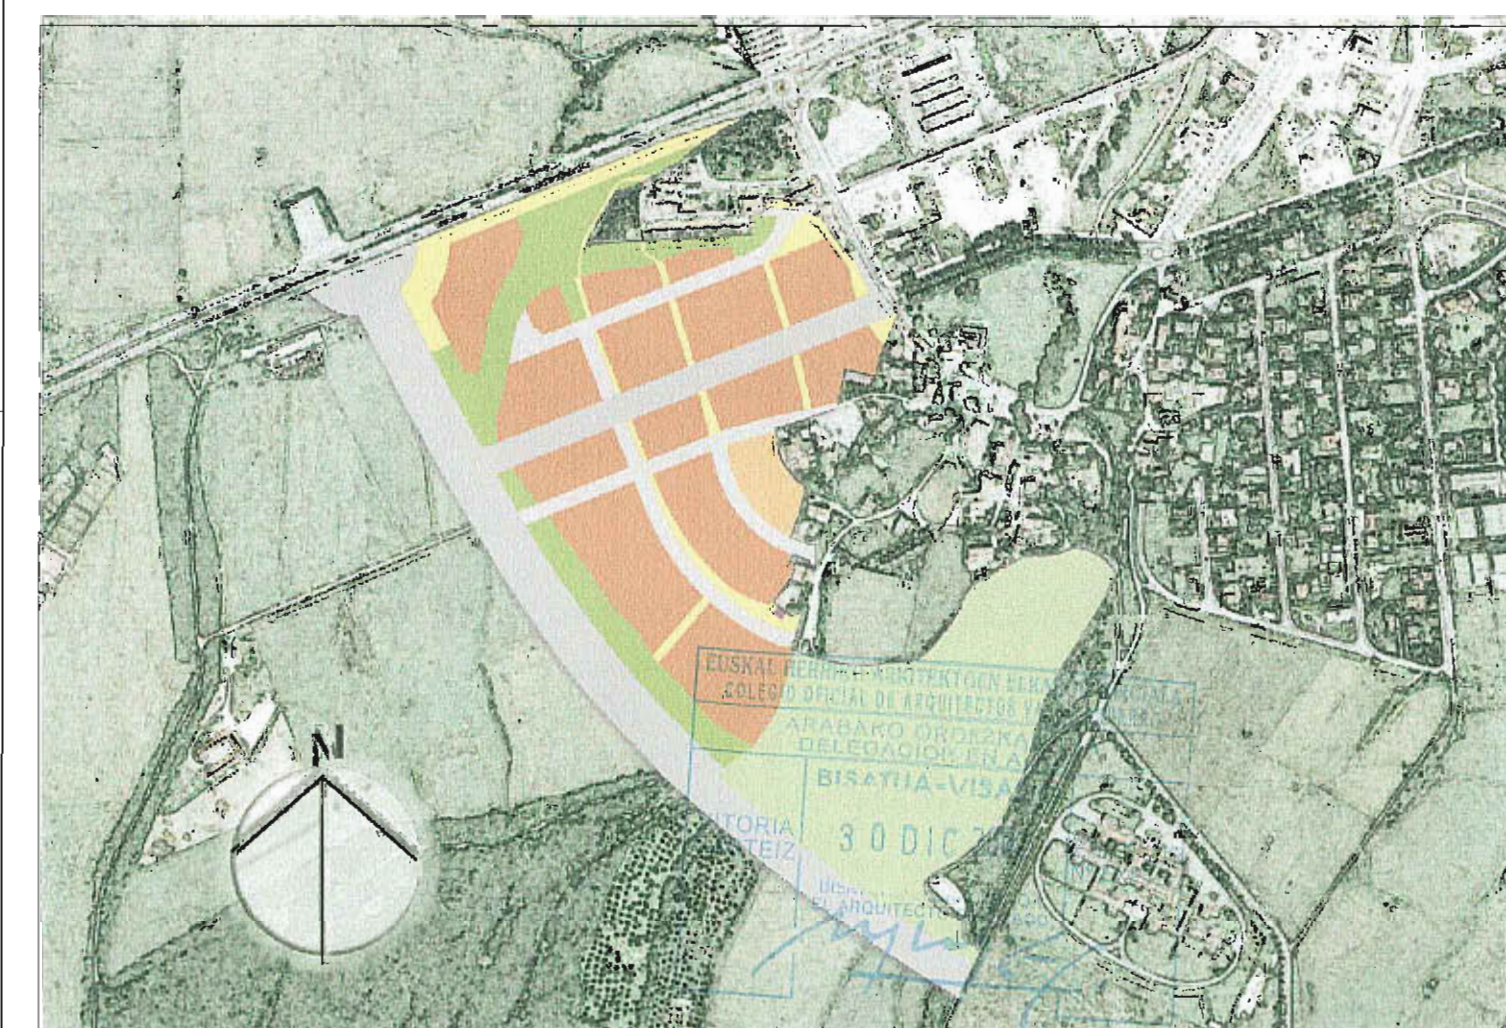

DELIMITACION DEL SECTOR

I-1

PLAN PARCIAL DE ORDENACION URBANA  
**"EL BOSQUE DE ARMENTIA"**  
 SECTOR 16 ARMENTIA (ESTE)  
 VITORIA-GASTEIZ

PLANO	SITUACION EN LA CIUDAD Y DELIMITACION DEL AMBITO	PLANJA
ESCALA	1:5.000	ESKALA
PROPIETARIO	ASOCIACION DE PROPIETARIOS DEL SECTOR Nº16 Y REGISTRO	JABEA
FECHA	10 ENE 2003	DATA
ARQUITECTOS	ANGEL LUIS BELLICÓ BOTELLA	ARKITEKTOAK
	JUAN ADRIAN BENO AGERO	
	PABLO CARRERON GIL	