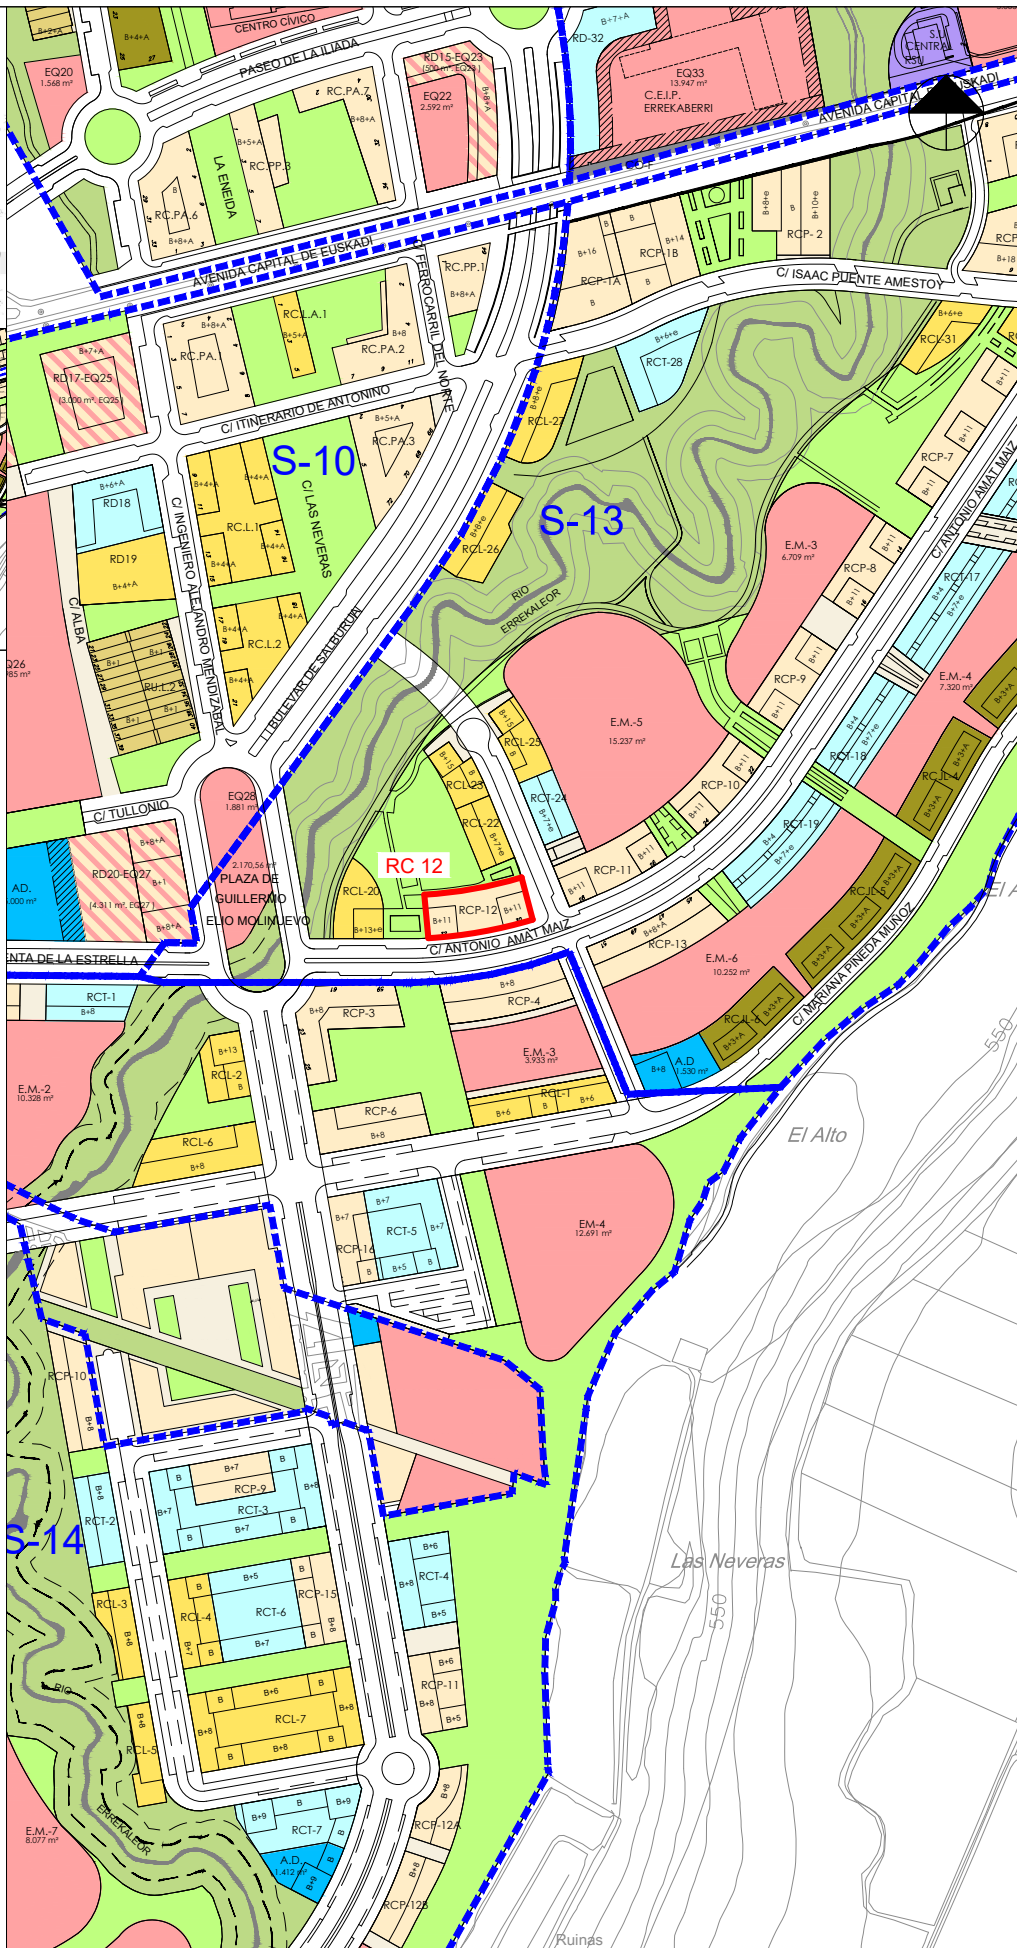

LEGENDA - LEYENDA

- Zona Verde, Parque Urbano: Sistema General
- Zona Verde: Jardines y Areas de Juego Sistema Local
- Espacios Libres y Zonas Estanciales
- Equipamiento
- Equipamiento Compartido
- Residencial Colectiva VPO
- Residencial Colectiva Tasada
- Residencial Colectiva Libre
- Residencial Ciudad Jardín Libre
- Residencial Unifamiliar
- Terciario
- Productivo
- Servicios Urbanos
- Alojamientos Dotacionales
- Ámbito**

PARCELA	Nº	SUPERFICIE (m2)	EDIFICABILIDAD SOBRE RASANTE				EDIFICABILIDAD BAJO RASANTE	MODALIDAD	ALTURA MÁXIMA EDIFICACIÓN	Nº MÁXIMO VIVIENDAS
			TERCIARIO	RESIDENCIAL	APARCAMIENTO	TOTAL				
RC-12		2.113,96	400	7.560,00		7.960,00	4.228,00	VPO	B+11	101

PARCELA RC 12 SECTOR 13 "LARREIN"

Sistema de Información Geográfico
VITORIA-GASTEIZko
Geografiko-a Informazio Sistema
QGIS 3.4.8 Madeira

Koordenatu sistema Sistema de coordenadas	UTM-ETRS89	data Fecha	Noviembre 2020-ko Azaroa	Jatorrizko formatua Formato original	A3	Eskala Escala	-	Izena Nombre	RC12_SECTOR13.PDF
--	-------------------	---------------	--------------------------	---	-----------	------------------	---	-----------------	-------------------

**Ensanche 21
Zabalguenea**