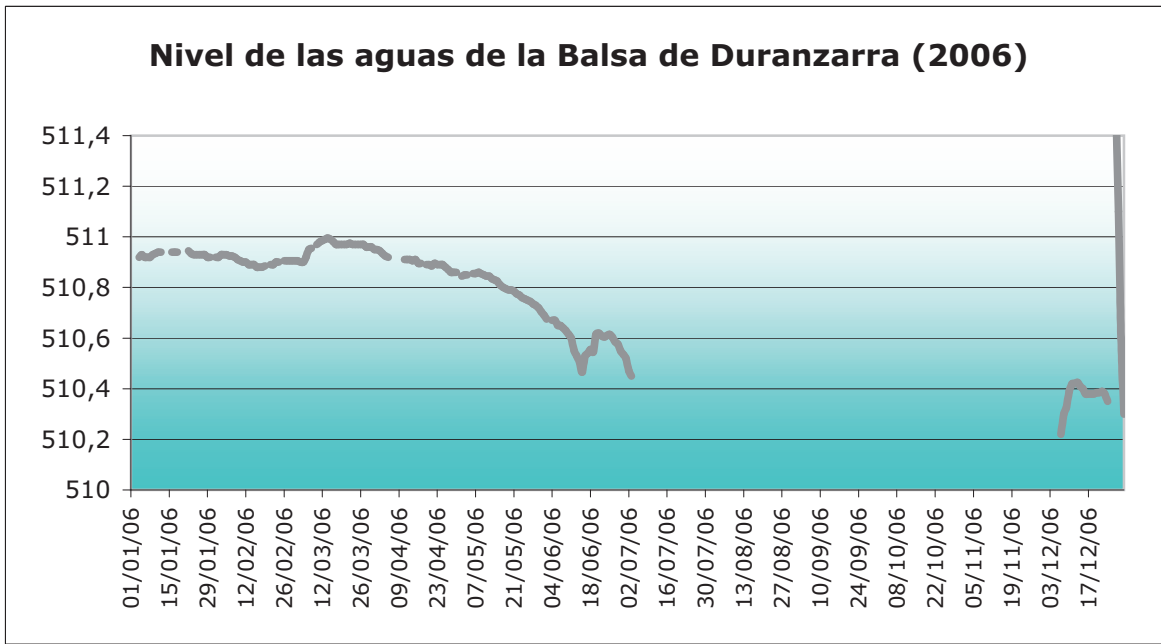

SISTEMA DE INFORMACIÓN AMBIENTAL DE VITORIA-GASTEIZ (SIAM)
Seguimiento del nivel de las aguas en la Balsa de Duranzarra (Año 2006)

Fecha	Cota (m)	Incremento (m)
01/01/06		
02/01/06	510,9	0,03
03/01/06		
04/01/06	510,92	0,02
05/01/06	510,93	0,01
06/01/06	510,92	-0,01
07/01/06	510,92	0
08/01/06	510,92	0
09/01/06	510,93	0,01
10/01/06	510,935	0,005
11/01/06	510,94	0,005
12/01/06	510,94	0
13/01/06		
14/01/06	510,95	0,01
15/01/06		
16/01/06	510,94	-0,01
17/01/06	510,94	0
18/01/06	510,94	0
19/01/06		
20/01/06	510,95	
21/01/06		
22/01/06	510,945	-0,005
23/01/06	510,935	-0,01
24/01/06	510,93	-0,005
25/01/06	510,93	0
26/01/06	510,93	0
27/01/06	510,93	0
28/01/06	510,93	0
29/01/06	510,92	-0,01
30/01/06	510,92	0
31/01/06		
01/02/06	510,92	0
02/02/06	510,92	0
03/02/06	510,93	0,01
04/02/06	510,93	0
05/02/06	510,93	0
06/02/06	510,925	-0,005
07/02/06	510,925	0
08/02/06	510,92	-0,005
09/02/06	510,91	-0,01