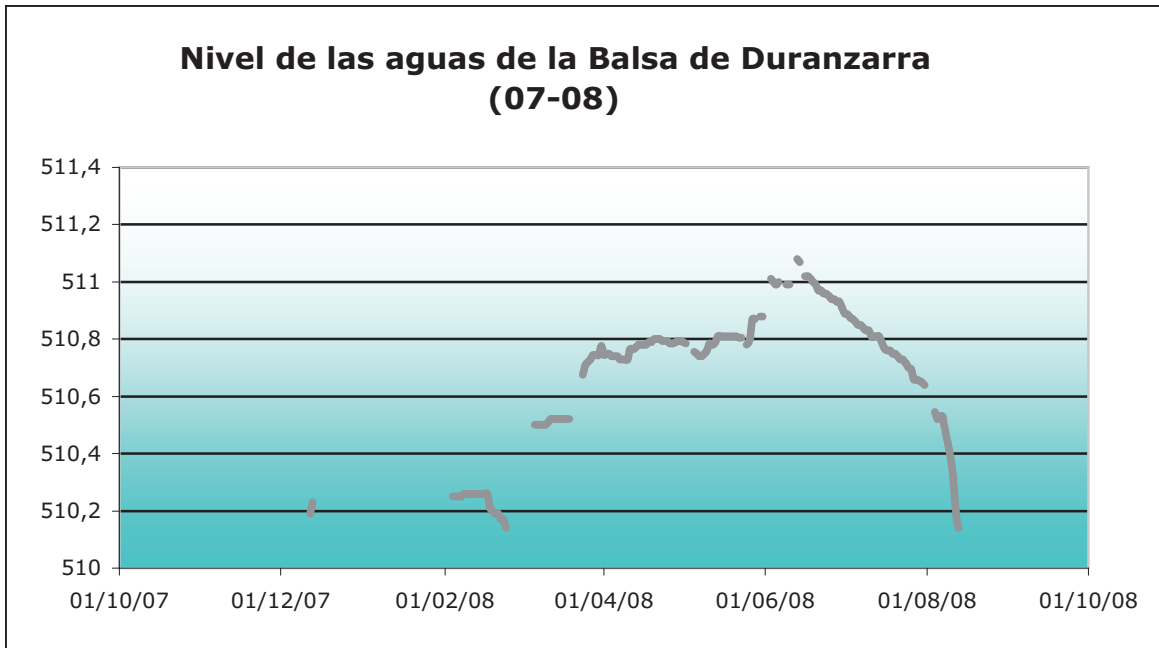

Fecha	Cota (m)	Incremento (m)

01/10/07
02/10/07
03/10/07
04/10/07
05/10/07
06/10/07
07/10/07
08/10/07
09/10/07
10/10/07
11/10/07
12/10/07
13/10/07
14/10/07
15/10/07
16/10/07
17/10/07
18/10/07
19/10/07
20/10/07
21/10/07
22/10/07
23/10/07
24/10/07
25/10/07
26/10/07
27/10/07
28/10/07
29/10/07
30/10/07
31/10/07
01/11/07
02/11/07
03/11/07
04/11/07
05/11/07
06/11/07
07/11/07
08/11/07
09/11/07