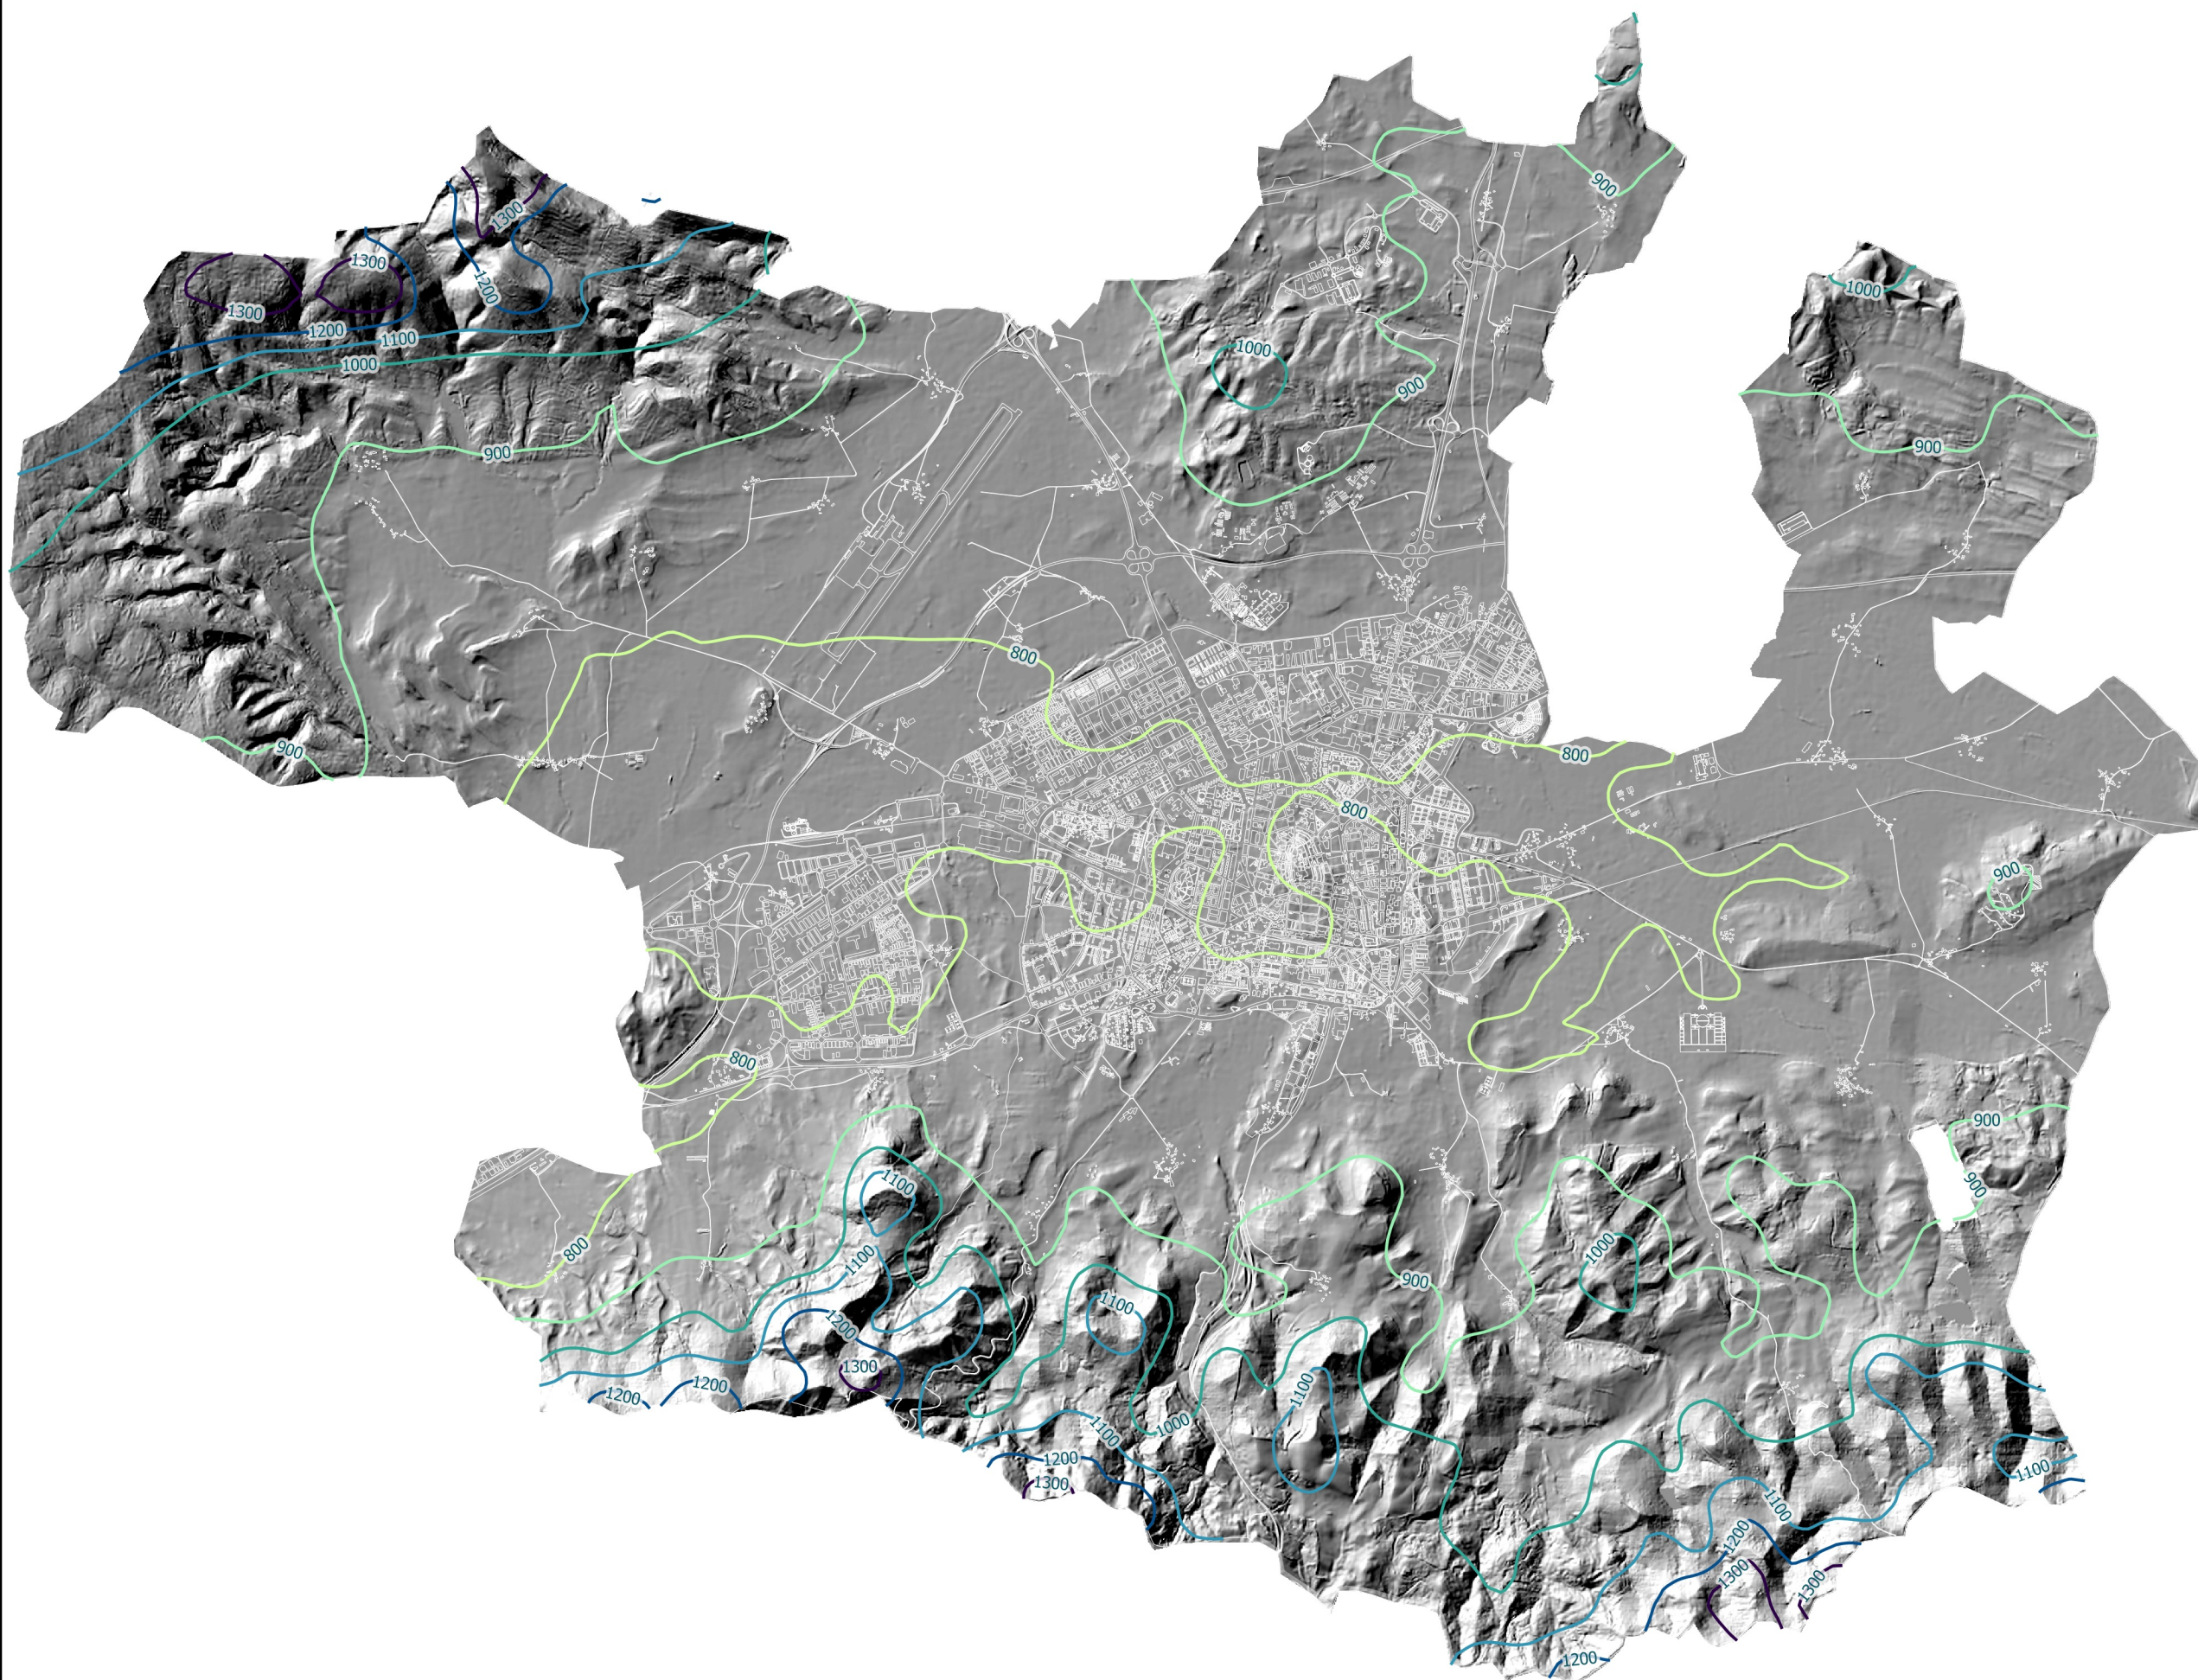

Legenda / Leyenda

Urteko prezipitazioa (mm)
Precipitación anual (mm)

Datuen data:
1991

Fecha de los datos:
1991

Maketazio
data:
2016

Fecha de
maquetación:
2016